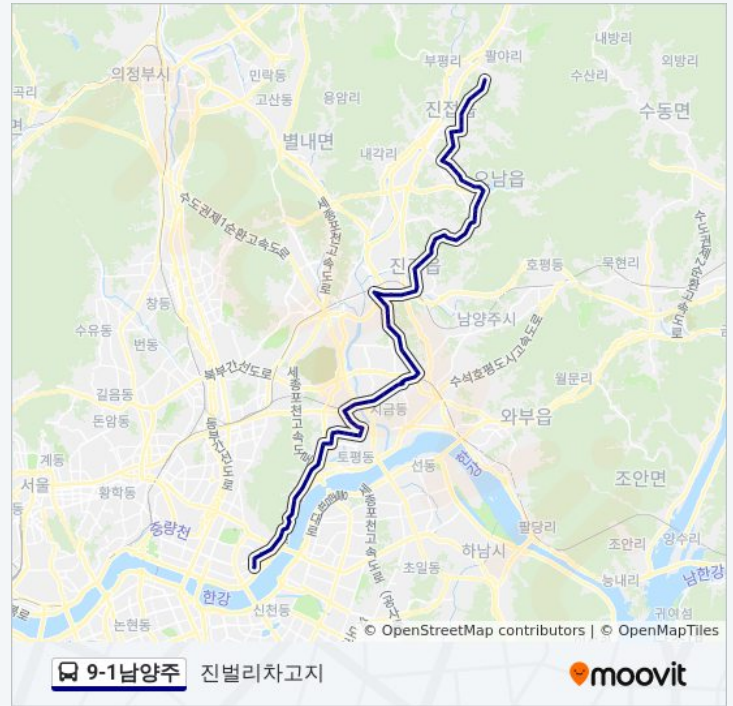

어내미마을.한신2차.신일.신우아

신우아파트

9-1남양주 버스 시간표

진벌리차고지 경로 시간표:

일요일	오전 5:00 - 오후 8:00
월요일	오전 8:00 - 오후 8:00
화요일	오전 8:00 - 오후 8:00
수요일	오전 8:00 - 오후 8:00
목요일	오전 8:00 - 오후 8:00
금요일	오전 8:00 - 오후 8:00
토요일	오전 5:00 - 오후 8:00

9-1남양주 버스 정보

방향: 진벌리차고지

정거장: 87

이동 시간: 88 분

노선 요약:

금호아파트앞

독정리

진건고등학교