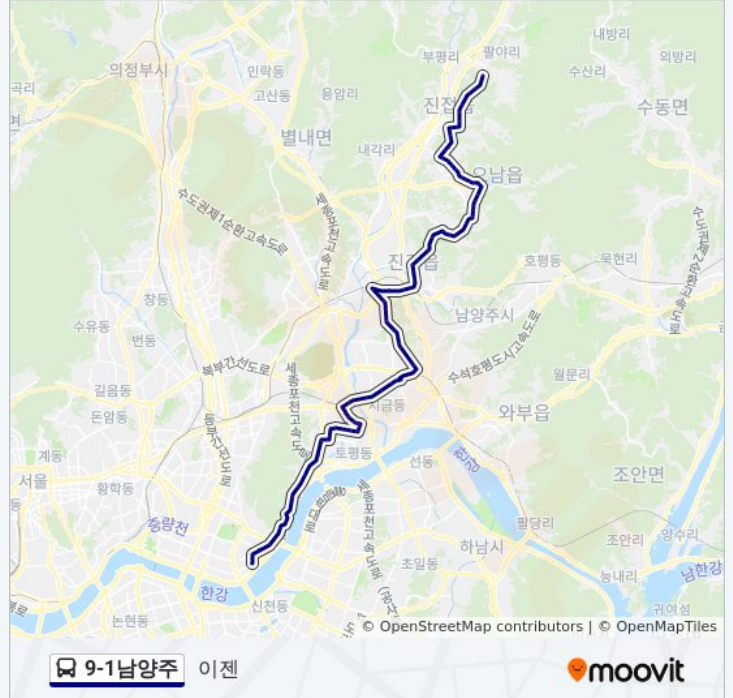

진관리

본진관

배양리

뱀골입구

안골.뽕엘교회

한국수자원공사미금가압장

가마골

봉사골

양정마을

양정동사거리.양정주민센터입구

남양주제2청사.남양주경찰서(중)

지금동주민센터.양정초교.한화아

도농역.동화중고교.부영A(중)

가운휴먼시아.도농마제스타워(중

롯데백화점(중)

새마을금고.구리시장입구