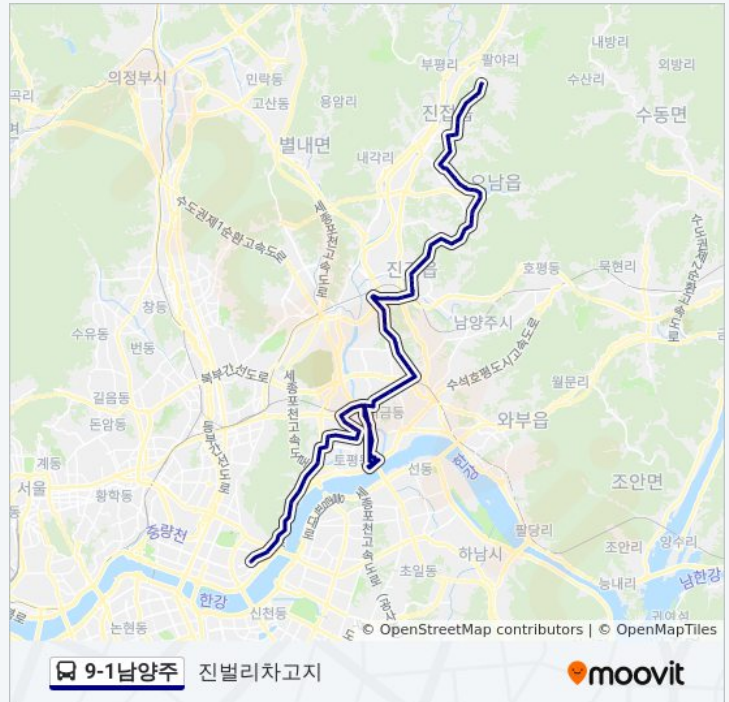

챔피언스파크.동사골

아치울마을

한다리마을

금호아파트.구리경찰서

교문아파트.교문중학교

덕현한가람아파트

두산.한가람아파트

하나아파트

행정복지센터.새마을금고

럭키아파트

밀알교회.구리사회복지관

수평사거리.우림아파트

구리여중고

검배사거리

수택1동주민센터

수택동농협(구축협)

남양시장.교문정형외과

새마을금고.구리시장입구

롯데백화점.구리역입구(중)

가운휴먼시아.도농마제스타워(중)

도농역.동화중고교.부영A(중)

지금동주민센터.양정초교.한화아

남양주제2청사.남양주경찰서(중)

양정마을

봉사골

가마골

한국수자원공사미금가압장

안골.벤엘교회

백골입구

배양리

본진관

진관리

진관사거리

토요일

오전 5:00 - 오후 8:00

9-1남양주 버스 정보

방향: 진벌리차고지

정거장: 82

이동 시간: 83 분

노선 요약: