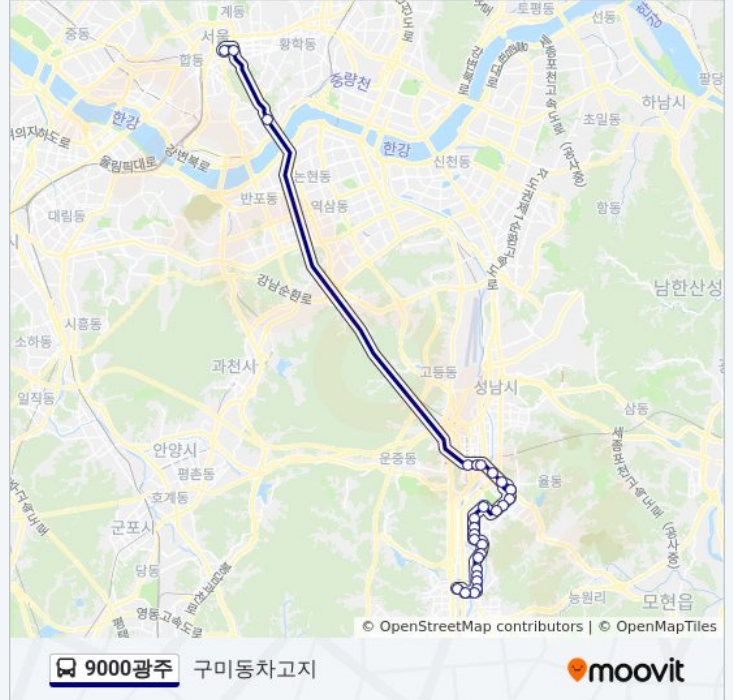

한솔프라자

Kt

한국통신이마트

Lh공사.가스공사

신원아파트.청솔마을

미금초등학교

오리초등학교

하얀마을.그랜드빌.벽산빌라

무지개마을.건영아파트

신한아파트

낙생농협.오리역

구미동차고지

9000광주 버스 시간표와 경로 지도는 moovitapp.com 에서 오프라인 PDF로 사용할 수 있습니다. [무빗 앱](http://moovitapp.com) url을 사용하여 실시간 버스 시간, 기차 일정 또는 지하철 일정과 서울시 내의 모든 대중 교통의 단계별 방향안내를 받을 수 있습니다.

[무빗에 대해](#) · [MaaS 솔루션](#) · [지원 국가](#) · [무빗터 커뮤니티](#)

© 2023 무빗 - 모든 권리가 보호됨

실시간 도착 시간을 확인하세요