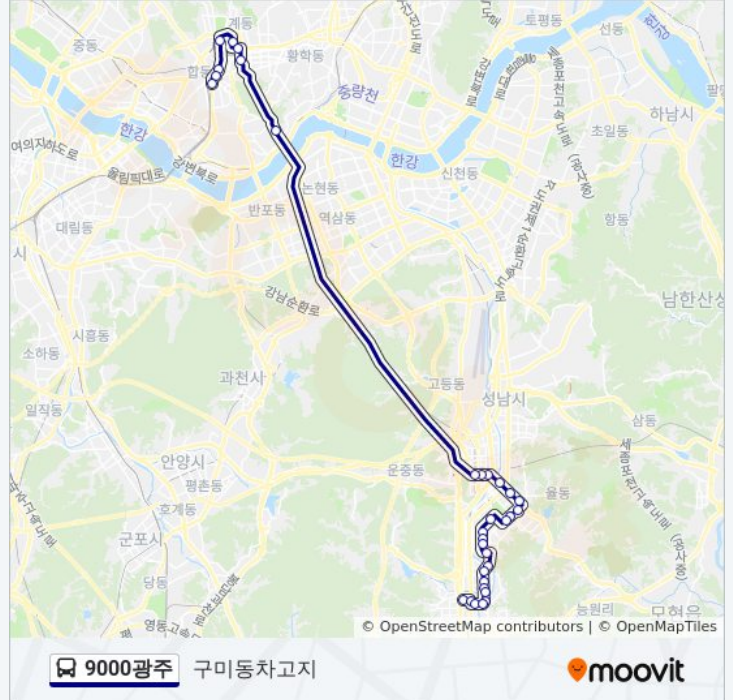

순천향대학병원

남대문세무서

종로2가

조계사

세종문화회관

신한은행본점

서울역버스환승센터

송례문

방향: 구미동차고지

정류장 27개

[노선 일정 보기](#)

명동국민은행앞

남대문세무서.서울백병원

한남동

낙생육교

백현마을4단지