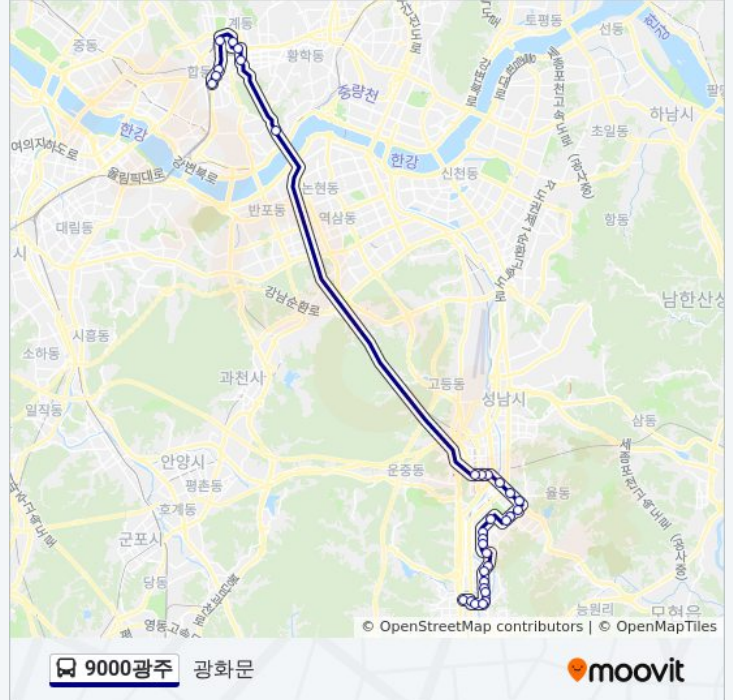

백현마을1단지
낙생육교
순천향대학병원
남대문세무서
종로2가
조계사
세종문화회관
신한은행본점
서울역버스환승센터
승례문

방향: 구미동차고지

정류장 32개
[노선 일정 보기](#)

구미동차고지
오리역
성우스타우스앞
Lg아파트.무지개마을사거리.신한아파트
주공4단지
하얀마을.그랜드빌.벽산빌라
오리초등학교
미금초등학교
대원사거리.까치마을
Lh공사.가스공사
분당도서관.계원예고.이마트
한진아파트
정자2동주민센터
주공7단지
파크타운.롯데아파트
샛별마을.우방아파트
중앙공원.샛별마을.라이프아파트
효자촌

9000광주 버스 시간표

구미동차고지 경로 시간표:

일요일	오전 4:50 - 오후 11:50
월요일	오전 5:50 - 오후 11:50
화요일	오전 5:50 - 오후 11:50
수요일	오전 5:50 - 오후 11:50
목요일	오전 5:50 - 오후 11:50
금요일	오전 5:50 - 오후 11:50
토요일	오전 4:50 - 오후 11:50

9000광주 버스 정보

방향: 구미동차고지
정거장: 32
이동 시간: 53 분
노선 요약: