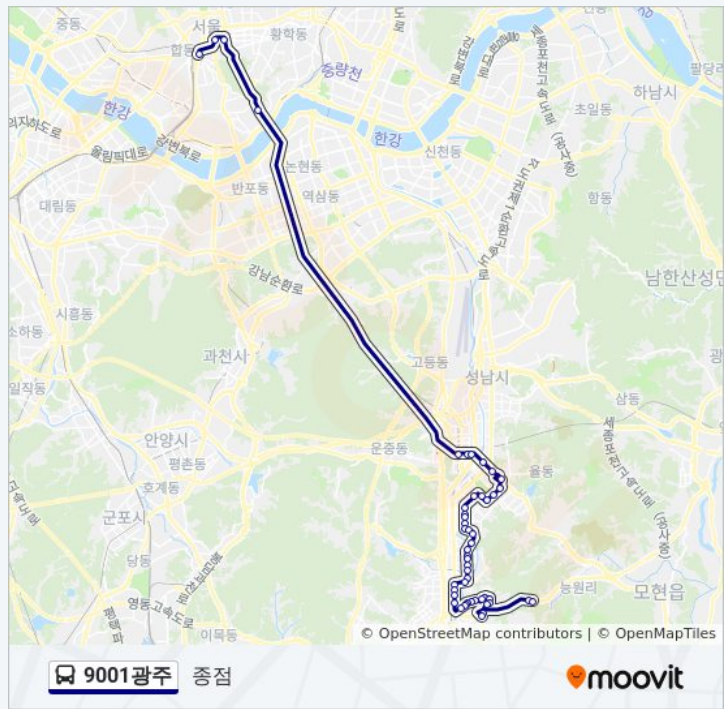

낙생육교

순천향대학병원

서울백병원.평화방송

종로2가사거리

을지로입구역.광고

북창동.남대문시장

서울역버스환승센터

방향: 종점

정류장 49개

[노선 일정 보기](#)

승레문

명동국민은행앞

9001광주 버스 시간표

종점 경로 시간표:

일요일	오전 5:10 - 오후 10:10
월요일	오전 5:10 - 오후 10:10
화요일	오전 5:10 - 오후 10:10

수요일	오전 5:10 - 오후 10:10
목요일	오전 5:10 - 오후 10:10
금요일	오전 5:10 - 오후 10:10
토요일	오전 5:10 - 오후 10:10

9001광주 버스 정보

방향: 종점
정거장: 49
이동 시간: 62 분
노선 요약:

- 남대문세무서.서울백병원
- 순천향대학병원.한남오거리
- 낙생육교
- 백현마을4단지
- 백현마을3단지
- 이매촌한신.서현역.Ak프라자
- 새마을연수원입구
- 서현중학교
- 동아우성아파트.효자촌.시범단지
- 중앙공원.셋별마을라이프아파트
- 중앙공원.셋별마을우방아파트
- 분당중앙공원
- 파크타운.양지마을
- 주공7단지앞
- 정자동주민센터
- 정자2동주민센터
- 한솔프라자
- Kt
- 분당도서관.계원예고.계원예술학교
- 한국통신이마트
- Lh공사.가스공사
- 청솔마을.주공10단지.동아아파트
- 신원아파트
- 미금초등학교
- 오리초등학교
- 하얀마을.그랜드빌.벽산빌라
- 무지개마을.건영아파트
- 신한아파트
- 농수산물센터
- 벽산아파트
- 대현.죽전초등학교.죽전중고등학교
- 죽전동성2차아파트
- 죽전한신.길훈아파트.한신아파트