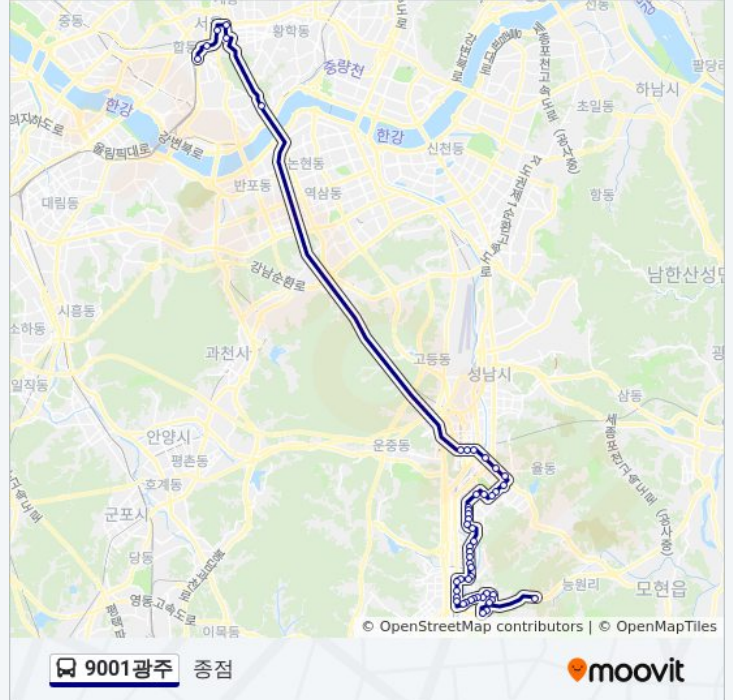

낙생육교

순천향대학병원

서울백병원.평화방송

종로2가사거리

을지로입구역.광고

북창동.남대문시장

서울역버스환승센터

방향: 종점