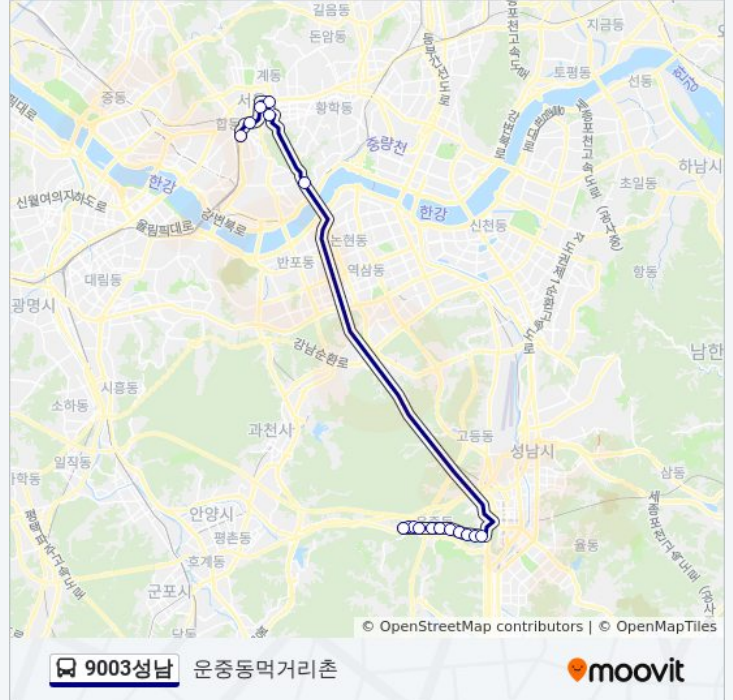

종로2가사거리

을지로입구역.광고

북창동.남대문시장

서울역버스환승센터

#### 9003성남 버스 시간표

운중동먹거리촌 경로 시간표:

일요일	오전 5:00 - 오후 10:30
월요일	오전 6:15 - 오후 10:30
화요일	오전 6:15 - 오후 10:30
수요일	오전 6:15 - 오후 10:30
목요일	오전 6:15 - 오후 10:30
금요일	오전 6:15 - 오후 10:30
토요일	오전 5:00 - 오후 10:30

#### 9003성남 버스 정보

방향: 운중동먹거리촌

정거장: 17

이동 시간: 35 분

노선 요약:

## 9003성남 버스 정보

방향: 운중동먹거리촌  
 정거장: 16  
 이동 시간: 32 분  
 노선 요약: