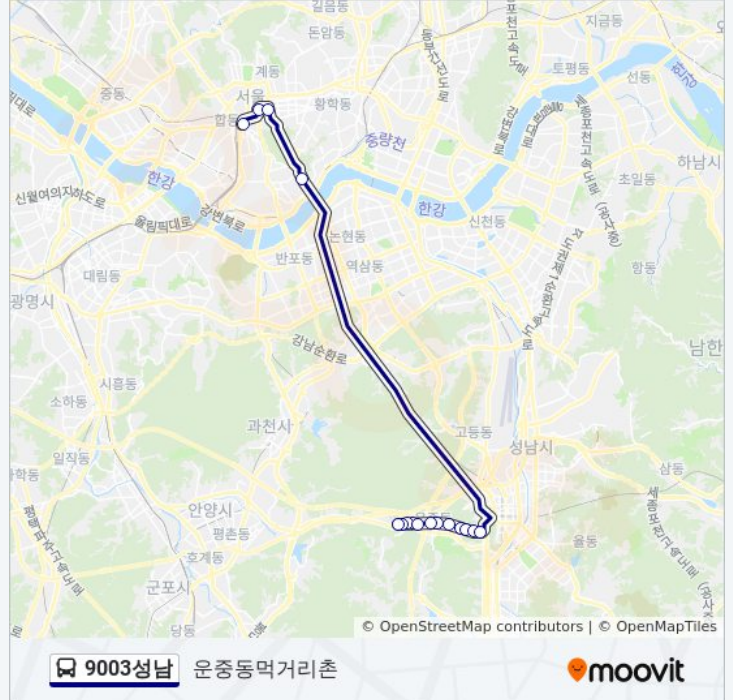

#### 9003성남 버스 정보

방향: 운중동먹거리촌

정거장: 17

이동 시간: 35 분

노선 요약:

## 방향: 운중동먹거리촌

정류장 16개  
[노선 일정 보기](#)

- 승례문
- 명동국민은행앞
- 남대문세무서.서울백병원
- 한남동
- 너더리육교
- 한림아파트
- 판교도서관.판교청소년수련관
- 판교원마을1.2단지.판교도서관
- 외루니육교
- 운중동주민센터
- 운중고등학교
- 운중초등학교
- 한빛교회
- 운중동푸르지오하임
- 운중동먹거리촌
- 한국학중앙연구원

## 9003성남 버스 정보

방향: 운중동먹거리촌  
 정거장: 16  
 이동 시간: 32 분  
 노선 요약: