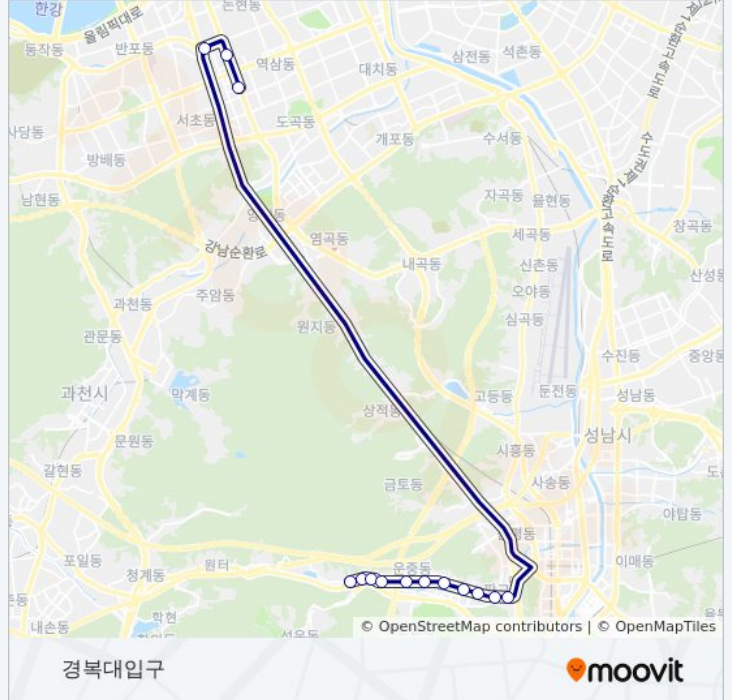

방향: 경북대입구

정류장 14개

[노선 일정 보기](#)

운중동먹거리촌

운중동푸르지오하임

한빛교회

운중초등학교

운중중학교

강남역티월드

9004성남 버스 시간표

경북대입구 경로 시간표:

일요일	미 운행중
월요일	오전 5:00
화요일	오전 5:00
수요일	오전 5:00
목요일	오전 5:00
금요일	오전 5:00
토요일	미 운행중

9004성남 버스 정보

방향: 경북대입구

정거장: 14

이동 시간: 25 분

노선 요약:

방향: 운중동먹거리촌

정류장 14개
[노선 일정 보기](#)

운중동먹거리촌

운중동푸르지오하임

한빛교회

운중초등학교

운중중학교