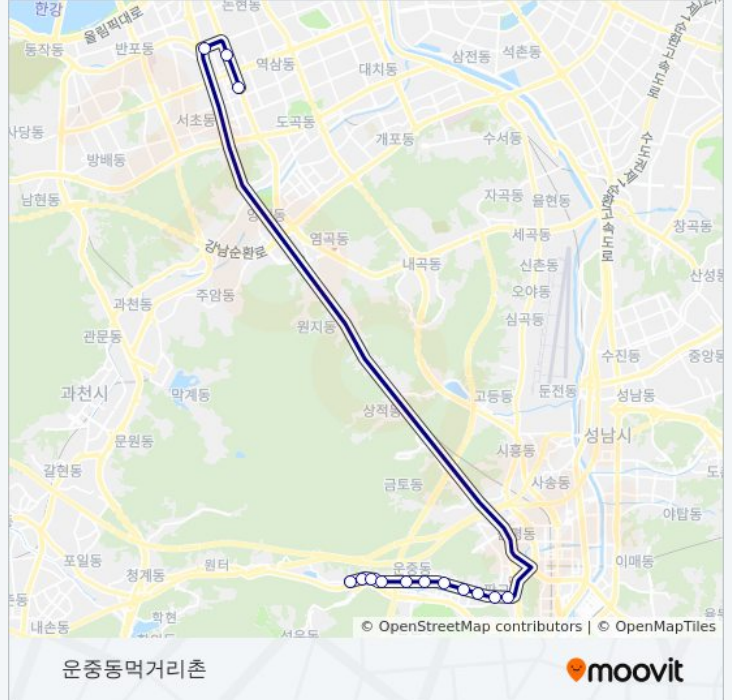

방향: 운중동먹거리촌

정류장 17개
[노선 일정 보기](#)

- 우성아파트
- 뱅뱅사거리
- 양재역
- 교육개발원입구
- 시민의숲.양재꽃시장
- 너더리육교
- 한림아파트
- 판교도서관.판교청소년수련관
- 판교원마을1.2단지.판교도서관
- 외루니육교
- 운중동주민센터
- 운중고등학교
- 운중초등학교
- 한빛교회
- 운중동푸르지오하임
- 운중동먹거리촌
- 한국학중앙연구원

9004성남 버스 시간표

운중동먹거리촌 경로 시간표:

일요일	오전 5:00 - 오후 10:30
월요일	오전 5:00 - 오후 10:30
화요일	오전 5:00 - 오후 10:30
수요일	오전 5:00 - 오후 10:30
목요일	오전 5:00 - 오후 10:30
금요일	오전 5:00 - 오후 10:30
토요일	오전 5:00 - 오후 10:30

9004성남 버스 정보

방향: 운중동먹거리촌
정거장: 17
이동 시간: 26 분
노선 요약: