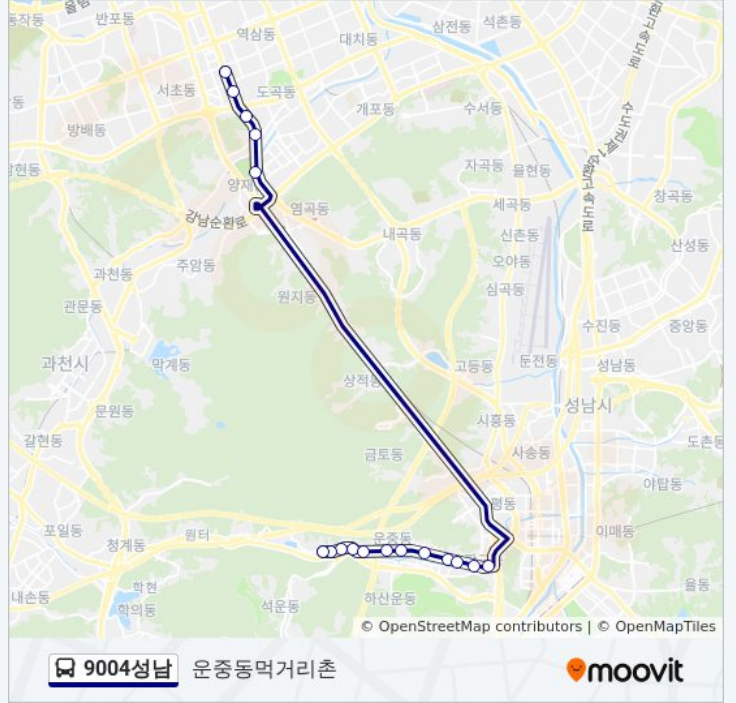

9004성남 버스 시간표와 경로 지도는 moovitapp.com 에서 오프라인 PDF로 사용할 수 있습니다. [무빗 앱](#) url을 사용하여 실시간 버스 시간, 기차 일정 또는 지하철 일정과 서울시 내의 모든 대중 교통의 단계별 방향안내를 받을 수 있습니다.

[무빗에 대해](#) · [MaaS 솔루션](#) · [지원 국가](#) · [무비터 커뮤니티](#)

© 2023 무빗 - 모든 권리가 보호됨

실시간 도착 시간을 확인하세요