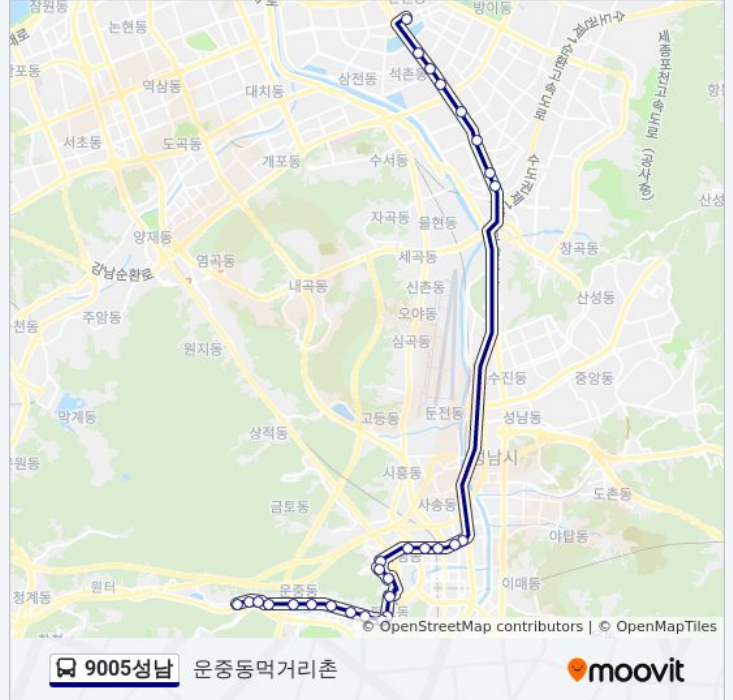

석촌호수.한솔병원

잠실역1번.11번출구

방향: 운중동먹거리촌

정류장 33개

[노선 일정 보기](#)

잠실진주아파트

잠실파크리오아파트앞

잠실나루역