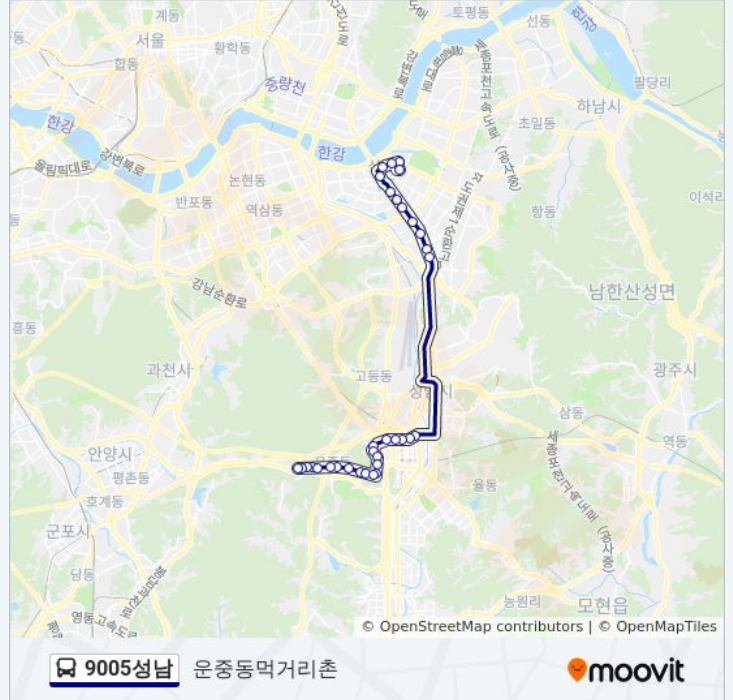

9005성남

고양동종점

[웹사이트 모드로 보기](#)

9005성남 버스 노선 (고양동종점)은(는) 3 경로가 있습니다. 주중운영 시간은 다음과 같습니다:

(1) 고양동종점: 오전 5:00(2) 운중동먹거리촌: 오전 9:30 - 오후 6:30(3) 운중동먹거리촌: 오전 5:00 - 오후 6:30

내 근처의 가장 가까운 9005성남 버스를 찾으려면 무빗을 사용하여 다음 9005성남 버스 도착시간을 확인하세요.

외루니육교

운중동주민센터

운중고등학교

운중초등학교

한빛교회

운중동푸르지오하임

운중동먹거리촌

한국학중앙연구원

9005성남 버스 시간표와 경로 지도는 moovitapp.com 에서 오프라인 PDF로 사용할 수 있습니다. [무빗 앱](#) url을 사용하여 실시간 버스 시간, 기차 일정 또는 지하철 일정과 서울시 내의 모든 대중 교통의 단계별 방향안내를 받을 수 있습니다.

[무빗에 대해](#) · [MaaS 솔루션](#) · [지원 국가](#) · [무비터 커뮤니티](#)