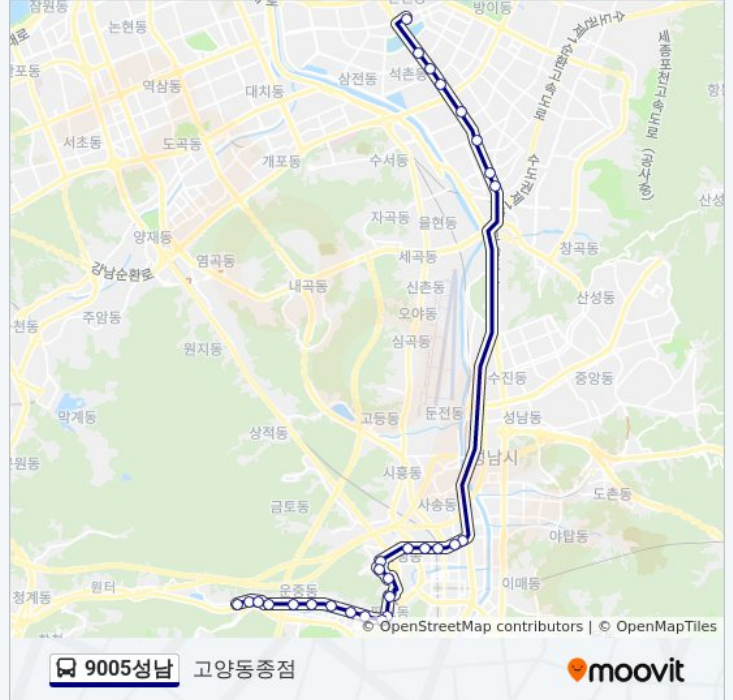

문정로데오거리입구
가락시장.가락시장역
송파역
석촌역
석촌호수.한솔병원
잠실역1번.11번출구

방향: 운중동먹거리촌

정류장 28개
[노선 일정 보기](#)

- 운중동먹거리촌
- 운중동푸르지오하임
- 한빛교회
- 운중초등학교
- 운중중학교
- 운중동주민센터
- 외루니육교
- 판교원마을1.2단지.판교도서관
- 판교도서관.판교청소년수련관
- 한림아파트
- 판교동주민센터
- 낙생초등학교
- 불꽃교회
- 판교원마을11단지.낙원중
- 성내미육교
- 판교디지털콘텐츠파크
- 유라코퍼레이션.Sk케미칼
- 한국무역정보통신

9005성남 버스 시간표

운중동먹거리촌 경로 시간표:

일요일	오전 5:00 - 오후 6:30
월요일	오전 9:30 - 오후 6:30
화요일	오전 9:30 - 오후 6:30
수요일	오전 9:30 - 오후 6:30
목요일	오전 9:30 - 오후 6:30
금요일	오전 9:30 - 오후 6:30
토요일	오전 5:00 - 오후 6:30

9005성남 버스 정보

방향: 운중동먹거리촌
정거장: 28
이동 시간: 40 분
노선 요약: