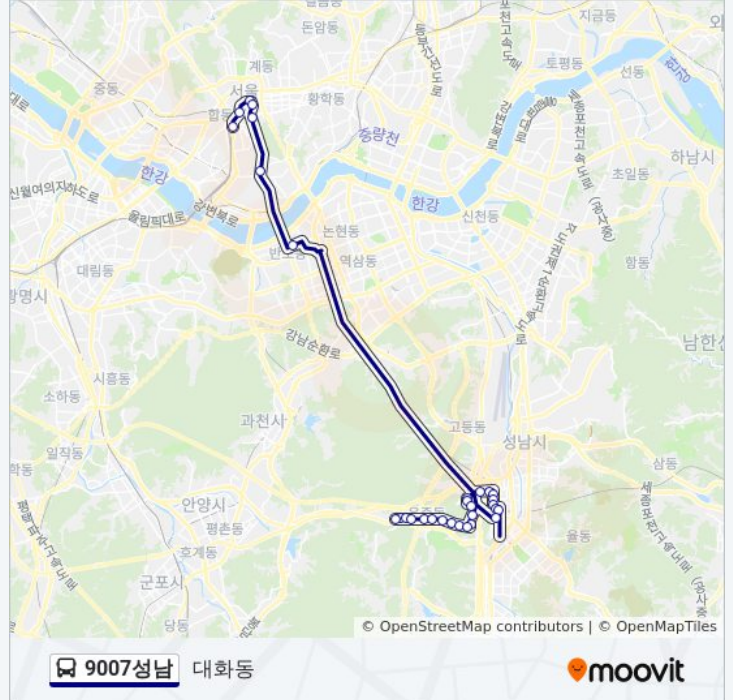

낙생육교

강남고속버스터미널

국군재정관리단

남산3호터널

명동국민은행앞

을지로입구.시청입구

신한은행본점

서울역버스환승센터

방향: 운중동먹거리촌

정류장 30개

[노선 일정 보기](#)

운중동먹거리촌

운중동푸르지오하임

한빛교회

운중초등학교

운중중학교

운중동주민센터

뫼루니육교

판교원마을1.2단지.판교도서관

판교도서관.판교청소년수련관

한림아파트

판교동주민센터

낙생초등학교

불꽃교회

판교원마을11단지.낙원중

성내미육교

판교디지털콘텐츠파크

유라코퍼레이션.Sk케미칼

H스퀘어

9007성남 버스 시간표

운중동먹거리촌 경로 시간표:

일요일	오전 5:00 - 오후 10:30
월요일	오전 6:15 - 오후 10:30
화요일	오전 6:15 - 오후 10:30
수요일	오전 6:15 - 오후 10:30
목요일	오전 6:15 - 오후 10:30
금요일	오전 6:15 - 오후 10:30
토요일	오전 5:00 - 오후 10:30

9007성남 버스 정보

방향: 운중동먹거리촌

정거장: 30

이동 시간: 45 분

노선 요약: