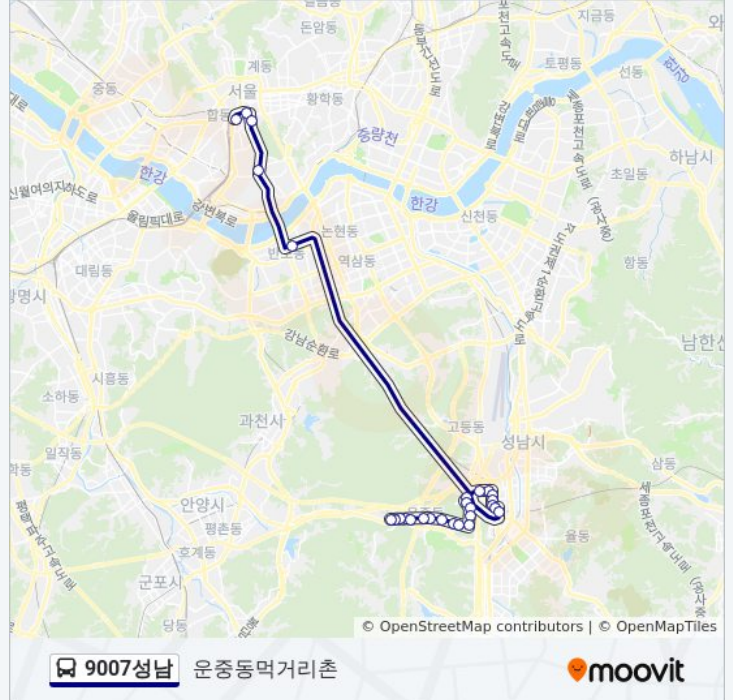

방향: 운중동먹거리촌

정거장: 27

이동 시간: 40 분

노선 요약:

판교도서관.판교청소년수련관

판교원마을1.2단지.판교도서관

외루니육교

운중동주민센터

운중고등학교

운중초등학교

한빛교회

운중동푸르지오하임

운중동먹거리촌

한국학중앙연구원

9007성남 버스 시간표와 경로 지도는 moovitapp.com 에서 오프라인 PDF로 사용할 수 있습니다. [무빗 앱](#) url을 사용하여 실시간 버스 시간, 기차 일정 또는 지하철 일정과 서울시 내의 모든 대중 교통의 단계별 방향안내를 받을 수 있습니다.

[무빗에 대해](#) · [MaaS 솔루션](#) · [지원 국가](#) · [무비터 커뮤니티](#)

© 2023 무빗 - 모든 권리가 보호됨

실시간 도착 시간을 확인하세요