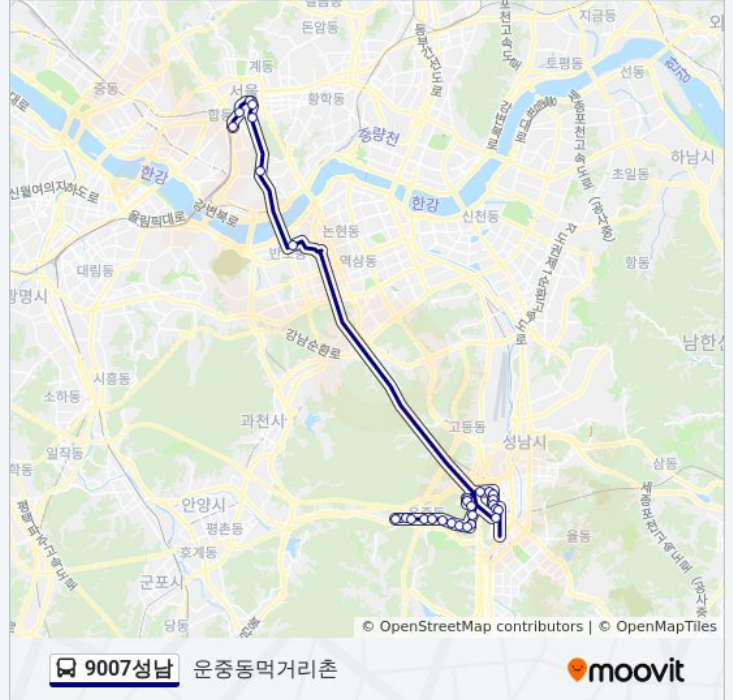

노선 요약:

엔씨소프트.안랩

동안교

판교역북편

판교역동편

낙생육교

강남고속버스터미널

국군재정관리단

남산3호터널

명동국민은행앞

을지로입구.시청입구

신한은행본점

서울역버스환승센터

방향: 운중동먹거리촌

정류장 27개
[노선 일정 보기](#)

송레문