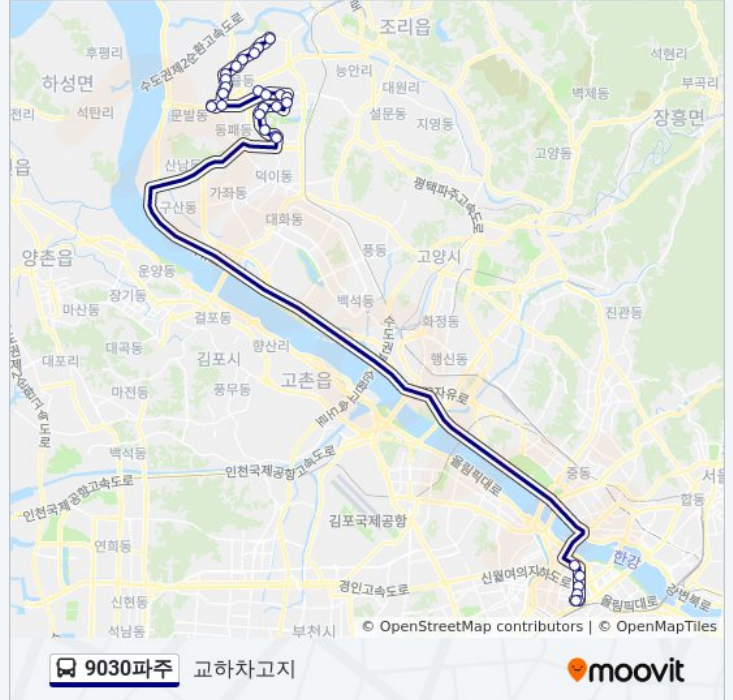

일요일	오전 5:00 - 오후 10:00
월요일	오전 5:30 - 오후 10:00
화요일	오전 5:30 - 오후 10:00
수요일	오전 5:30 - 오후 10:00
목요일	오전 5:30 - 오후 10:00
금요일	오전 5:30 - 오후 10:00
토요일	오전 5:00 - 오후 10:00

9030파주 버스 정보

방향: 교하차고지

정거장: 28

이동 시간: 51 분

노선 요약:

당산역삼성래미안아파트

삼환아파트

신화병원

영등포시장

경방타임스퀘어.신세계백화점

영등포소방서.타임스퀘어

방향: 교하차고지

정류장 29개

9030파주 버스 정보

방향: 교하차고지

정거장: 29

이동 시간: 53 분

노선 요약:

숲속길마을3.6단지

우리은행앞

청석마을9단지

9030파주 버스 정보

방향: 운중동먹거리촌

정거장: 28

이동 시간: 49 분

노선 요약:

운정고등학교

한울마을2단지

경기인력개발원