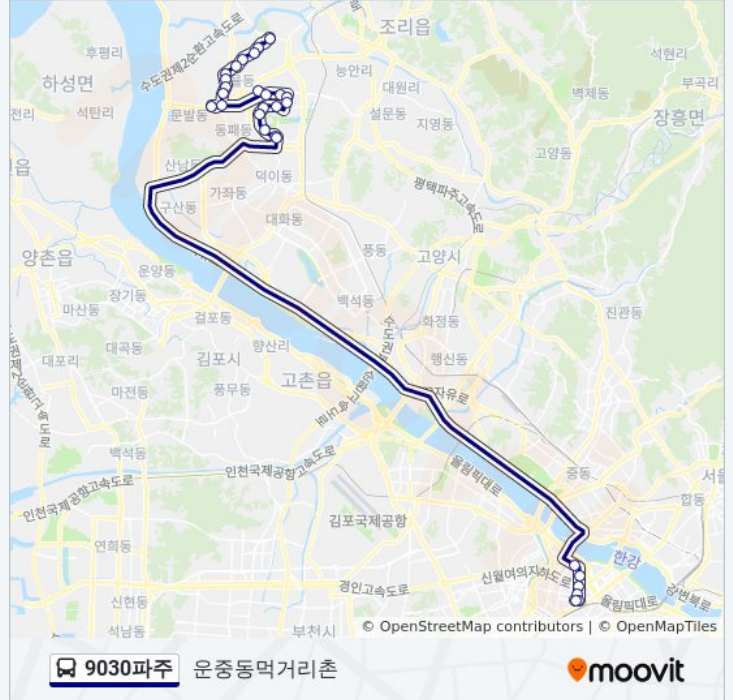

9030파주 버스 정보

방향: 교하차고지

정거장: 29

이동 시간: 53 분

노선 요약:

숲속길마을3.6단지

우리은행앞

청석마을9단지

9030파주 버스 정보

방향: 운중동먹거리촌

정거장: 28

이동 시간: 49 분

노선 요약:

운정고등학교

한울마을2단지

경기인력개발원

새암공원

당산역삼성래미안아파트

삼환아파트

신화병원

영등포시장

경방타임스퀘어.신세계백화점

영등포소방서.타임스퀘어

9030파주 버스 시간표와 경로 지도는 moovitapp.com 에서 오프라인 PDF로 사용할 수 있습니다. [무빗 앱](#) url을 사용하여 실시간 버스 시간, 기차 일정 또는 지하철 일정과 서울시 내의 모든 대중 교통의 단계별 방향안내를 받을 수 있습니다.