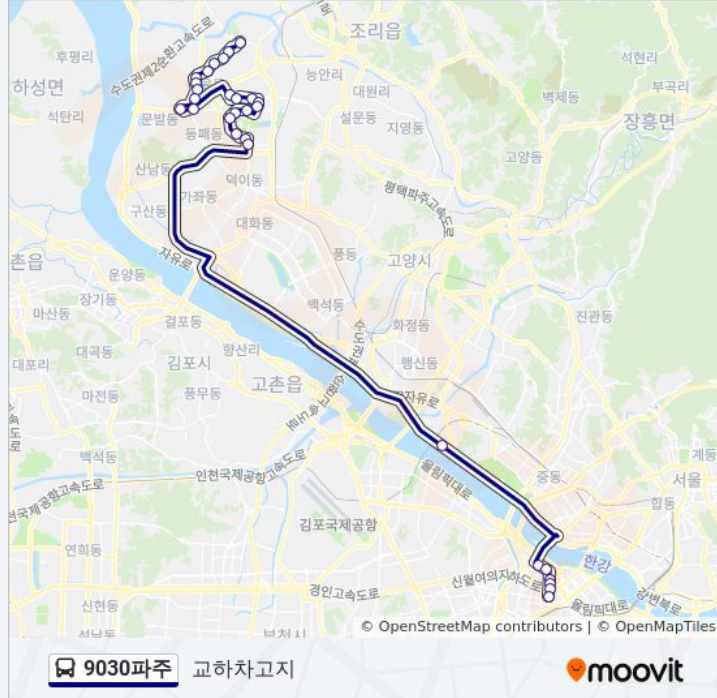

9030파주 버스 정보

방향: 교하차고지

정거장: 29

이동 시간: 53 분

노선 요약:

숲속길마을3.6단지

우리은행앞

청석마을9단지

방향: 운중동먹거리촌

정류장 28개

[노선 일정 보기](#)

교하차고지

오도1리

오도리

오도삼거리

다락골

9030파주 버스 정보

방향: 운중동먹거리촌

정거장: 28

이동 시간: 49 분

노선 요약:

운정고등학교

한울마을2단지

경기인력개발원