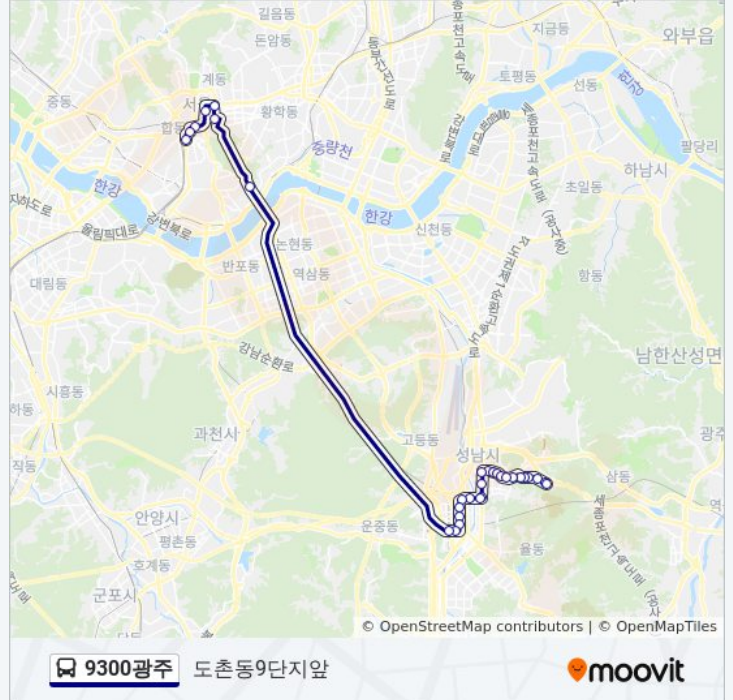

9300광주 버스 정보

방향: 도촌동9단지앞

정거장: 30

이동 시간: 46 분

노선 요약:

벌말육교

뫼들마을7단지

보평중고등학교

백현마을1단지

낙생육교

순천향대학병원

서울백병원.평화방송

종로2가사거리

을지로입구역.광고

북창동.남대문시장

서울역버스환승센터

승례문

방향: 도촌동9단지앞

정류장 23개
[노선 일정 보기](#)

명동국민은행앞

남대문세무서.서울백병원

한남동

낙생육교

보평중고등학교