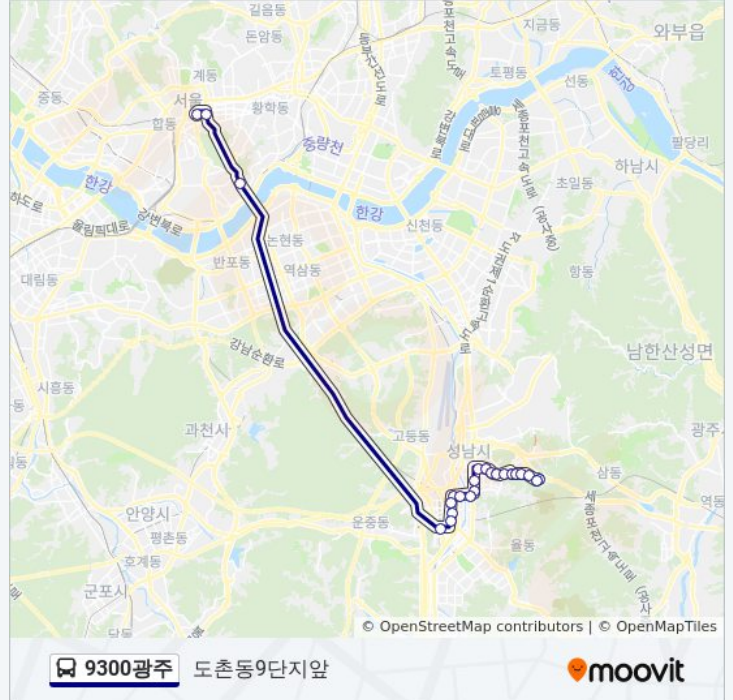

매화마을1단지

매화마을3단지

매화마을주공3단지

도촌동1단지앞

9300광주 버스 시간표

도촌동9단지앞 경로 시간표:

일요일	오전 5:00 - 오후 10:30
월요일	오전 5:00 - 오후 10:30
화요일	오전 5:00 - 오후 10:30
수요일	오전 5:00 - 오후 10:30
목요일	오전 5:00 - 오후 10:30
금요일	오전 5:00 - 오후 10:30
토요일	오전 5:00 - 오후 10:30

9300광주 버스 정보

방향: 도촌동9단지앞
정거장: 23
이동 시간: 39 분
노선 요약:

도촌1.2단지

도촌2단지.근로복지공단

도촌3단지

도촌6단지.도촌초교

도촌7단지.8단지

도촌동9단지앞