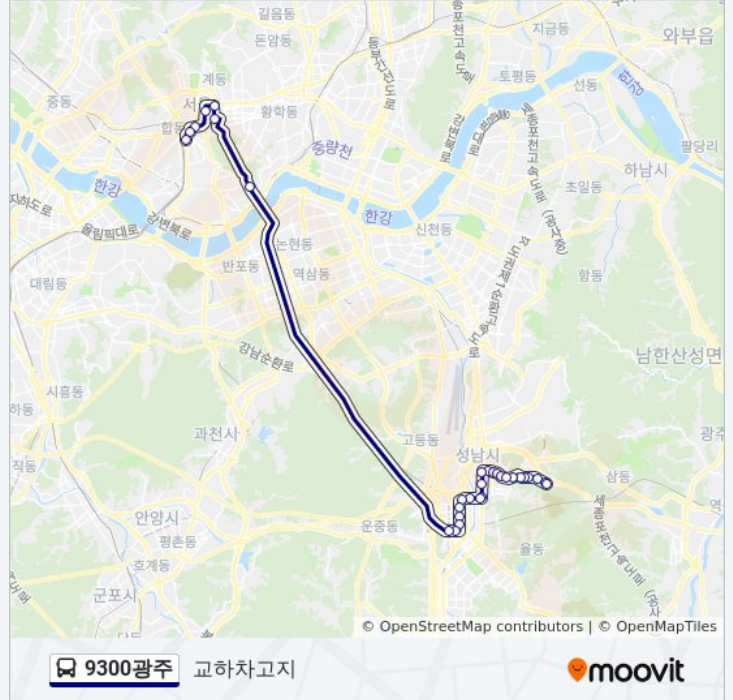

낙생육교

순천향대학병원

서울백병원.평화방송

종로2가사거리

을지로입구역.광고

북창동.남대문시장

서울역버스환승센터

승례문

방향: 도촌동9단지앞

정류장 30개

[노선 일정 보기](#)

도촌동9단지앞

도촌7단지.8단지

도촌6단지.도촌초교

도촌3단지

동강프라자앞

9300광주 버스 정보

방향: 도촌동9단지앞

정거장: 30

이동 시간: 46 분

노선 요약:

벌말육교

뫼들마을7단지

보평중고등학교