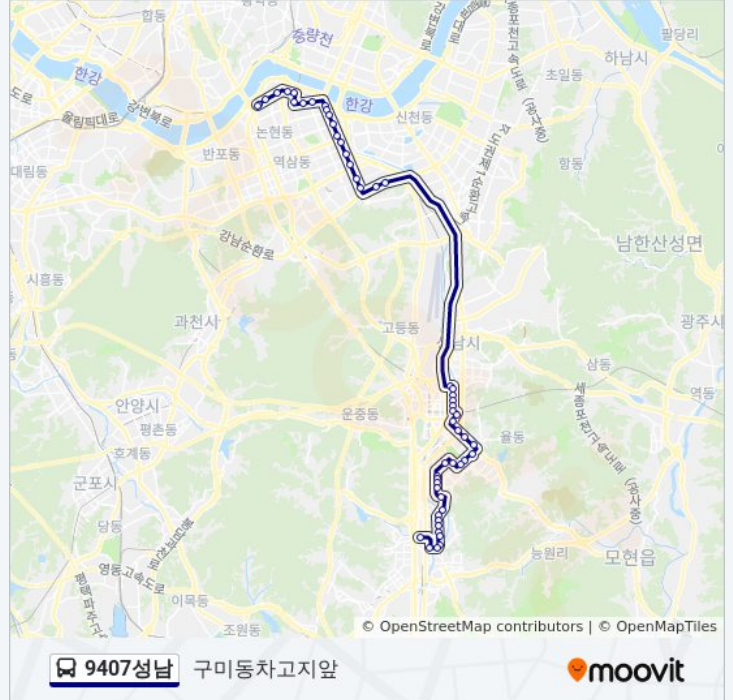

새마을연수원입구

9407성남 버스 시간표

구미동차고지앞 경로 시간표:

일요일	오전 4:50 - 오후 10:50
월요일	오전 5:35 - 오후 10:50
화요일	오전 5:35 - 오후 10:50
수요일	오전 5:35 - 오후 10:50
목요일	오전 5:35 - 오후 10:50
금요일	오전 5:35 - 오후 10:50
토요일	오전 4:50 - 오후 10:50

9407성남 버스 정보

방향: 구미동차고지앞

정거장: 52

이동 시간: 61 분

노선 요약:

이매촌한신.서현역.Ak프라자
 이매촌금강아파트.코오롱아파트.동부아파트
 이매촌안말초교.성지아파트
 아름마을.이매고교.효성선경아파
 매송중학교.풍림아파트
 아름마을.방아다리사거리
 매송초교.아름마을
 아름마을
 탑마을대우아파트
 일원주유소.삼성서울병원후문
 삼성서울병원사거리
 연금매점
 대치아파트
 쌍용아파트
 휘문고입구
 삼성역
 한국전력공사
 삼성1파출소
 청담역.경기고교
 우리은행청담지점.청담삼익아파트
 영동교입구.청담자이아파트
 프리마호텔
 엠네트음악방송국
 일지아트홀.압구정동노인복지센터
 한양아파트.압구정로데오역
 압구정파출소
 현대아파트
 광림교회.현대고등학교
 신사중학교
 신사중학교