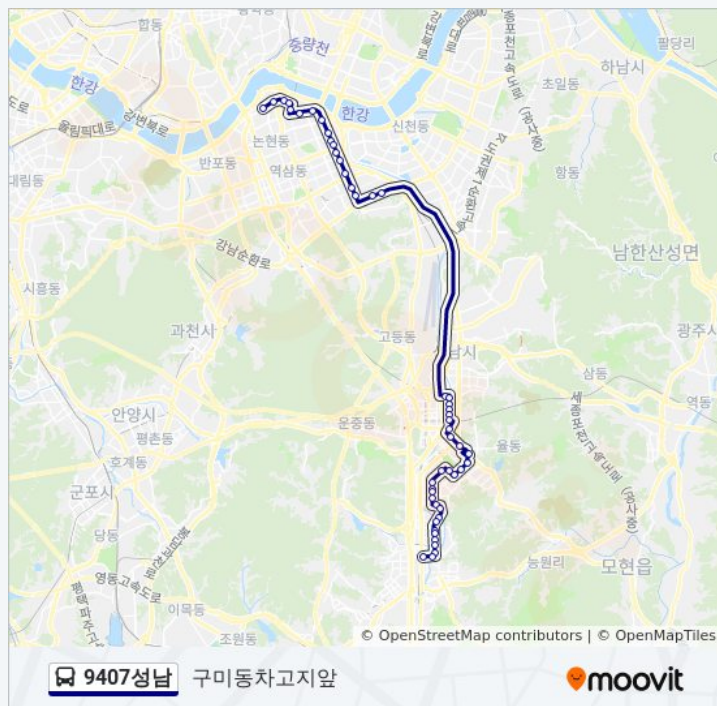

일요일	오전 4:50 - 오후 10:50
월요일	오전 4:50 - 오후 10:50
화요일	오전 4:50 - 오후 10:50
수요일	오전 4:50 - 오후 10:50
목요일	오전 4:50 - 오후 10:50
금요일	오전 4:50 - 오후 10:50
토요일	오전 4:50 - 오후 10:50

9407성남 버스 정보

방향: 구미동차고지앞

정거장: 48

이동 시간: 58 분

노선 요약:

파크타운.양지마을

주공7단지앞

정자동주민센터

정자2동주민센터

한솔프라자

분당도서관.계원예고.계원예술학교

한국통신이마트