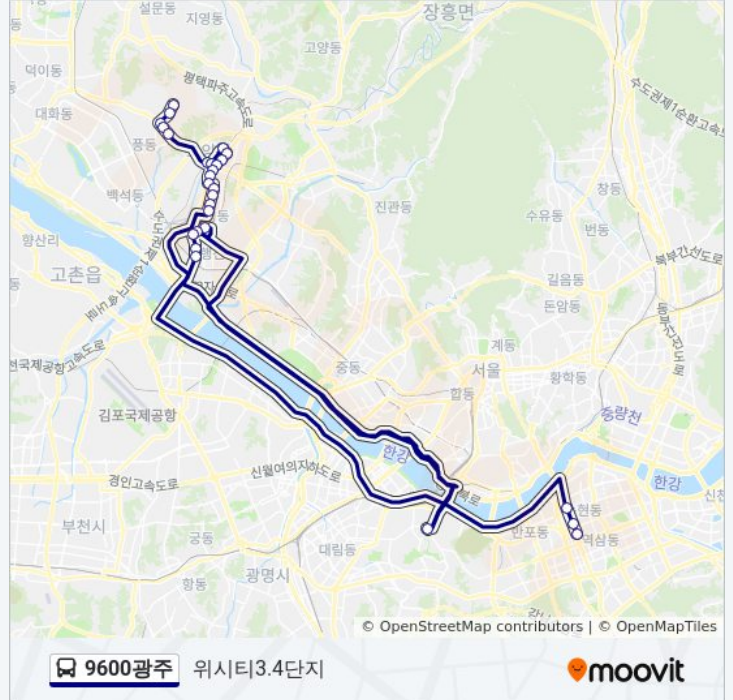

9600광주 버스 시간표

위시티3.4단지 경로 시간표:

일요일	오전 5:00 - 오후 10:30
월요일	오전 5:00 - 오후 10:30
화요일	오전 5:00 - 오후 10:30
수요일	오전 5:00 - 오후 10:30
목요일	오전 5:00 - 오후 10:30
금요일	오전 5:00 - 오후 10:30
토요일	오전 5:00 - 오후 10:30

9600광주 버스 정보

방향: 위시티3.4단지

정거장: 27

이동 시간: 73 분

노선 요약:

원당래미안아파트

원릉역

고양시청

고양시청.덕양구보건소

식사3거리.식사공단

고양가구공단

동국대병원사거리

위시티주상복합단지

위시티3.4단지

방향: 한가람마을우미린.호수이편한세

정류장 32개

[노선 일정 보기](#)