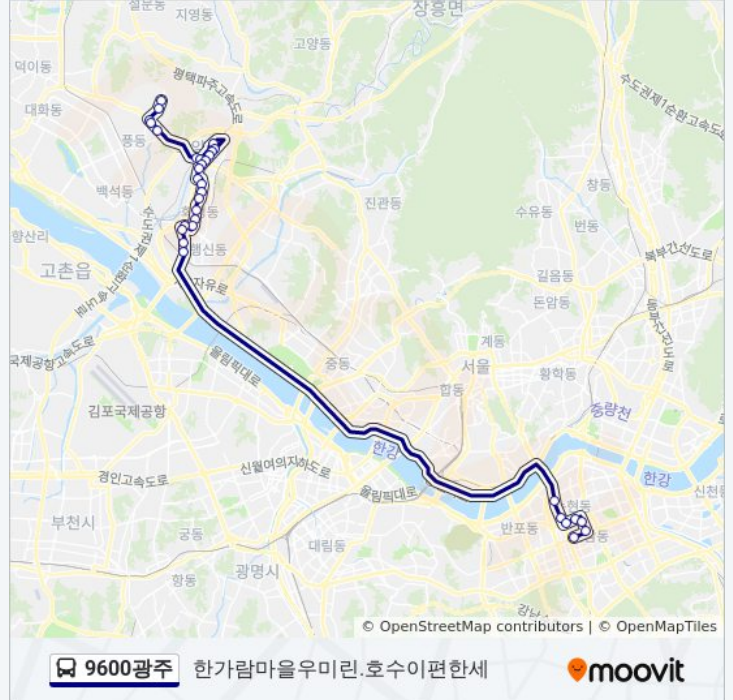

이동 시간: 48 분

노선 요약:

화정역.덕양구청

별빛마을8단지.롯데마트

고양경찰서앞

토당고가.별빛마을9단지

능곡병원

능곡중학교

행주동주민센터.능곡전화국

신사역.푸른저축은행

논현역

신논현역

삼정호텔

차병원

역삼역

강남역12번출구