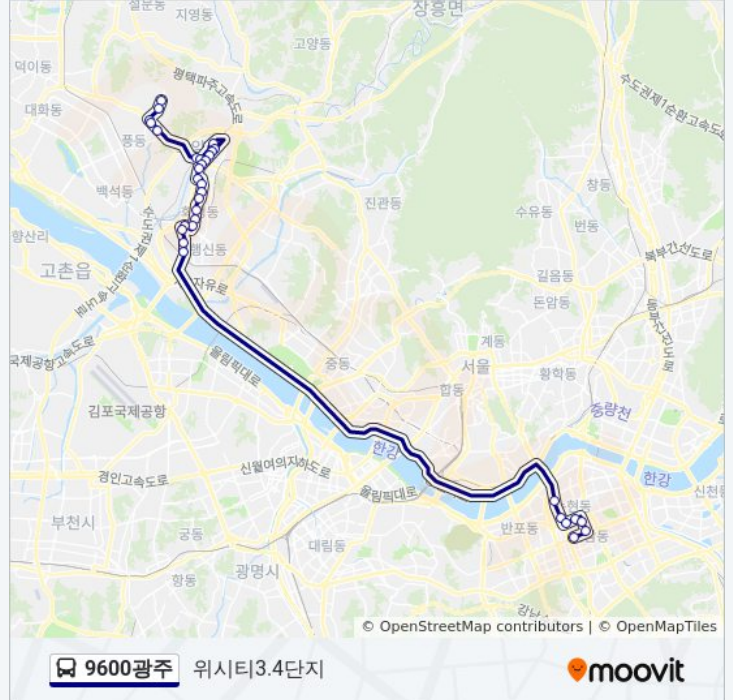

9600광주 버스 시간표

위시티3.4단지 경로 시간표:

일요일	오전 5:00 - 오후 10:30
월요일	오전 6:15 - 오후 10:30
화요일	오전 6:15 - 오후 10:30
수요일	오전 6:15 - 오후 10:30
목요일	오전 6:15 - 오후 10:30
금요일	오전 6:15 - 오후 10:30
토요일	오전 5:00 - 오후 10:30

9600광주 버스 정보**방향:** 위시티3.4단지**정거장:** 32**이동 시간:** 50 분**노선 요약:**

토당고가.별빛마을9단지

능곡병원

능곡중학교

행주동주민센터.능곡전화국

신사역.푸른저축은행

논현역

신논현역

삼정호텔

차병원

역삼역

강남역12번출구

방향: 위시티3.4단지

정류장 27개

[노선 일정 보기](#)

신논현역

논현역