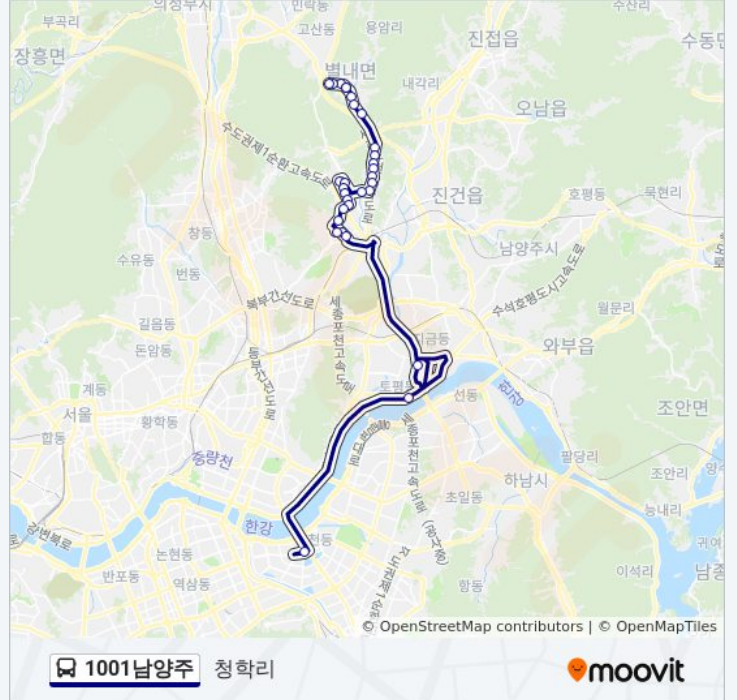

1001남양주 버스 정보

방향: 청학리
정거장: 30
이동 시간: 42 분
노선 요약:

남광하우스토리.중말사거리

남광하우스토리후문

낙바위마을

임촌마을

중문마을

아랫미아리.퇴퇴

경은학교앞

별내면사무소앞

용암리입구.청학주공아파트

청학리주공5단지.별내도서관

청학리주공2.3단지.농협

수락산입구.동부거성아파트

청학리

1001남양주 버스 시간표와 경로 지도는 moovitapp.com 에서 오프라인 PDF 로 사용할 수 있습니다. [무빗 앱](#) url을 사용하여 실시간 버스 시간, 기차 일정 또는 지하철 일정과 서울시 내의 모든 대중 교통의 단계별 방향안내를 받을 수 있습니다.