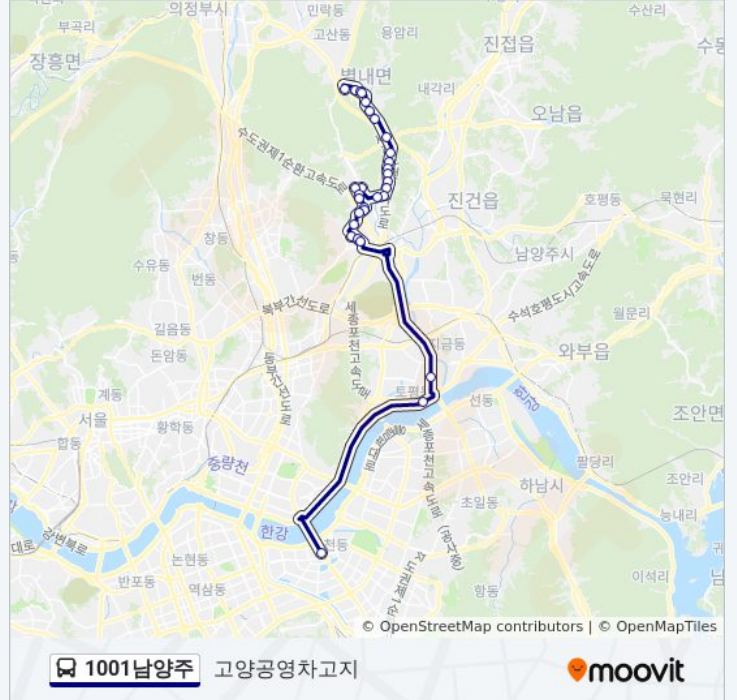

1001남양주 버스 시간표

고양공영차고지 경로 시간표:

일요일	미 운행중
월요일	오전 5:10
화요일	오전 5:10
수요일	오전 5:10
목요일	오전 5:10
금요일	오전 5:10
토요일	미 운행중

1001남양주 버스 정보

방향: 고양공영차고지

정거장: 30

이동 시간: 40 분

노선 요약:

Kcc스위첸아파트

화접초등학교

신일유토빌.별내파출소

쌍용예가아파트

별내동주민센터입구.우미린아파

구리영업소

토평1c

잠실역

방향: 청학리

정류장 30개

[노선 일정 보기](#)

청학리

청학리주공2.3단지.농협

청학리주공5단지.별내도서관

용암리입구.청학주공아파트

별내면사무소앞