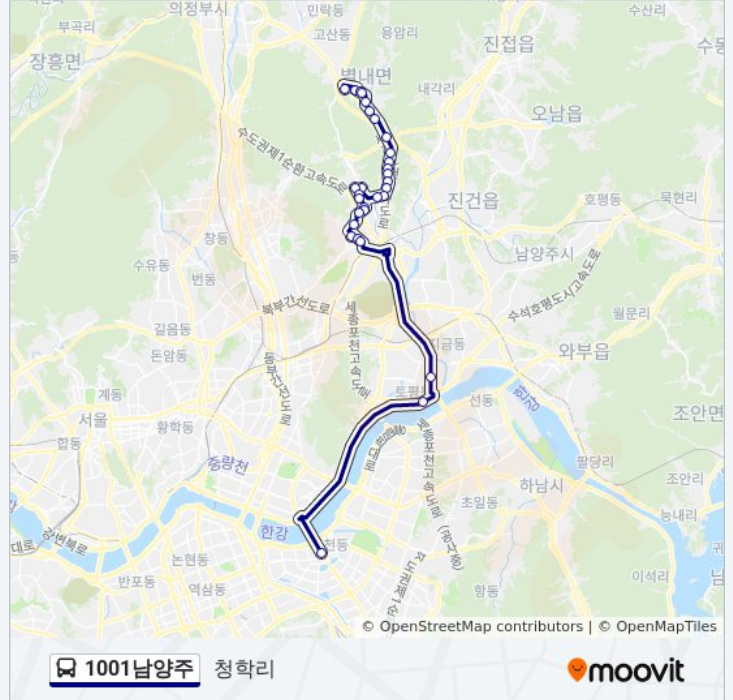

1001남양주 버스 정보

방향: 청학리

정거장: 30

이동 시간: 43 분

노선 요약:

현대아이파크2차

현대아이파크1차

별가람중학교.별내리슈빌

잠실역

방향: 청학리

정류장 30개
[노선 일정 보기](#)

잠실역.롯데월드

토평1c

구리영업소

별내동주민센터입구.우미린아파

쌍용예가아파트