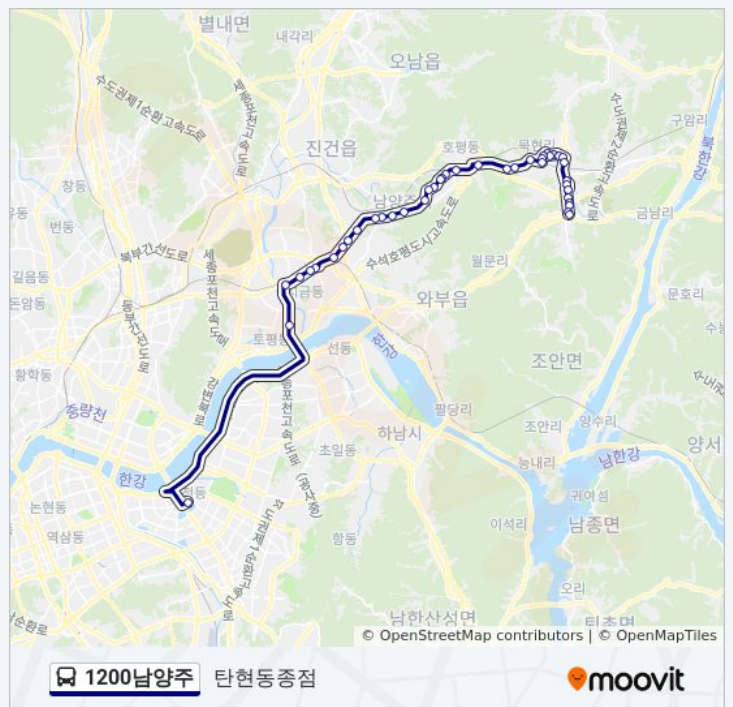

영남아파트.풍림아이원아파트

광암주유소.차산교회

차산리

- 차산리
- 광암주유소.차산교회
- 영남아파트.풍림아이원아파트
- 현대아파트
- 청구아파트
- 창현택지지구
- 신명아파트
- 두산2차아파트
- 송라초교.신명아파트앞
- 주공.중흥아파트.화도읍사무소
- 주공.보미청광아파트
- 보미청광아파트
- 대영그린빌
- 묵현교차로
- 청영빌라
- 양현마을
- 쉼터휴게소.천마산수련장
- 마석가구공단.천마산스키장입구
- 천마산휴게소.한누리요양병원
- 경성아파트
- 구룡터
- 평내호평역
- 진주아파트
- 평내농협.평내초교
- 평내동주민센터
- 평내문화촌마을
- 장내마을.평내파출소
- 들딱고개
- 남양주시청
- 금곡동구종점

탄현동종점 경로 시간표:

일요일	미 운행중
월요일	오전 5:00
화요일	오전 5:00
수요일	오전 5:00
목요일	오전 5:00
금요일	오전 5:00
토요일	미 운행중

1200남양주 버스 정보

방향: 탄현동종점
정거장: 42
이동 시간: 50 분
노선 요약:

양병원.남양주고용복지플러스센

금곡역

야구장.진안마을

진안사거리