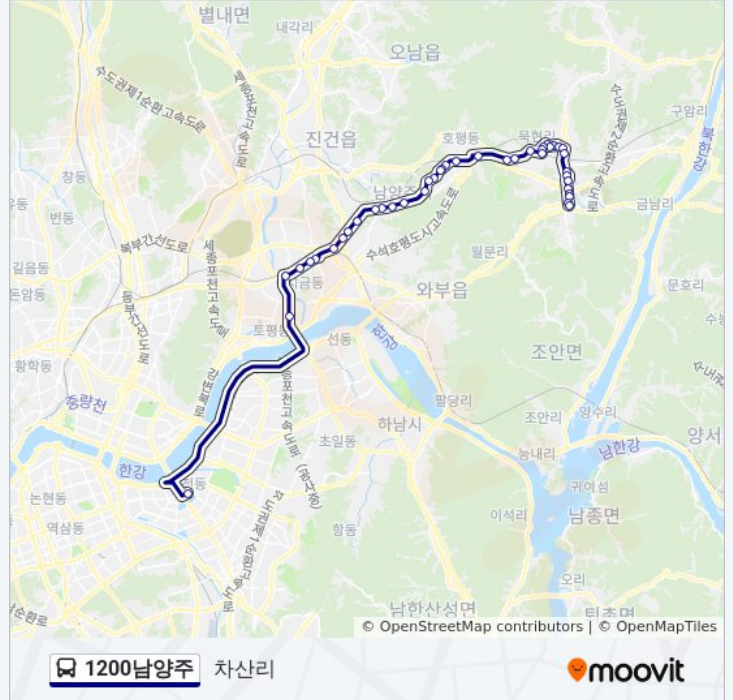

동일자동차학원

양정동사거리.양정주민센터입구

남양주제2청사.남양주경찰서(중)

지금동주민센터.양정초교.한화아

도농역.동화중고교.부영A(중)

가운휴먼시아.도농마제스타워(중)

구리영업소

잠실역1번.11번출구

방향: 차산리

정류장 40개

[노선 일정 보기](#)

구리영업소

가운휴먼시아.도농마제스타워(중)

도농역.동화중고교.부영A(중)

지금동주민센터.양정초교.한화아

남양주제2청사.남양주경찰서(중)