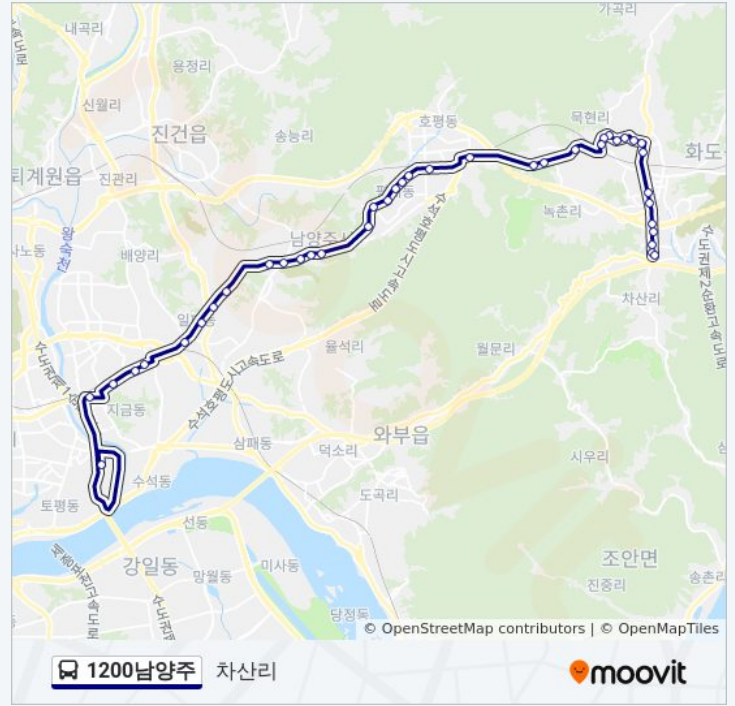

이동 시간: 45 분
노선 요약:

인정프린스아파트.구금곡역

홍유릉.남양주고용복지플러스센

홍유능후문앞

금곡중고등학교

남양주시청

돌팍고개

장내마을.평내파출소

평내상업지구

평내동주민센터

평내농협.평내초교

진주아파트

평내호평역

구룡터

경성아파트

천마산휴게소.한누리요양병원

마석가구공단.천마산스키장입구

양현마을

청영빌라

묵현교차로

대영그린빌

보미청광아파트

주공.보미청광아파트

주공.중흥아파트.화도읍사무소

송라초교.신명아파트앞

두산1차아파트

창현초등학교

청구아파트

현대아파트

영남아파트.풍림아이원아파트

광암주유소.차산교회

차산리