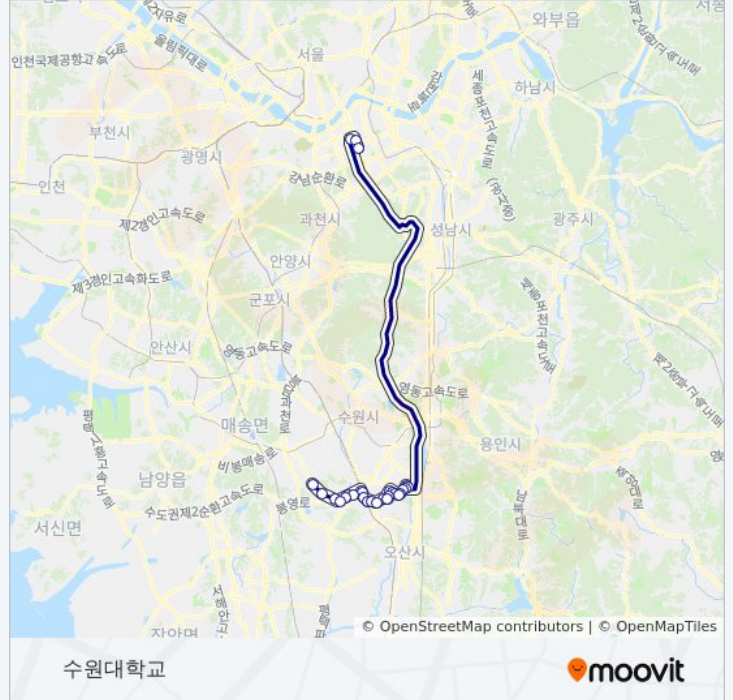

방향: 수원대학교

정거장: 28

이동 시간: 66 분

노선 요약:

금호어울림

메타폴리스

동탄1동주민센터

신일유토빌정문

예당예원초

석우리

이마트앞

Kcc사옥

신논현역.영신빌딩

강남역

방향: 수원대학교

정류장 30개