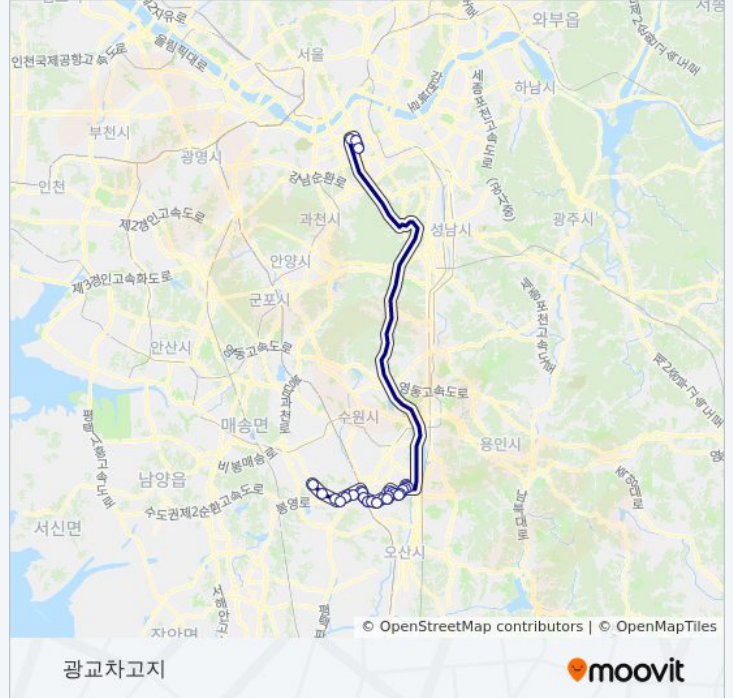

1551B광주 버스 시간표

광고차고지 경로 시간표:

일요일	미 운행중
월요일	오전 5:10
화요일	오전 5:10
수요일	오전 5:10
목요일	오전 5:10
금요일	오전 5:10
토요일	미 운행중

1551B광주 버스 정보

방향: 광고차고지

정거장: 28

이동 시간: 56 분

노선 요약:

예당예원초

석우리

이마트앞

Kcc사옥

신논현역.영신빌딩

강남역

방향: 수원대학교

정류장 28개

[노선 일정 보기](#)

수원대학교

용건릉.용주사

중외제약사거리

신한미지엔아파트앞

북촌말입구

송산동입구

동문아파트

방향: 수원대학교

정거장: 28

이동 시간: 66 분

노선 요약:

금호어울림

메타폴리스

동탄1동주민센터

신일유토빌정문