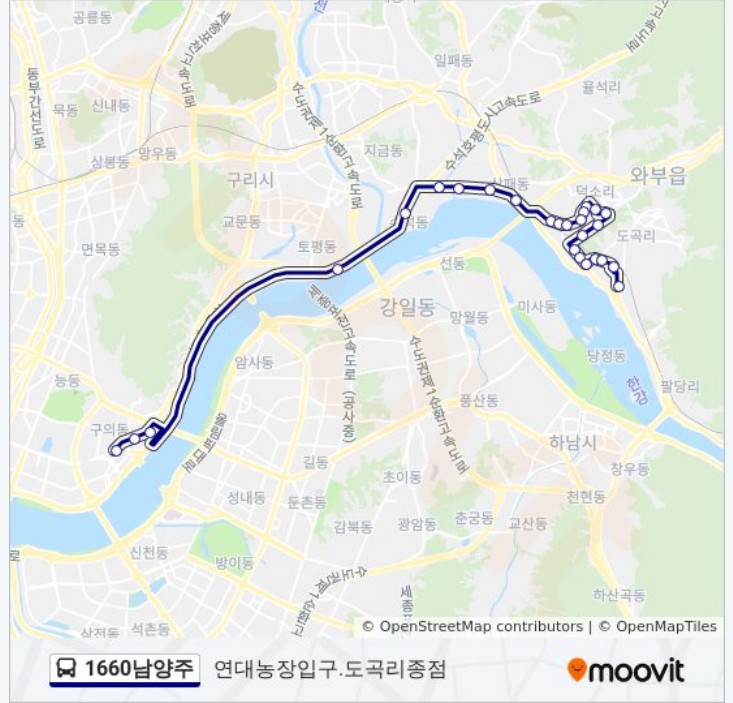

### 1660남양주 버스 시간표

연대농장입구.도곡리종점 경로 시간표:

일요일	오전 5:00 - 오후 11:45
월요일	오전 5:00 - 오후 11:45
화요일	오전 5:00 - 오후 11:45
수요일	오전 5:00 - 오후 11:45
목요일	오전 5:00 - 오후 11:45
금요일	오전 5:00 - 오후 11:45
토요일	오전 5:00 - 오후 11:45

일요일	오전 5:00 - 오후 11:45
월요일	오전 5:00 - 오후 11:45
화요일	오전 5:00 - 오후 11:45
수요일	오전 5:00 - 오후 11:45
목요일	오전 5:00 - 오후 11:45
금요일	오전 5:00 - 오후 11:45
토요일	오전 5:00 - 오후 11:45

**1660남양주 버스 정보**

방향: 연대농장입구.도곡리종점

정거장: 26

이동 시간: 30 분

노선 요약:

와부읍사무소

덕소현대아파트

두산아파트.벽산아파트

쌍용아파트.덕소고교

도심리농협.덕소중학교.해태.쌍

도심역

건영아파트.우성아파트

연대농장입구.도곡리중점

1660남양주 버스 시간표와 경로 지도는 [moovitapp.com](https://moovitapp.com) 에서 오프라인 PDF 로 사용할 수 있습니다. [무빗 앱](#) url을 사용하여 실시간 버스 시간, 기차 일정 또는 지하철 일정과 서울시 내의 모든 대중 교통의 단계별 방향안내를 받을 수 있습니다.

[무빗에 대해](#) · [MaaS 솔루션](#) · [지원 국가](#) · [무비터 커뮤니티](#)