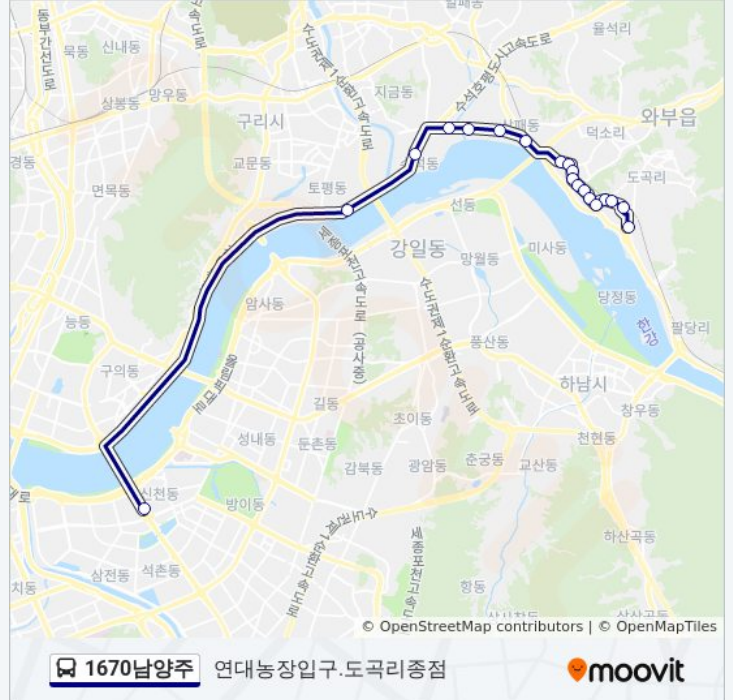

조은마을

수석동.풍속마을

토평1c

잠실역

1670남양주 버스 시간표

연대농장입구.도곡리종점 경로 시간표:

일요일	오전 5:00 - 오후 11:45
월요일	오전 5:00 - 오후 11:45
화요일	오전 5:00 - 오후 11:45
수요일	오전 5:00 - 오후 11:45
목요일	오전 5:00 - 오후 11:45
금요일	오전 5:00 - 오후 11:45
토요일	오전 5:00 - 오후 11:45

1670남양주 버스 정보

방향: 연대농장입구.도곡리종점

정거장: 17

이동 시간: 24 분

노선 요약:

방향: 연대농장입구.도곡리종점

정류장 19개
[노선 일정 보기](#)

- 잠실역
- 토평1c
- 수석동
- 조은마을.석실입구
- 강북정수장
- 역촌마을
- 삼패사거리.평구마을
- 덕소역
- 벽산메가트리움.남부희망케어센
- 덕소삼거리.주공아파트.우리은행
- 진도아파트
- 신한.한솔.진도아파트
- 덕소현대아파트
- 두산아파트.벽산아파트
- 쌍용아파트.덕소고교
- 도심리농협.덕소중학교.해태.쌍
- 도심역
- 건영아파트.우성아파트

1670남양주 버스 시간표

연대농장입구.도곡리종점 경로 시간표:

일요일	오전 5:00 - 오후 11:45
월요일	오전 5:00 - 오후 11:45
화요일	오전 5:00 - 오후 11:45
수요일	오전 5:00 - 오후 11:45
목요일	오전 5:00 - 오후 11:45
금요일	오전 5:00 - 오후 11:45
토요일	오전 5:00 - 오후 11:45

1670남양주 버스 정보

방향: 연대농장입구.도곡리종점
정거장: 19
이동 시간: 25 분
노선 요약:

1670남양주 버스 시간표와 경로 지도는 moovitapp.com 에서 오프라인 PDF 로 사용할 수 있습니다. [무빗 앱](#) url을 사용하여 실시간 버스 시간, 기차 일정 또는 지하철 일정과 서울시 내의 모든 대중 교통의 단계별 방향안내를 받을 수 있습니다.

[무빗에 대해](#) · [MaaS 솔루션](#) · [지원 국가](#) · [무비터 커뮤니티](#)