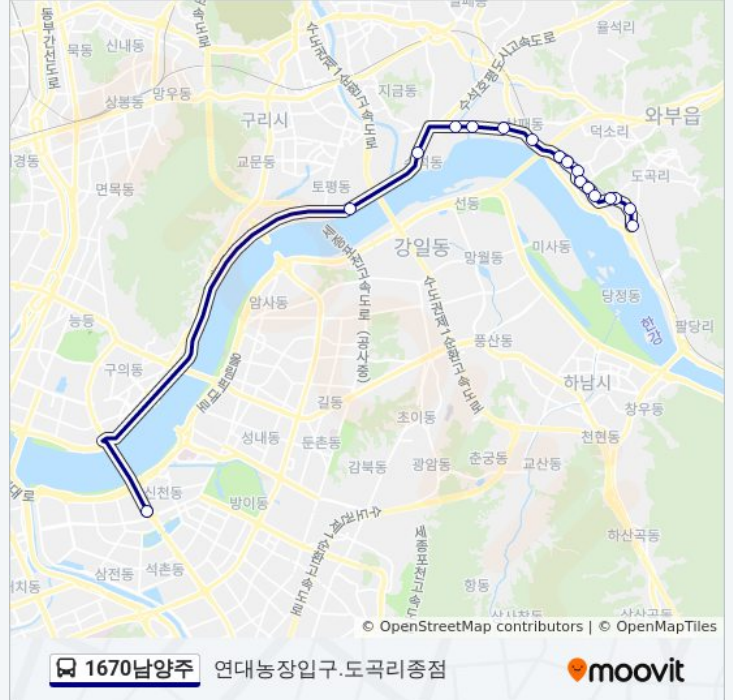

조은마을

수석동.풍속마을

토평1c

잠실역

1670남양주 버스 시간표

연대농장입구.도곡리종점 경로 시간표:

일요일	오전 5:00 - 오후 11:45
월요일	오전 5:00 - 오후 11:45
화요일	오전 5:00 - 오후 11:45
수요일	오전 5:00 - 오후 11:45
목요일	오전 5:00 - 오후 11:45
금요일	오전 5:00 - 오후 11:45
토요일	오전 5:00 - 오후 11:45

1670남양주 버스 정보

방향: 연대농장입구.도곡리종점

정거장: 17

이동 시간: 24 분

노선 요약:

방향: 연대농장입구.도곡리종점

정류장 19개
[노선 일정 보기](#)

- 잠실역
- 토평1c
- 수석동
- 조은마을.석실입구
- 강북정수장
- 역촌마을
- 삼패사거리.평구마을
- 덕소역
- 벽산메가트리움.남부희망케어센
- 덕소삼거리.주공아파트.우리은행
- 진도아파트
- 신한.한솔.진도아파트
- 덕소현대아파트
- 두산아파트.벽산아파트
- 쌍용아파트.덕소고교
- 도심리농협.덕소중학교.해태.쌍
- 도심역
- 건영아파트.우성아파트

1670남양주 버스 시간표

연대농장입구.도곡리종점 경로 시간표:

일요일	오전 5:00 - 오후 11:45
월요일	오전 5:00 - 오후 11:45
화요일	오전 5:00 - 오후 11:45
수요일	오전 5:00 - 오후 11:45
목요일	오전 5:00 - 오후 11:45
금요일	오전 5:00 - 오후 11:45
토요일	오전 5:00 - 오후 11:45

1670남양주 버스 정보