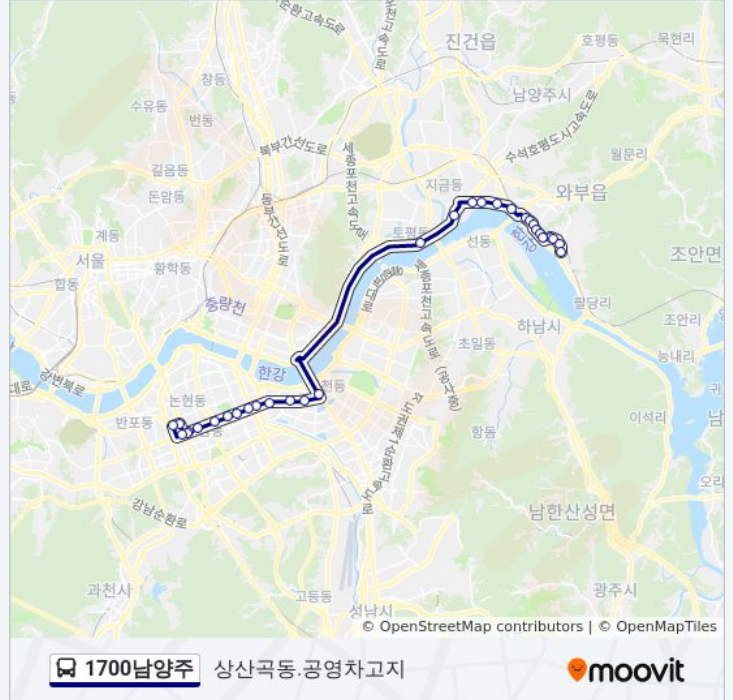

1700남양주 버스 시간표

상산곡동.공영차고지 경로 시간표:

일요일	미 운행중
월요일	오전 5:00
화요일	오전 5:00
수요일	오전 5:00
목요일	오전 5:00
금요일	오전 5:00
토요일	미 운행중

1700남양주 버스 정보

방향: 상산곡동.공영차고지

정거장: 31

이동 시간: 42 분

노선 요약:

한국무역센터.삼성역

포스코건너편

선릉역

서울상록회관.한국기술센터

역삼역

강남역12번출구

강남역.강남역사거리

서초동삼호아파트

신논현역.우신빌딩

강남역.역삼세무서

방향: 연대농장입구.도곡리종점

정류장 31개

[노선 일정 보기](#)

연대농장입구.도곡리종점

우성.쌍용스윗닷홈아파트

도심역