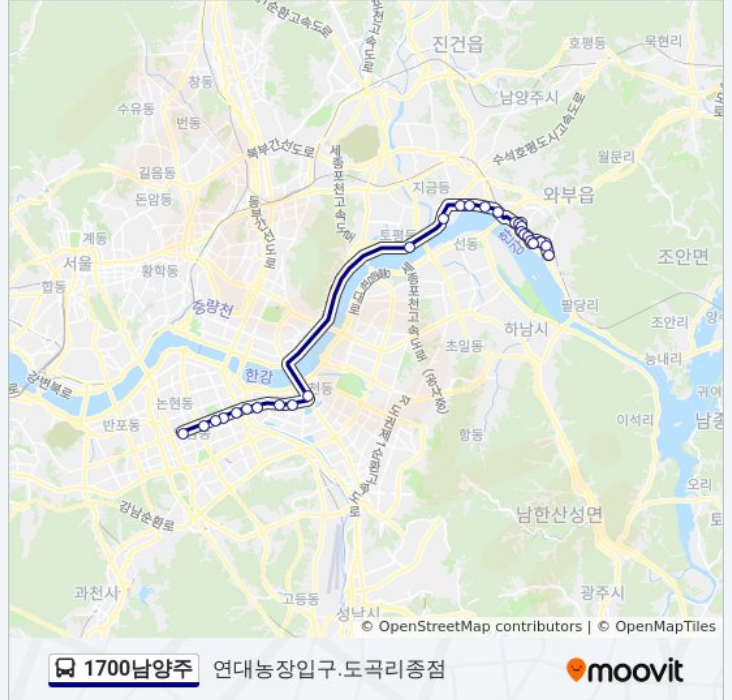

강북정수장

역촌마을

삼패사거리.평구마을

1700남양주 버스 시간표

연대농장입구.도곡리종점 경로 시간표:

일요일	오전 5:00 - 오후 9:15
월요일	오전 5:00 - 오후 9:15
화요일	오전 5:00 - 오후 9:15
수요일	오전 5:00 - 오후 9:15
목요일	오전 5:00 - 오후 9:15
금요일	오전 5:00 - 오후 9:15
토요일	오전 5:00 - 오후 9:15

1700남양주 버스 정보

방향: 연대농장입구.도곡리종점

정거장: 28

이동 시간: 40 분

노선 요약:

덕소역

벽산메가트리움.남부희망케어센

덕소삼거리.주공아파트.우리은행

진도아파트

신한.한솔.진도아파트

덕소현대아파트

두산아파트.벽산아파트

쌍용아파트.덕소고교

도심리농협.덕소중학교.해태.쌍

도심역

건영아파트.우성아파트

연대농장입구.도곡리종점

1700남양주 버스 시간표와 경로 지도는 moovitapp.com 에서 오프라인 PDF 로 사용할 수 있습니다. [무빗앱](#) url을 사용하여 실시간 버스 시간, 기차 일정 또는 지하철 일정과 서울시 내의 모든 대중 교통의 단계별 방향안내를 받을 수 있습니다.

[무빗에 대해](#) · [MaaS 솔루션](#) · [지원 국가](#) · [무비터 커뮤니티](#)