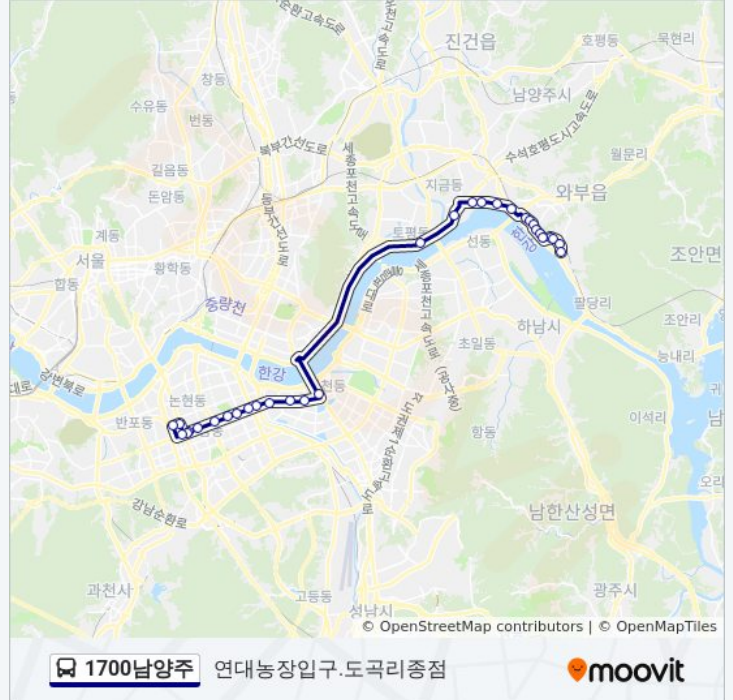

정거장: 31

이동 시간: 45 분

노선 요약:

잠실엘스아파트앞

잠실종합운동장

강남경찰서면허시험장

한국무역센터.삼성역

포스코건너편

방향: 연대농장입구.도곡리종점

정류장 28개

[노선 일정 보기](#)

역삼역.포스코P&S타워

한국자산신탁.르네상스호텔

선릉역

포스코빌딩

무역센터.삼성역

1700남양주 버스 정보

방향: 연대농장입구.도곡리종점

정거장: 28

이동 시간: 40 분

노선 요약:

덕소역

벽산메가트리움.남부희망케어센

덕소삼거리.주공아파트.우리은행