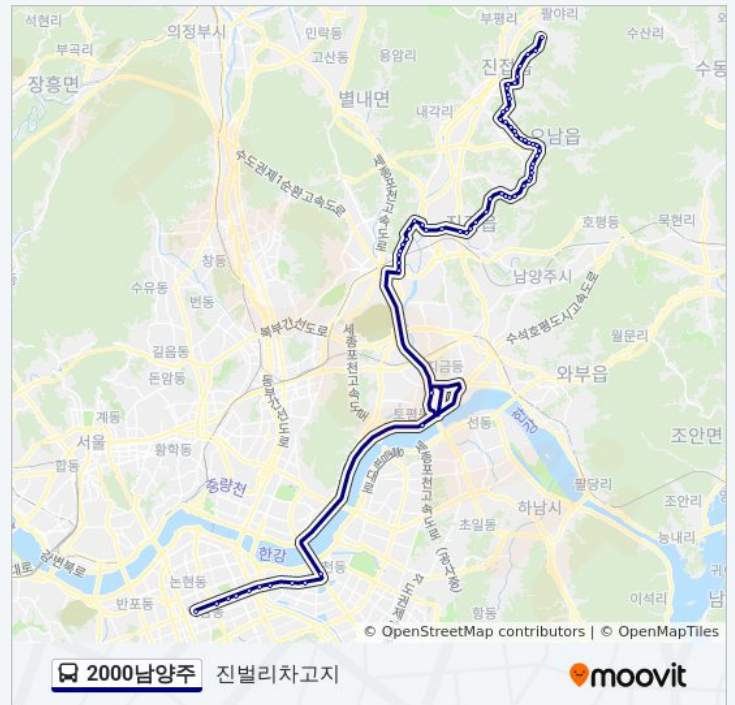

롯데슈퍼.진주아파트

팔현리.오남저수지입구.동부아파

방향: 진벌리차고지

정거장: 63

이동 시간: 77 분

노선 요약:

오남초등학교

성도아파트