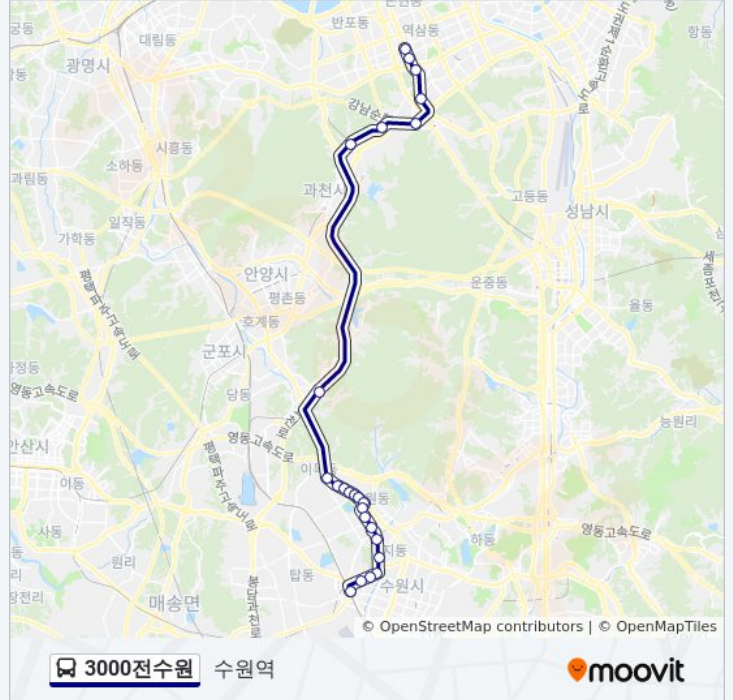

장안동

팔달문

이춘택병원.해움미술관.수원농협

향교.팔달보건소.중앙침례교회

세무서.도청입구

수원역.Ak프라자

3000전수원 버스 시간표와 경로 지도는 moovitapp.com 에서 오프라인 PDF 로 사용할 수 있습니다. [무빗 앱](#) url을 사용하여 실시간 버스 시간, 기차 일정 또는 지하철 일정과 서울시 내의 모든 대중 교통의 단계별 방향안내를 받을 수 있습니다.

[무빗에 대해](#) · [MaaS 솔루션](#) · [지원 국가](#) · [무비터 커뮤니티](#)

© 2023 무빗 - 모든 권리가 보호됨

실시간 도착 시간을 확인하세요