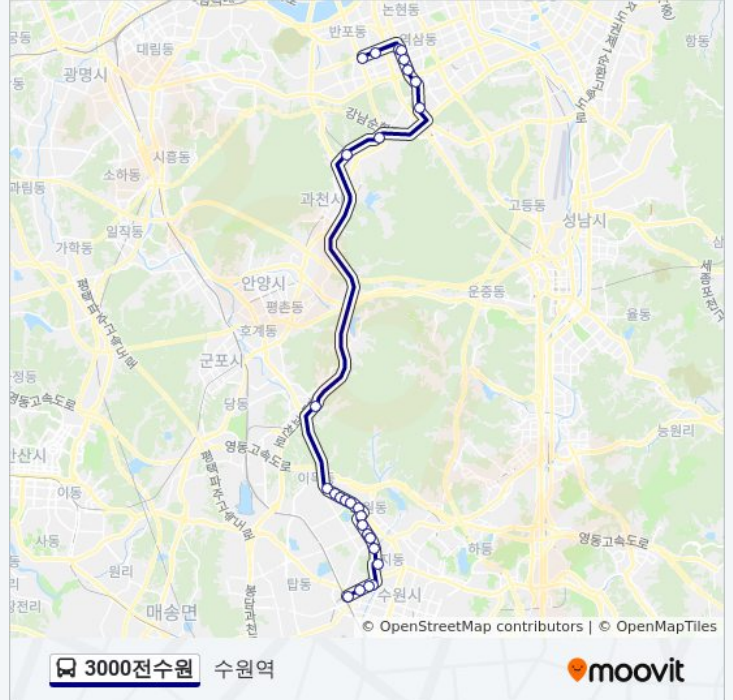

우성아파트

강남역

서초역

교대역

강남역나라빌딩앞

방향: 수원역

정류장 24개

[노선 일정 보기](#)

역삼동.역삼동.우성아파트

뱅뱅사거리

양재역커피빈앞

시민의숲.양재꽃시장

양재동화물터미널

송동마을.스타힐스아파트

선바위역

의왕틀게이트

경기도인재개발원.경기개발연구

경기도보건환경연구원.파장시장.

한국가스안전공사

수일여중.한빛현요양병원.경기도

경기일보.한일타운

경기일보.한일타운

장안지하차도.수원Kt위즈파크

수원Kt위즈파크.행정동우회관

수원종합운동장.로알팰리스

동성아울렛

3000전수원 버스 시간표

수원역 경로 시간표:

일요일	오전 6:24
월요일	오전 6:24
화요일	오전 6:24
수요일	오전 6:24
목요일	오전 6:24
금요일	오전 6:24
토요일	오전 6:24

3000전수원 버스 정보

방향: 수원역

정거장: 24

이동 시간: 43 분

노선 요약: