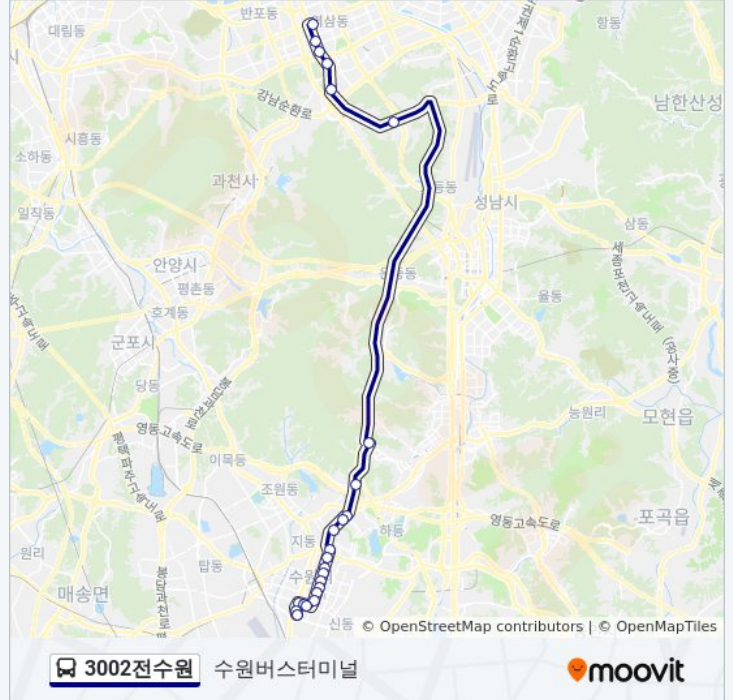

### 3002전수원 버스 정보

방향: 수원버스터미널

정거장: 24

이동 시간: 42 분

노선 요약:

우성아파트

강남역.역삼세무서

### 방향: 수원버스터미널

정류장 24개

[노선 일정 보기](#)

강남역나라빌딩앞

역삼동.역삼동.우성아파트

뱅뱅사거리

양재역커피빈앞

시민의숲.양재꽃시장