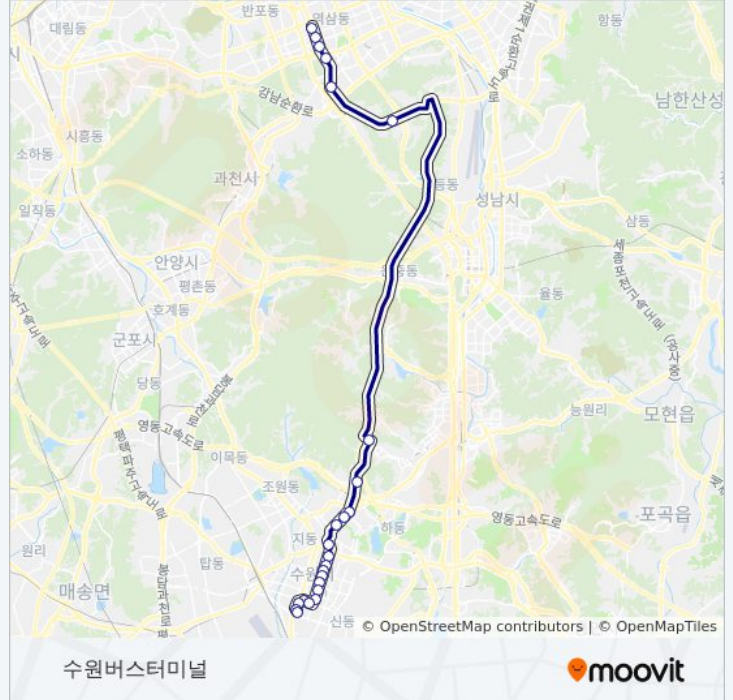

농수산물시장

권선아파트

권선시장앞

한마음외과

수원버스터미널

수원버스터미널

3002전수원 버스 시간표와 경로 지도는 moovitapp.com 에서 오프라인 PDF 로 사용할 수 있습니다. [무빗 앱](#) url을 사용하여 실시간 버스 시간, 기차 일정 또는 지하철 일정과 서울시 내의 모든 대중 교통의 단계별 방향안내를 받을 수 있습니다.

[무빗에 대해](#) · [MaaS 솔루션](#) · [지원 국가](#) · [무비터 커뮤니티](#)

© 2023 무빗 - 모든 권리가 보호됨

실시간 도착 시간을 확인하세요