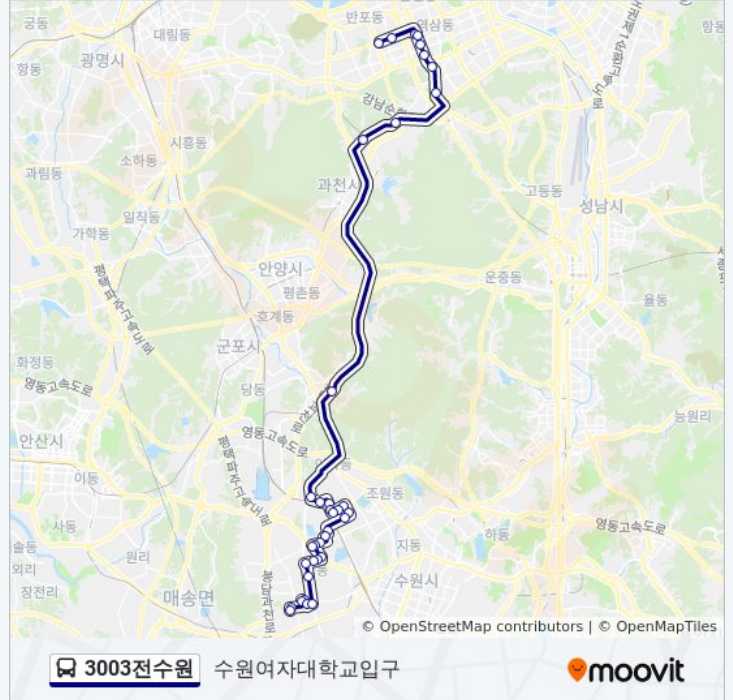

방향: 수원여자대학교입구

정거장: 36

이동 시간: 57 분

노선 요약:

장안등기소.성우아파트

천천초교.천천고교

천일초교

성균관대역.고용노동부경기지청.

서초역

교대역

강남역나라빌딩앞

방향: 수원여자대학교입구

정류장 35개

[노선 일정 보기](#)

역삼동.역삼동.우성아파트

뱅뱅사거리