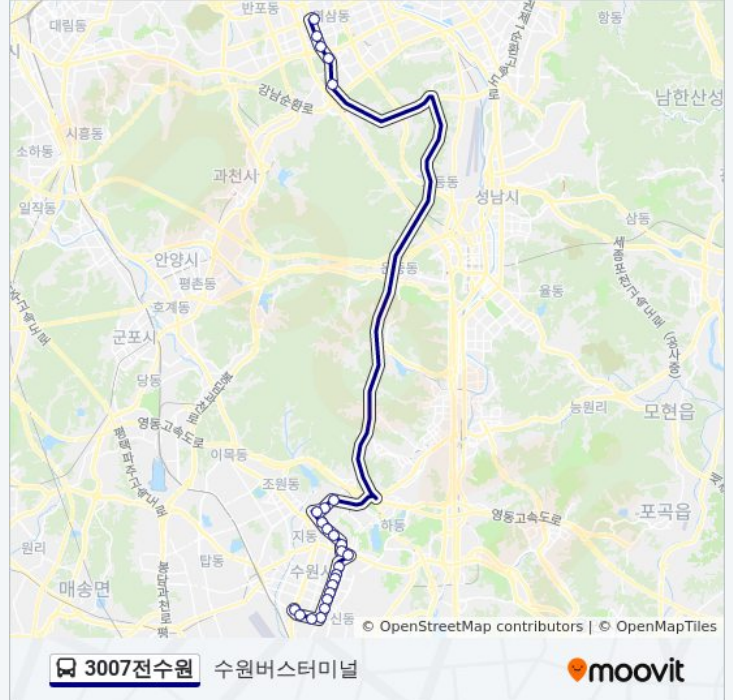

방향: 수원버스터미널

정거장: 25

이동 시간: 46 분

노선 요약:

뱅뱅사거리

우성아파트

강남역.역삼세무서

방향: 수원버스터미널