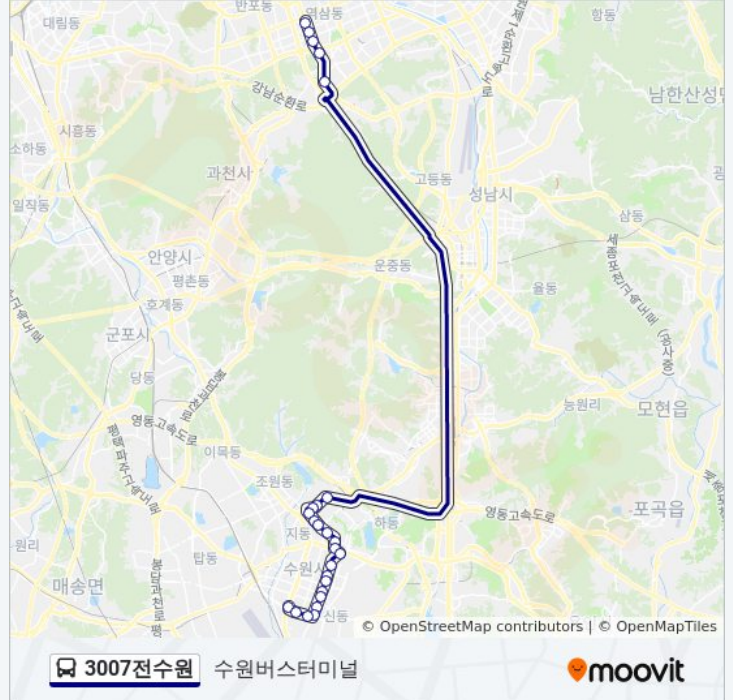

3007전수원 버스 정보

방향: 수원버스터미널

정거장: 25

이동 시간: 44 분

노선 요약:

임광아파트.야외음악당

경기소방본부

평생교육학습관.남수원중학교

대원아파트

선일초등학교

이마트

수원버스터미널

방향: 수원여자대학교입구

정류장 25개

[노선 일정 보기](#)

수원버스터미널