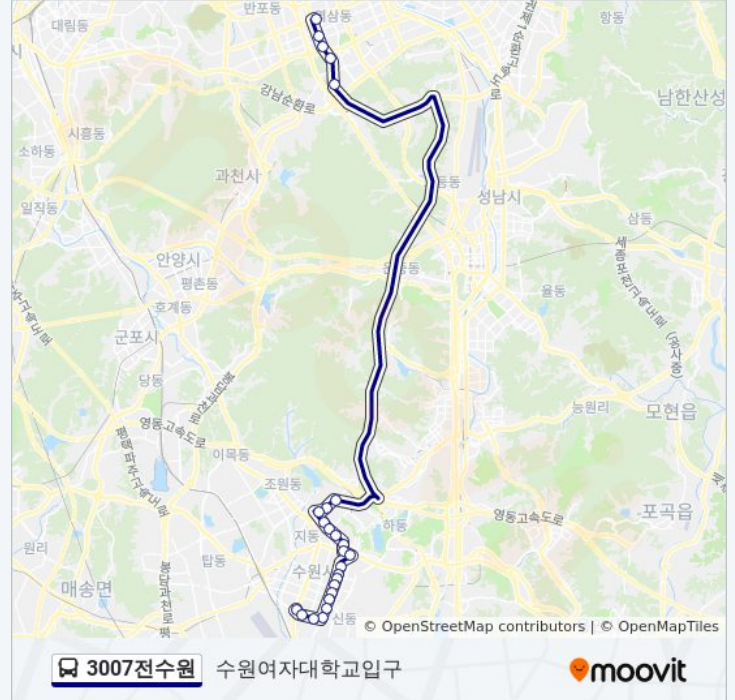

우만동4단지

3007전수원 버스 시간표

수원여자대학교입구 경로 시간표:

일요일	미 운행중
월요일	오전 6:24
화요일	오전 6:24
수요일	오전 6:24
목요일	오전 6:24
금요일	오전 6:24
토요일	미 운행중

3007전수원 버스 정보

방향: 수원여자대학교입구

정거장: 25

이동 시간: 45 분

노선 요약:

경기지방경찰청.봉령사입구

경기대후문.수원박물관

시민의숲.양재꽃시장

양재역

뱅뱅사거리

우성아파트

강남역.역삼세무서