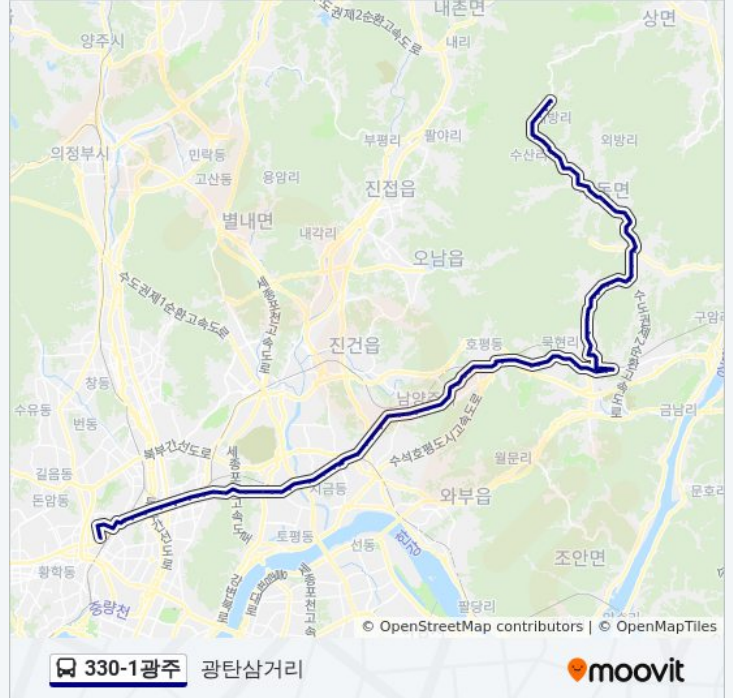

마석역

삼성마을입구

롯데마트

마석육교.원병원

보학마을

삼신아파트

쉼터휴게소.천마산수련장

마석가구공단.천마산스키장입구