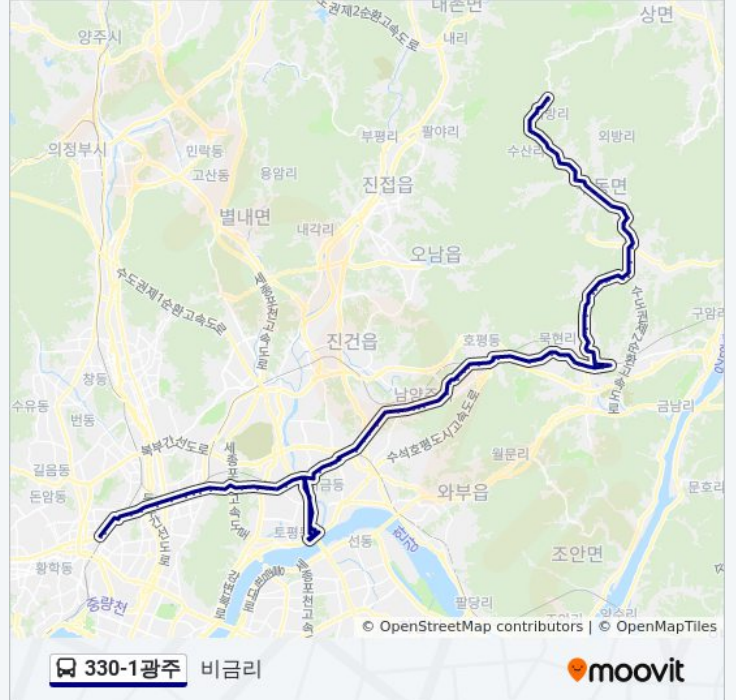

지금동주민센터.양정초교.한화아
남양주제2청사.남양주경찰서(중)
양정동사거리.양정주민센터입구
동일자동차학원
진안사거리
진안마을
인정프린스아파트.구금곡역
흥유릉.남양주고용복지플러스센
흥유능후문앞
금곡중고등학교
남양주시청
돌팍고개
장내마을.평내파출소
평내상업지구
평내동주민센터
평내농협.평내초교
진주아파트
평내호평역
구릉터
경성아파트
천마산휴게소.한누리요양병원
마석가구공단.천마산스키장입구
쉼터휴게소.천마산수련장
삼신아파트
보학마을
마석육교.원병원
롯데마트
산성마을입구
마석역
청소년도움센터.동부희망케어센
마석성당
심석중고교
중흥아파트