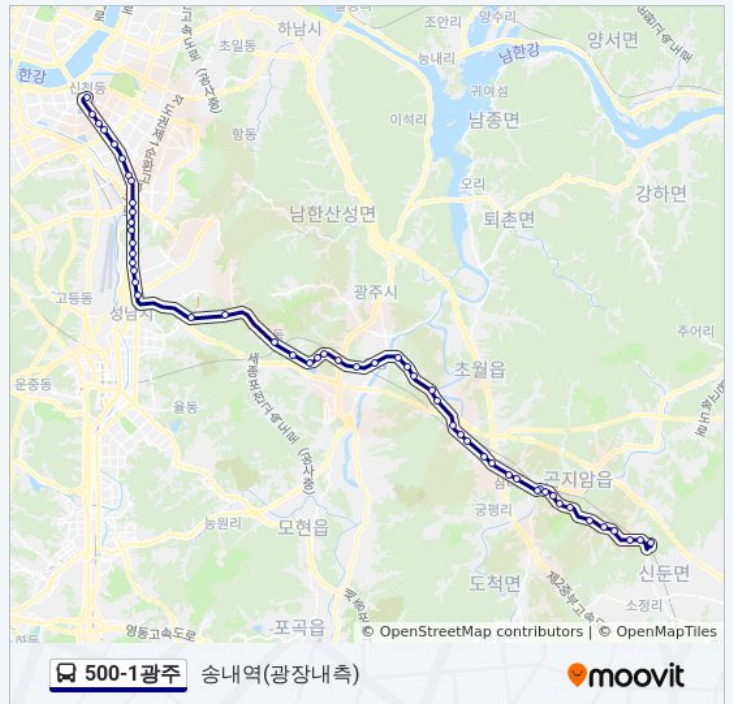

곤지암터미널

농협.곤지암연세의원

도자박물관.친환경농산물유통센

삼리.김스빌리지.현진에버빌아파

빙그레.코아로아파트

벽산.대주아파트.나이키

쌍동리경기주유소.광주하남예비

초월롯데캐슬.롯데낙천대아파트

소쌍.동광.E편안세상

초월읍사무소.초월도서관입구

도평리.남촌폴장.우림.신일.대주

동성.현대아파트

쌍령동.김촌말

쌍령동

역동

경안장례식장

절골.장지동.미빙냉장

장지동.조은교회앞

중앙저수지.성광주유소

성령교회

텃골.중대동

삼동.갈마주유소

갈현동

섬마을

모란역

모란고개

성남수정경찰서

수진리고개.태평고개

가천대역.가천대학교

복정파출소

동서울대학교

복정초등학교

복정동주민센터