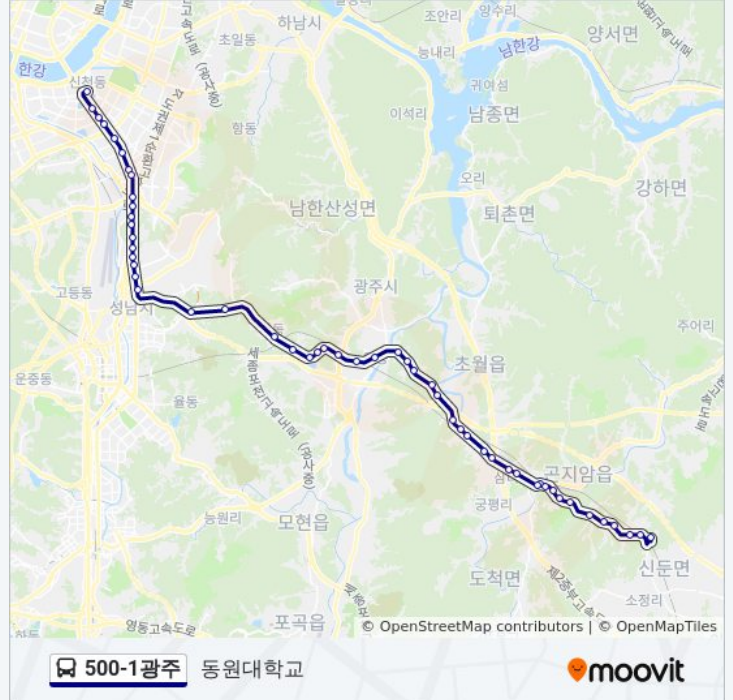

쌍령동.김촌말

쌍령동

역동

경안장례식장

절골.장지동.미빙냉장

장지동.조은교회앞

중앙저수지.성광주유소

성령교회

텃골.중대동

삼동.갈마주유소

갈현동

섬마을

모란역

모란고개

성남수정경찰서

수진리고개.태평고개

가천대역.가천대학교

북정파출소

동서울대학교

북정초등학교

북정동주민센터

북정역

장지역.가든파이브

건영아파트

문정로데오거리입구

가락시장.가락시장역

송파역

석촌역

석촌호수.한솔병원

잠실역1번.11번출구

방향: 동원대학교

정류장 51개

500-1광주 버스 시간표

동원대학교 경로 시간표: