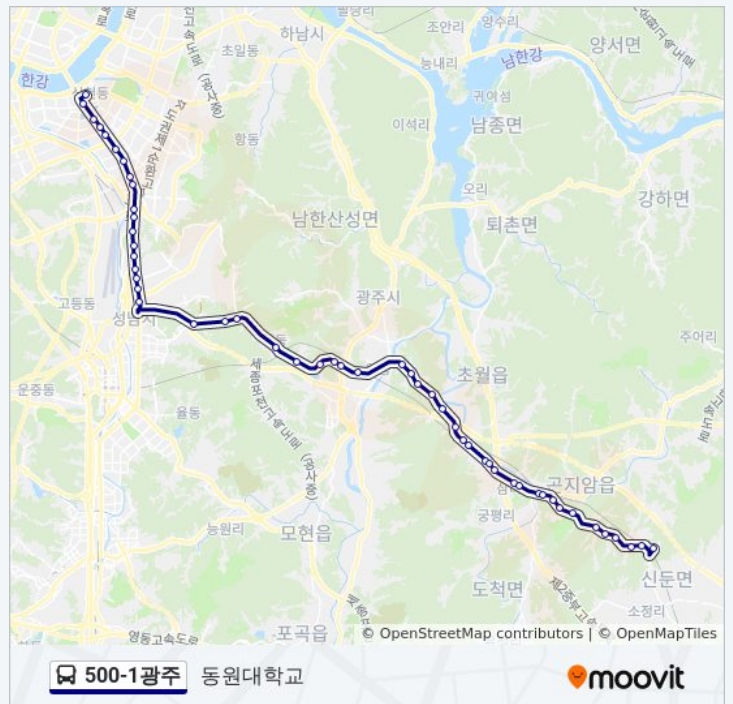

일요일	오전 4:35 - 오후 11:20
월요일	오전 4:35 - 오후 11:20
화요일	오전 4:35 - 오후 11:20
수요일	오전 4:35 - 오후 11:20
목요일	오전 4:35 - 오후 11:20
금요일	오전 4:35 - 오후 11:20
토요일	오전 4:35 - 오후 11:20

**500-1광주 버스 정보**

**방향:** 동원대학교

**정거장:** 51

**이동 시간:** 79 분

**노선 요약:**

소쌍.동광.Е편안세상

초월롯데캐슬.롯데낙천대아파트

쌍동리경기주유소.광주하남예비

벽산대주아파트

나이키

빙그레.코아로아파트