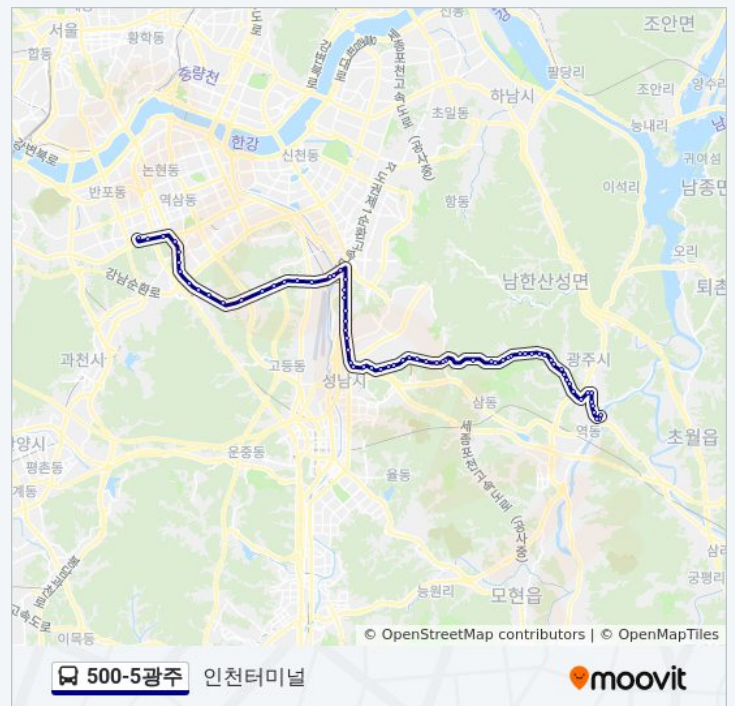

역동사거리
광주시축협
경안동주민센터.우체국앞
제일정형외과앞
농협송정지소
파라다이스아파트
파라다이스아파트앞
보건소.공설운동장
송정동주민센터.탄벌초교
탄벌부대앞
탄벌동입구
회덕동벽산아파트
회덕동정자나무
신일아파트입구
농업기술센터
약수터휴게소
약수터주유소
왕사성
경인매일신문사앞
성민교회
두리봉마을
쌍용하이츠빌2차
목현2리.낙시터
향천가든
목현2통.Gs주유소
이배재고개정상
성남시환경에너지시설
벽산테크노피아.성남소각장
공단본부입구.반포산업사거리
상대원파출소.소방소
상대원1동주민센터
대원터널앞사거리
성남자이아파트

화요일	오전 4:40
수요일	오전 4:40
목요일	오전 4:40
금요일	오전 4:40
토요일	미 운행중

500-5광주 버스 정보

방향: 인천터미널
정거장: 69
이동 시간: 70 분
노선 요약: