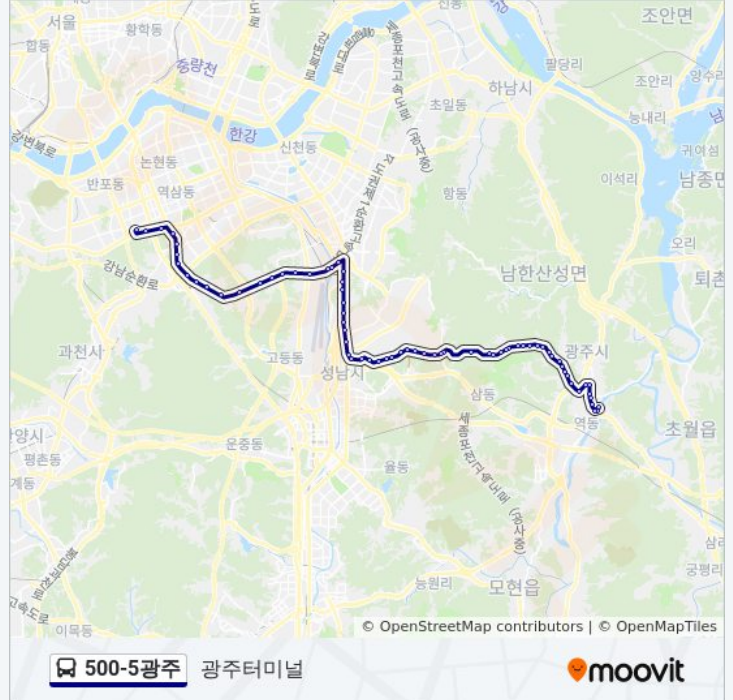

복정역3번출구

삼일자동차학원.강남자동차검사소

광연자동차학원앞

세곡동

은곡마을.Lh이편한세상

Lh푸르지오

현인마을.서울농업기술센터

현인릉.강남서초예비군훈련장