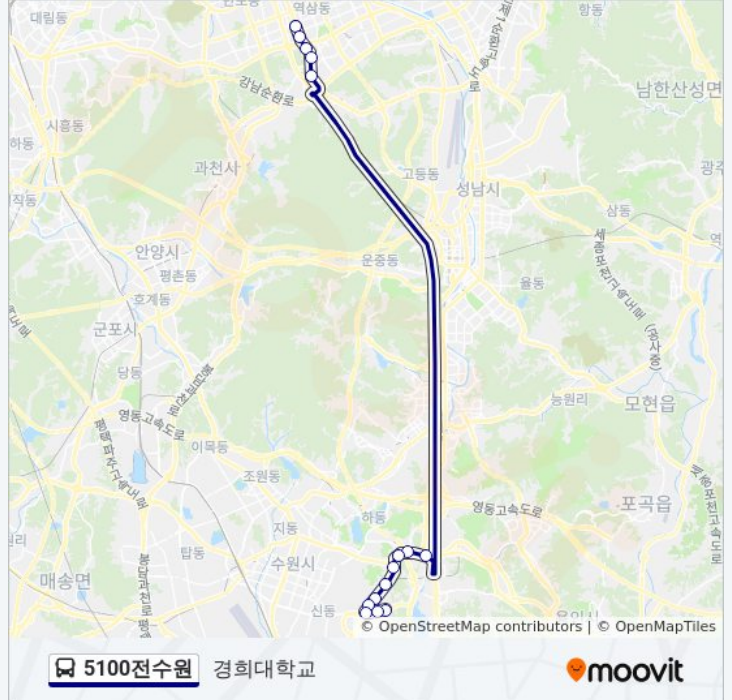

### 5100전수원 버스 시간표

경희대학교 경로 시간표:

일요일	오전 6:30 - 오후 11:30
월요일	오전 7:00 - 오후 11:30
화요일	오전 7:00 - 오후 11:30
수요일	오전 7:00 - 오후 11:30
목요일	오전 7:00 - 오후 11:30
금요일	오전 7:00 - 오후 11:30
토요일	오전 6:30 - 오후 11:30

### 5100전수원 버스 정보

방향: 경희대학교

정거장: 19

이동 시간: 47 분

노선 요약:

**방향: 경희대학교**

정류장 15개  
[노선 일정 보기](#)

- 우성아파트
- 뱅뱅사거리
- 양재역
- 교육개발원입구
- 시민의숲.양재꽃시장
- 두진아파트
- 잔다리마을.이영미술관
- 신동아파밀리에
- 황골주공.벽산아파트
- 청명역4번출구
- 영통역8번출구
- 극동.풍림아파트
- E편한세상아파트
- 서그내
- 경희대학교

**5100전수원 버스 시간표**

경희대학교 경로 시간표:

일요일	오전 6:30 - 오후 11:30
월요일	오전 6:30 - 오후 11:30
화요일	오전 6:30 - 오후 11:30
수요일	오전 6:30 - 오후 11:30
목요일	오전 6:30 - 오후 11:30
금요일	오전 6:30 - 오후 11:30
토요일	오전 6:30 - 오후 11:30

**5100전수원 버스 정보**

**방향:** 경희대학교  
**정거장:** 15  
**이동 시간:** 40 분  
**노선 요약:**

**방향: 명지대앞**

정류장 19개  
[노선 일정 보기](#)

- 경희대학교
- 살구골.서광아파트
- 살구골동아아파트
- 살구골현대아파트.영통역4번출구
- 영통역
- 청명역3번출구
- 황골벽산아파트
- 영통입구
- 잔다리마을.이영미술관
- 두진아파트
- 시민의숲.양재꽃시장
- 양재역
- 뱅뱅사거리
- 우성아파트
- 강남역
- 신논현역
- Kcc사옥
- 신논현역.금강빌딩