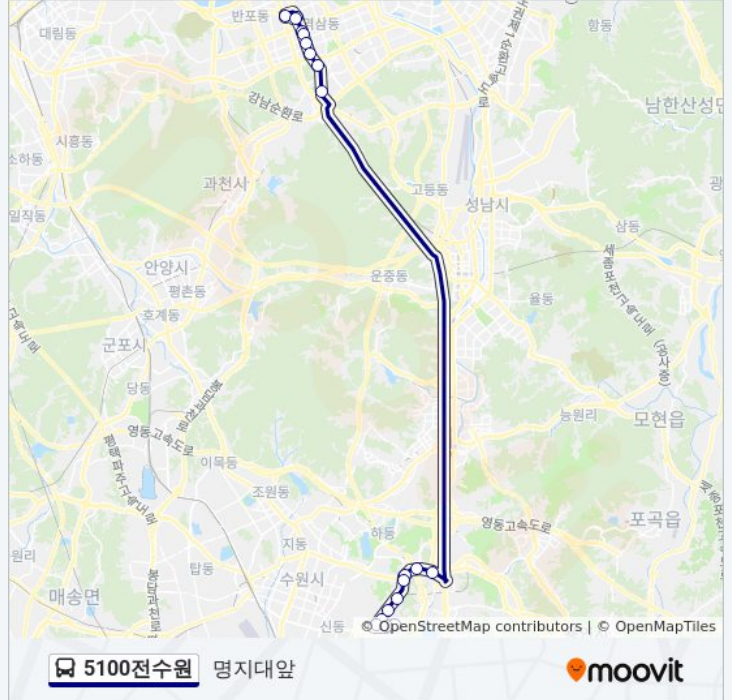

### 5100전수원 버스 정보

방향: 경희대학교

정거장: 19

이동 시간: 47 분

노선 요약:

**방향: 경희대학교**

정류장 15개  
[노선 일정 보기](#)

- 우성아파트
- 뱅뱅사거리
- 양재역
- 교육개발원입구
- 시민의숲.양재꽃시장
- 두진아파트
- 잔다리마을.이영미술관
- 신동아파밀리에
- 황골주공.벽산아파트
- 청명역4번출구
- 영통역8번출구
- 극동.풍림아파트
- E편한세상아파트
- 서그내
- 경희대학교

**5100전수원 버스 시간표**

경희대학교 경로 시간표:

일요일	오전 6:30 - 오후 11:30
월요일	오전 6:30 - 오후 11:30
화요일	오전 6:30 - 오후 11:30
수요일	오전 6:30 - 오후 11:30
목요일	오전 6:30 - 오후 11:30
금요일	오전 6:30 - 오후 11:30
토요일	오전 6:30 - 오후 11:30

**5100전수원 버스 정보**

**방향:** 경희대학교  
**정거장:** 15  
**이동 시간:** 40 분  
**노선 요약:**

**방향: 명지대앞**

정류장 19개  
[노선 일정 보기](#)

- 경희대학교
- 살구골.서광아파트
- 살구골동아아파트
- 살구골현대아파트.영통역4번출구
- 영통역
- 청명역3번출구
- 황골벽산아파트
- 영통입구
- 잔다리마을.이영미술관
- 두진아파트
- 시민의숲.양재꽃시장
- 양재역
- 뱅뱅사거리
- 우성아파트
- 강남역
- 신논현역
- Kcc사옥
- 신논현역.금강빌딩

**5100전수원 버스 시간표**

명지대앞 경로 시간표:

일요일	미 운행중
월요일	오전 6:30
화요일	오전 6:30
수요일	오전 6:30
목요일	오전 6:30
금요일	오전 6:30
토요일	미 운행중

**5100전수원 버스 정보**

방향: 명지대앞  
 정거장: 19  
 이동 시간: 47 분  
 노선 요약:

5100전수원 버스 시간표와 경로 지도는 [moovitapp.com](https://moovitapp.com) 에서 오프라인 PDF 로 사용할 수 있습니다. [무빗 앱](#) url을 사용하여 실시간 버스 시간, 기차 일정 또는 지하철 일정과 서울시 내의 모든 대중 교통의 단계별 방향안내를 받을 수 있습니다.