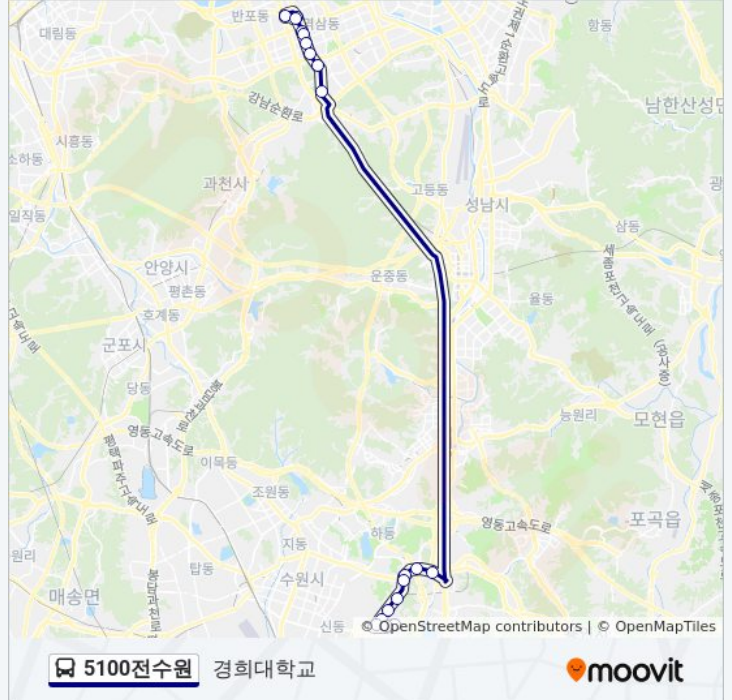

### 5100전수원 버스 시간표

경희대학교 경로 시간표:

일요일	오전 6:30 - 오후 11:30
월요일	오전 7:00 - 오후 11:30
화요일	오전 7:00 - 오후 11:30
수요일	오전 7:00 - 오후 11:30
목요일	오전 7:00 - 오후 11:30
금요일	오전 7:00 - 오후 11:30
토요일	오전 6:30 - 오후 11:30

### 5100전수원 버스 정보

방향: 경희대학교

정거장: 19

이동 시간: 47 분

노선 요약:

**방향: 경희대학교**

정류장 15개  
[노선 일정 보기](#)

- 우성아파트
- 뱅뱅사거리
- 양재역
- 교육개발원입구
- 시민의숲.양재꽃시장
- 두진아파트
- 잔다리마을.이영미술관
- 신동아파밀리에
- 황골주공.벽산아파트
- 청명역4번출구
- 영통역8번출구
- 극동.풍림아파트
- E편한세상아파트
- 서그내
- 경희대학교

**5100전수원 버스 시간표**

경희대학교 경로 시간표:

일요일	오전 6:30 - 오후 11:30
월요일	오전 6:30 - 오후 11:30
화요일	오전 6:30 - 오후 11:30
수요일	오전 6:30 - 오후 11:30
목요일	오전 6:30 - 오후 11:30
금요일	오전 6:30 - 오후 11:30
토요일	오전 6:30 - 오후 11:30

**5100전수원 버스 정보**

**방향:** 경희대학교  
**정거장:** 15  
**이동 시간:** 40 분  
**노선 요약:**

**방향: 명지대앞**

정류장 19개  
[노선 일정 보기](#)

- 경희대학교
- 살구골.서광아파트
- 살구골동아아파트
- 살구골현대아파트.영통역4번출구
- 영통역
- 청명역3번출구
- 황골벽산아파트
- 영통입구
- 잔다리마을.이영미술관
- 두진아파트
- 시민의숲.양재꽃시장
- 양재역
- 뱅뱅사거리
- 우성아파트
- 강남역
- 신논현역
- Kcc사옥
- 신논현역.금강빌딩