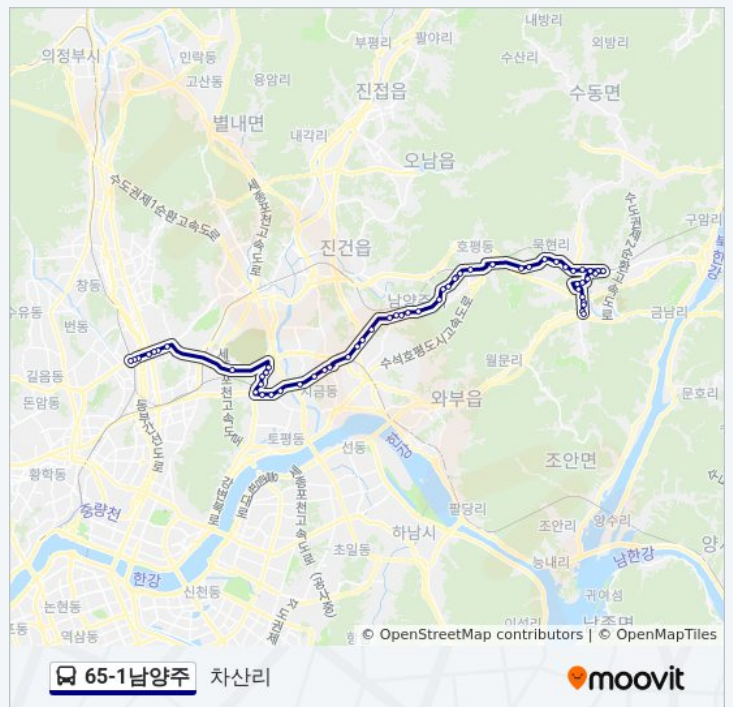

일요일	오전 5:25 - 오후 8:25
월요일	오전 6:25 - 오후 8:25
화요일	오전 6:25 - 오후 8:25
수요일	오전 6:25 - 오후 8:25
목요일	오전 6:25 - 오후 8:25
금요일	오전 6:25 - 오후 8:25
토요일	오전 5:25 - 오후 8:25

**65-1남양주 버스 정보**

방향: 차산리

정거장: 57

이동 시간: 69 분

노선 요약: