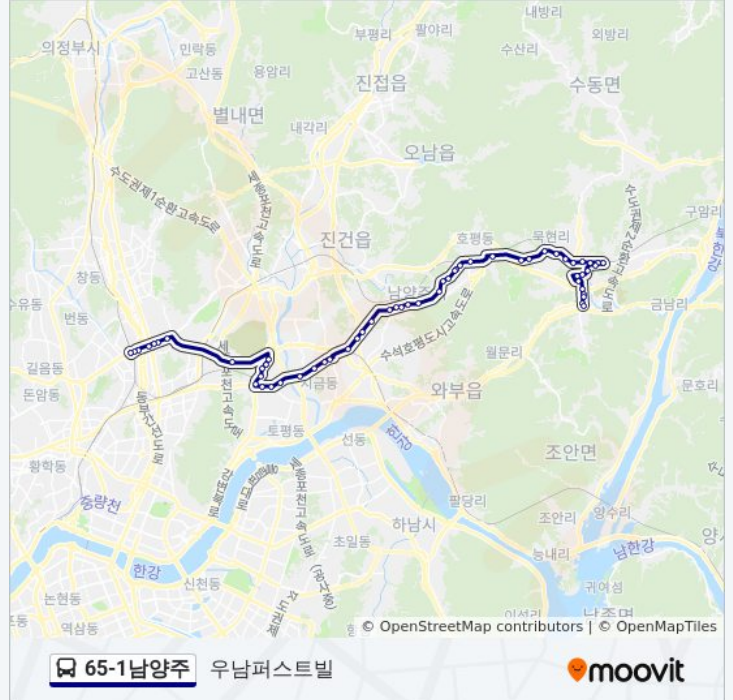

57사단

화랑대역

주양교회앞

농협앞

태릉입구역

한진한화그랑빌아파트

석계역2번출구

석계역1번출구.A

**방향: 차산리**

정류장 57개

[노선 일정 보기](#)

차산리

광암주유소.차산교회

영남아파트.풍림아이원아파트

현대아파트

청구아파트