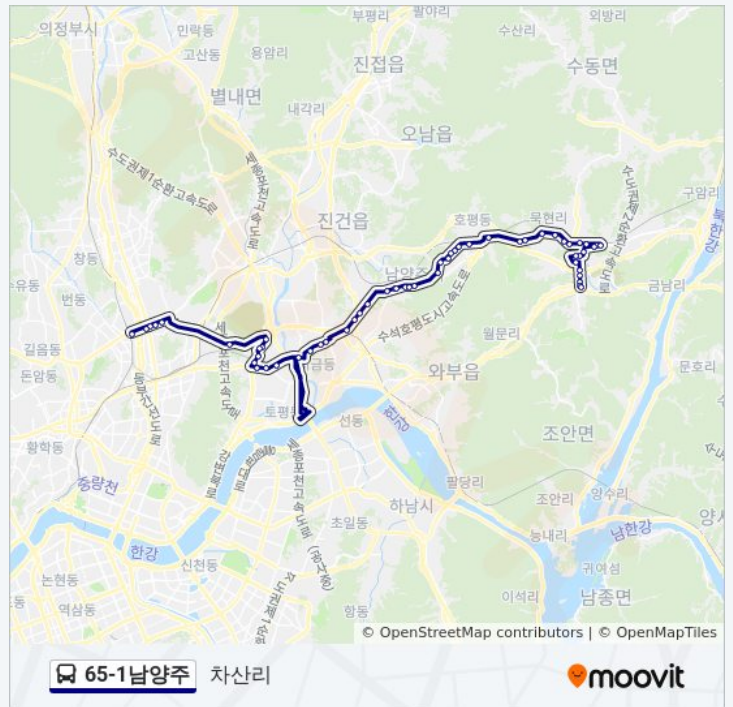

**방향: 차산리**

정류장 56개

**65-1남양주 버스 시간표**

차산리 경로 시간표:

- 석계역
- 태릉입구역
- 태릉입구역7번출구
- 주유소앞다운복지관
- 화랑대역1번출구
- 57사단
- 건영.성원아파트.동구동주민센터
- 최촌마을
- 배탈고개.일신건영아파트
- 인창동주민센터.문화센터
- 교문사거리.인창초교
- 한양대구리병원.중앙예식장(중)
- 돌다리(중)
- 롯데백화점.구리역입구(중)
- 가운휴먼시아.도농마제스타워(중)
- 도농역.동화중고교.부영A(중)
- 지금동주민센터.양정초교.한화아
- 남양주제2청사.남양주경찰서(중)
- 양정동사거리.양정주민센터입구
- 동일자동차학원
- 진안사거리
- 진안마을
- 금곡역
- 양병원
- 사능입구.금곡우체국.목화예식장
- 금곡동구종점.금곡육교
- 금곡중고등학교
- 남양주시청
- 돌팍고개
- 장내마을.평내파출소
- 평내상업지구
- 평내동주민센터

일요일	오전 5:25 - 오후 8:25
월요일	오전 5:25 - 오후 8:25
화요일	오전 5:25 - 오후 8:25
수요일	오전 5:25 - 오후 8:25
목요일	오전 5:25 - 오후 8:25
금요일	오전 5:25 - 오후 8:25
토요일	오전 5:25 - 오후 8:25

**65-1남양주 버스 정보**

**방향:** 차산리  
**정거장:** 56  
**이동 시간:** 67 분  
**노선 요약:**