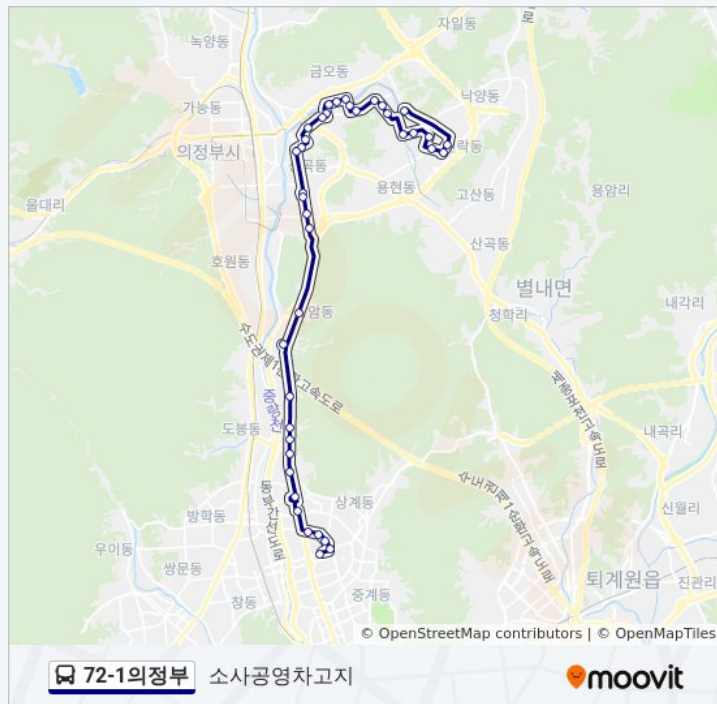

목요일	오전 4:45
금요일	오전 4:45
토요일	미 운행중

### 72-1의정부 버스 정보

**방향:** 소사공영차고지

**정거장:** 39

**이동 시간:** 35 분

**노선 요약:**

온곡중학교노원정보도서관

상계초등학교

노원역.롯데백화점