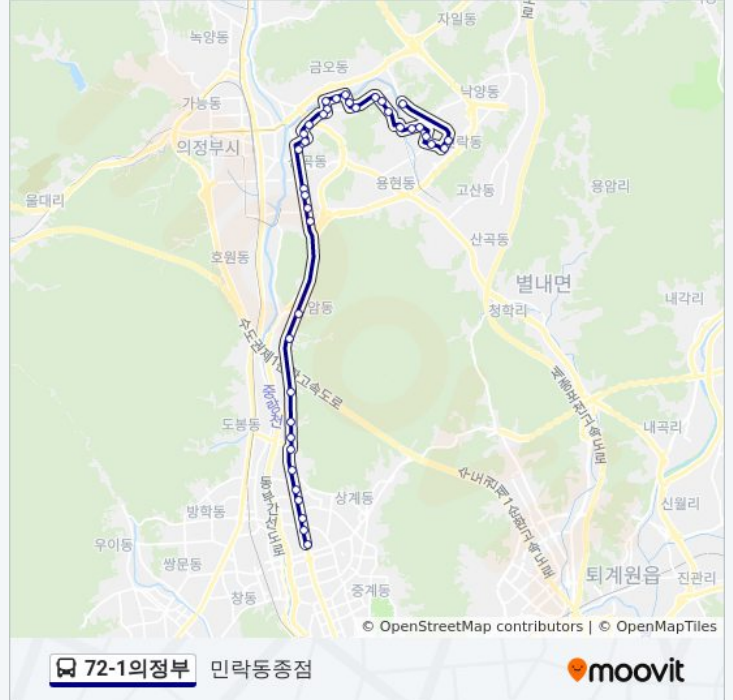

**72-1의정부 버스 정보**

방향: 민락동종점

정거장: 38

이동 시간: 36 분

노선 요약:

장암우성아파트.장암주공2단지  
 장암주공5단지.한국.풍림아파트  
 서해아파트  
 의암교회  
 추동아파트  
 신곡초교  
 신곡중학교  
 신성벽산아파트앞  
 의정부우체국  
 드림밸리아파트  
 천보중학교  
 금오현대아이파크아파트  
 흙플러스  
 경기도청북부청사앞  
 경기도청북부청사  
 효자중.고등학교  
 의정부세관  
 송산주공1.9단지  
 의정부고용노동지청.동부보건지  
 송산주공6단지  
 송산주공3단지  
 송현고등학교  
 신안아파트남문  
 민락중학교  
 산들마을아파트  
 민락동종점

**방향: 소사공영차고지**

정류장 39개  
[노선 일정 보기](#)

민락동종점  
 산들마을아파트  
 민락중학교

**72-1의정부 버스 시간표**

소사공영차고지 경로 시간표:

일요일	미 운행중
월요일	오전 4:45
화요일	오전 4:45
수요일	오전 4:45

신안아파트남문  
 송현고등학교.장애인종합복지관  
 송산주공2.5단지  
 의정부고용노동지청.동부보건지  
 송산주공1.9단지  
 의정부세관  
 효자중.고등학교  
 경기도청북부청사  
 경기도청북부청사앞  
 흙플러스  
 금오현대아이파크아파트  
 천보중학교  
 드림밸리아파트앞  
 의정부우체국  
 극동.동성아파트  
 신곡중학교  
 은하수아파트  
 굿모닝마트  
 의암교회앞  
 서해아파트  
 장암주공5단지앞  
 장암주공2단지.장암우성아파트  
 쌍암사입구  
 장암역.석림사입구  
 노원마을  
 수락중고등학교  
 은빛아파트2단지  
 수락산역  
 노일초등학교  
 상계주공15단지  
 상계주공11단지  
 상계주공7단지  
 상계주공7단지.광림교회앞