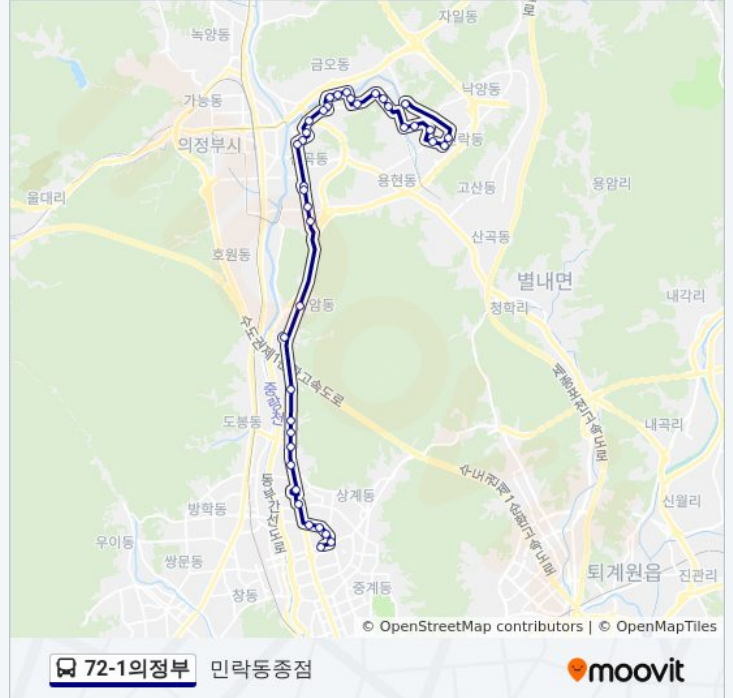

상계주공11단지

상계주공7단지

상계주공7단지.광림교회앞

은곡중학교노원정보도서관

상계초등학교

노원역.롯데백화점

**방향: 민락동종점**

정류장 38개  
[노선 일정 보기](#)