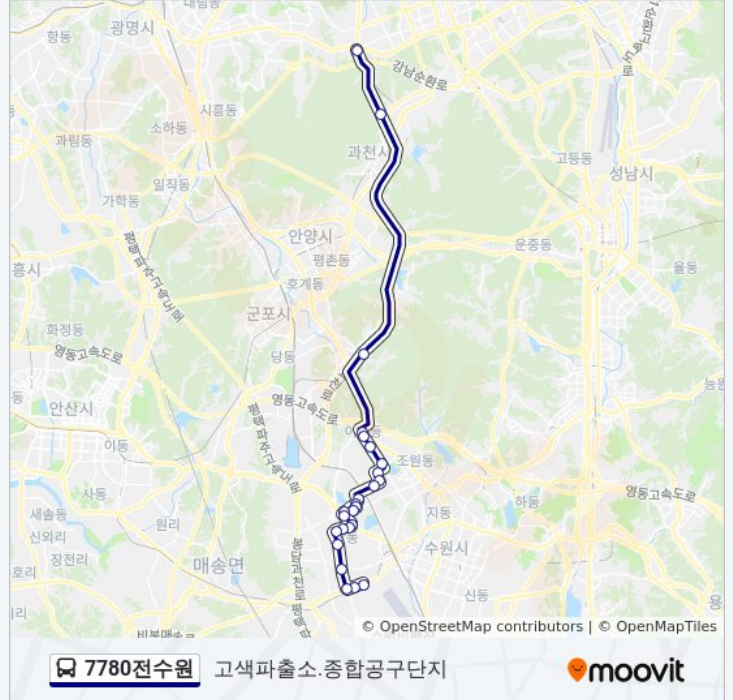

7780전수원 버스 정보

방향: 고색파출소.종합공구단지

정거장: 25

이동 시간: 47 분

노선 요약:

탑동초등학교.삼성아파트

구운동주민센터.서수원도서관

탑동우방아파트

서부경찰서.권선구청입구

고색동태산아파트.차량등록사업

고색초교.태산아파트

신병원.대원.거산아파트

방향: 수원역.Ak프라자

정류장 28개

[노선 일정 보기](#)

고색파출소.종합공구단지