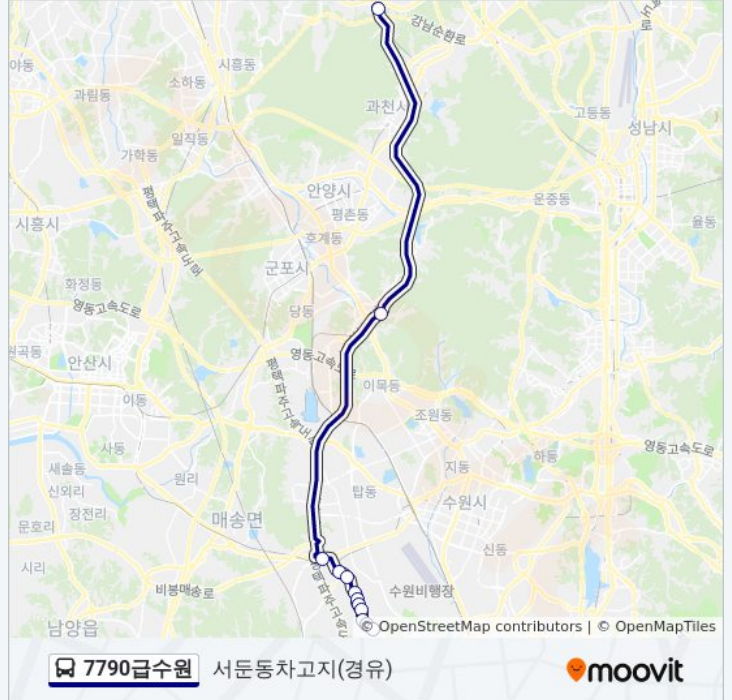

광도와이드빌.우남그린빌

한국농수산대학

국립축산과학원

수영오거리.방송통신대입구

삼미.쌍용아파트

의왕톨게이트

사당역

## 7790급수원 버스 시간표

서둔동차고지(경유) 경로 시간표:

일요일	미 운행중
월요일	오전 6:50
화요일	오전 6:50
수요일	오전 6:50
목요일	오전 6:50
금요일	오전 6:50
토요일	미 운행중

## 7790급수원 버스 정보

방향: 서둔동차고지(경유)

정거장: 12

이동 시간: 32 분

노선 요약:

**방향: 수원대학교**

정류장 12개  
[노선 일정 보기](#)

- 수원대학교
- 와우2리.와우삼거리
- 와우농협앞
- 신일해피트리1차
- 우림그린빌리지
- 광도와이드빌.우남그린빌
- 한국농수산대학
- 국립축산과학원
- 수영오거리.방송통신대입구
- 삼미.쌍용아파트
- 의왕틀게이트
- 사당역