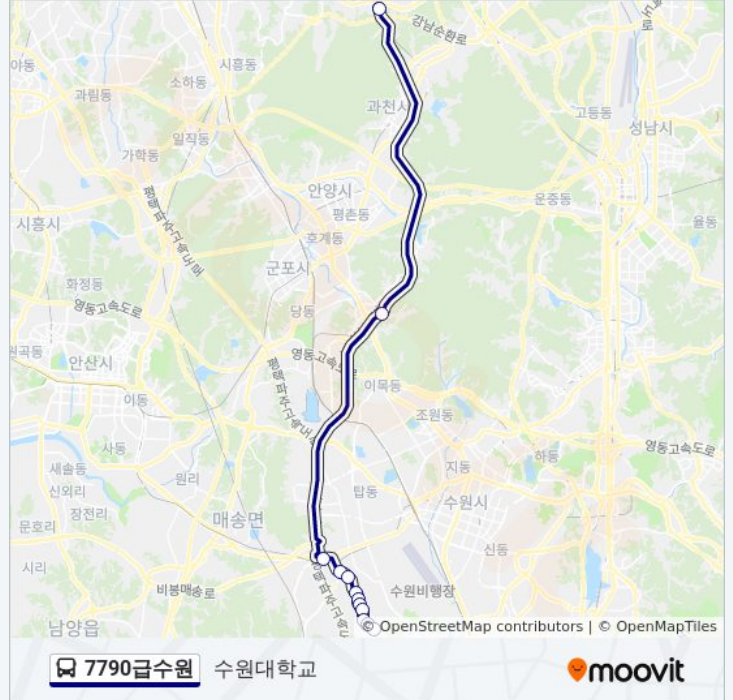

방향: 수원대학교

정류장 13개
[노선 일정 보기](#)

- 사당역
- 의왕틀게이트
- 삼미.쌍용아파트
- 한국방송통신대학교
- 수영오거리.방송통신대입구
- 국립축산과학원
- 한국농수산대학
- 신일우남아파트
- 동양매직.우림그린빌리지
- 평생플러스빌
- 와우1리.성림장삼거리
- 와우2리
- 수원대학교

7790급수원 버스 시간표
수원대학교 경로 시간표:

일요일	오전 6:50
월요일	오전 6:50
화요일	오전 6:50
수요일	오전 6:50
목요일	오전 6:50
금요일	오전 6:50
토요일	오전 6:50

7790급수원 버스 정보

방향: 수원대학교
정거장: 13
이동 시간: 37 분
노선 요약: