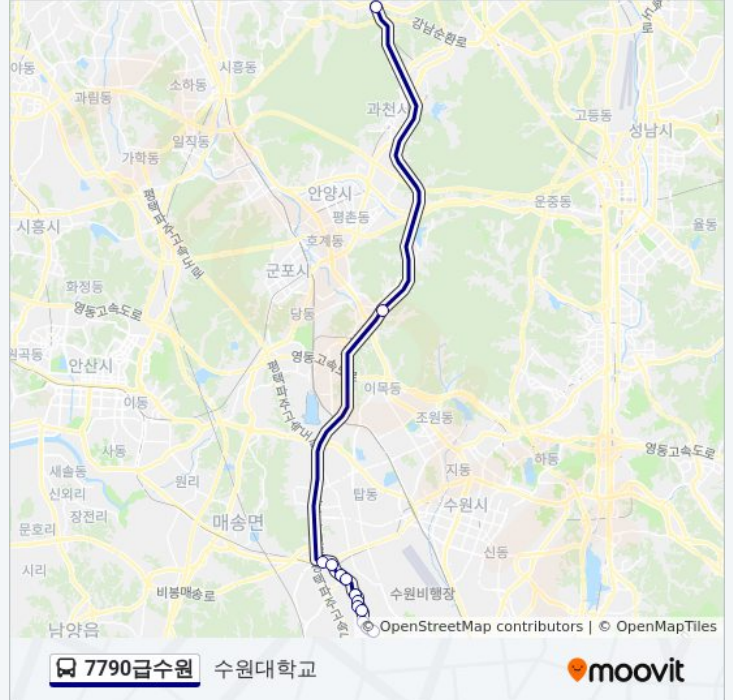

7790급수원 버스 시간표와 경로 지도는 moovitapp.com 에서 오프라인 PDF 로 사용할 수 있습니다. [무빗 앱](#) url을 사용하여 실시간 버스 시간, 기차 일정 또는 지하철 일정과 서울시 내의 모든 대중 교통의 단계별 방향안내를 받을 수 있습니다.

[무빗에 대해](#) · [MaaS 솔루션](#) · [지원 국가](#) · [무비터 커뮤니티](#)

© 2023 무빗 - 모든 권리가 보호됨

실시간 도착 시간을 확인하세요