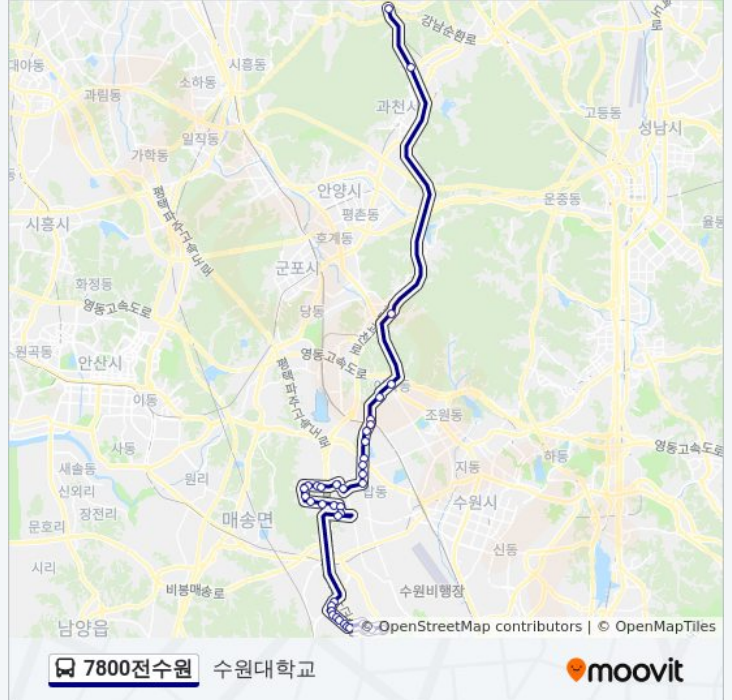

방향: 수원대학교

정거장: 39

이동 시간: 54 분

노선 요약:

칠보중학교

칠보마을8단지

홈플러스

칠보입구

구운동하이마트

구운동

서수원터미널.이마트

성대사거리

삼성아파트

성균관대학교

성균관대역

성균관대역.고용노동부경기지청.

백선교회

동원고교.해우재입구

의왕틀게이트

관문사거리부대앞

사당역

방향: 수원대학교

정류장 40개

[노선 일정 보기](#)