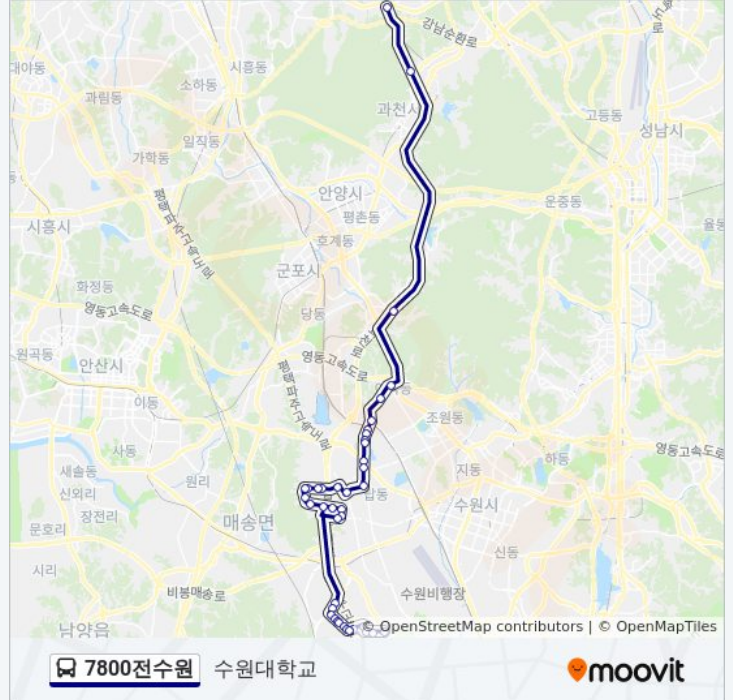

수원대학교

7800전수원 버스 시간표와 경로 지도는 moovitapp.com 에서 오프라인 PDF 로 사용할 수 있습니다. [무빗 앱](#) url을 사용하여 실시간 버스 시간, 기차 일정 또는 지하철 일정과 서울시 내의 모든 대중 교통의 단계별 방향안내를 받을 수 있습니다.

[무빗에 대해](#) • [MaaS 솔루션](#) • [지원 국가](#) • [무비터 커뮤니티](#)