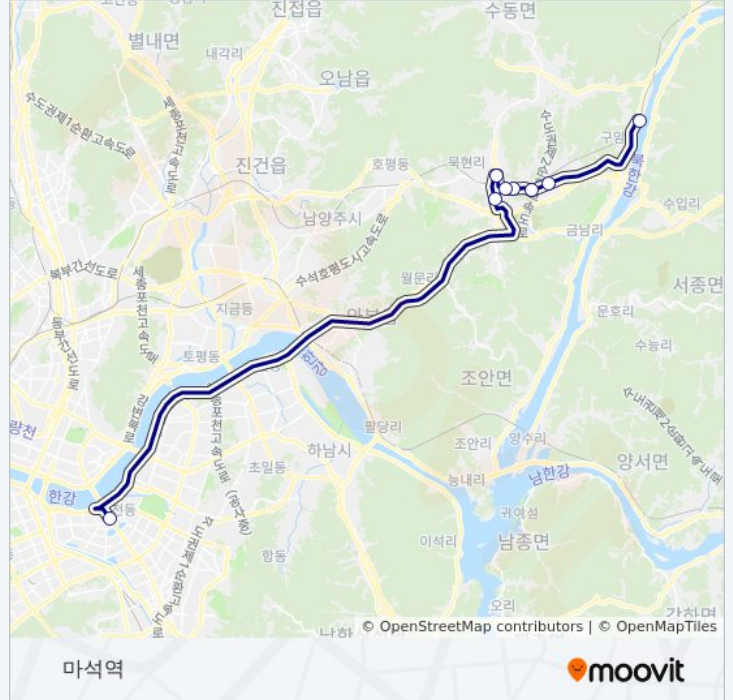

**8002남양주 버스 정보**

**방향:** 대성리(경유)  
**정거장:** 8  
**이동 시간:** 32 분  
**노선 요약:**

**방향: 마석역**

정류장 8개

[노선 일정 보기](#)

대성리(경유)

지현마을.남양주공고

모란공원.마석그랜드힐아파트

마석역

청소년도움센터.동부희망케어센

중흥아파트

두산1차아파트

잠실역

**8002남양주 버스 시간표**

마석역 경로 시간표:

|     |         |
|-----|---------|
| 일요일 | 미 운행중   |
| 월요일 | 오전 5:10 |
| 화요일 | 오전 5:10 |
| 수요일 | 오전 5:10 |
| 목요일 | 오전 5:10 |
| 금요일 | 오전 5:10 |
| 토요일 | 미 운행중   |

**8002남양주 버스 정보**

방향: 마석역

정거장: 8

이동 시간: 32 분

노선 요약:

8002남양주 버스 시간표와 경로 지도는 [moovitapp.com](https://moovitapp.com) 에서 오프라인 PDF 로 사용할 수 있습니다. [무빗 앱](#) url을 사용하여 실시간 버스 시간, 기차 일정 또는 지하철 일정과 서울시 내의 모든 대중 교통의 단계별 방향안내를 받을 수 있습니다.