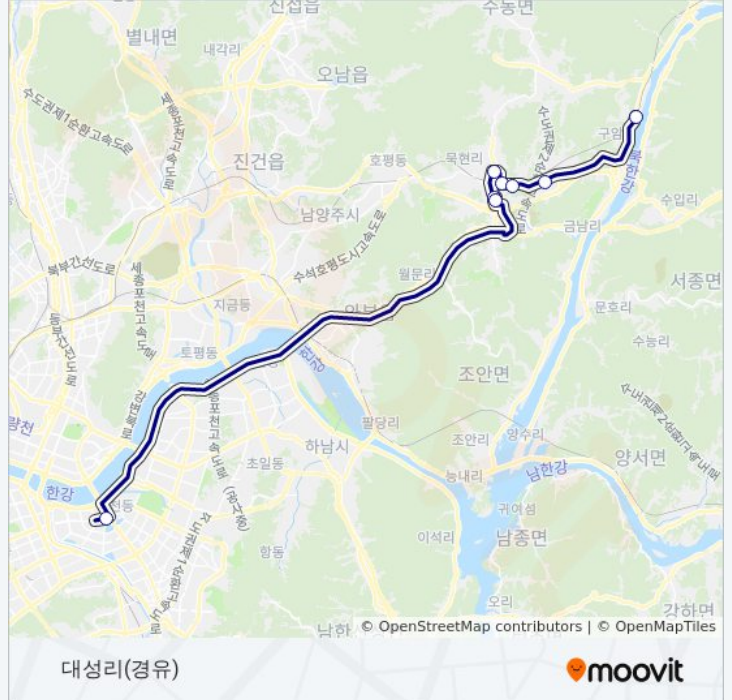

중흥아파트

두산1차아파트

잠실역

**8002남양주 버스 시간표**

대성리(경유) 경로 시간표:

|     |                   |
|-----|-------------------|
| 일요일 | 오전 5:10 - 오후 9:40 |
| 월요일 | 오전 6:40 - 오후 9:40 |
| 화요일 | 오전 6:40 - 오후 9:40 |
| 수요일 | 오전 6:40 - 오후 9:40 |
| 목요일 | 오전 6:40 - 오후 9:40 |
| 금요일 | 오전 6:40 - 오후 9:40 |
| 토요일 | 오전 5:10 - 오후 9:40 |

**8002남양주 버스 정보****방향:** 대성리(경유)**정거장:** 8**이동 시간:** 33 분**노선 요약:**

**방향: 대성리(경유)**

정류장 8개  
[노선 일정 보기](#)

- 잠실역.롯데월드
- 창현초등학교
- 신명아파트
- 중흥아파트
- 마석시내
- 마석역
- 지현마을.남양주공고
- 대성리

**8002남양주 버스 시간표**  
 대성리(경유) 경로 시간표:

**8002남양주 버스 정보**

**방향:** 대성리(경유)  
**정거장:** 8  
**이동 시간:** 32 분  
**노선 요약:**

**방향: 마석역**

정류장 8개

[노선 일정 보기](#)

대성리(경유)

지현마을.남양주공고

모란공원.마석그랜드힐아파트