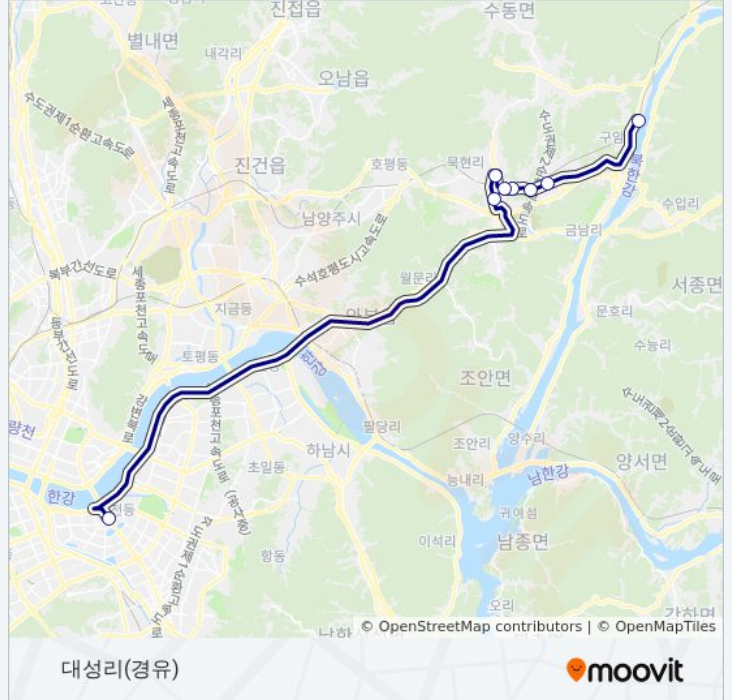

## 8002남양주

대성리(경유)

[웹사이트 모드로 보기](#)

8002남양주 버스 노선 (대성리(경유))은(는) 3 경로가 있습니다. 주중운영 시간은 다음과 같습니다:

(1) 대성리(경유): 오전 6:40 - 오후 9:40(2) 대성리(경유): 오전 5:10 - 오후 9:40(3) 마석역: 오전 5:10

내 근처의 가장 가까운 8002남양주 버스를 찾으려면 무빗을 사용하여 다음 8002남양주 버스 도착시간을 확인하세요.

**방향: 대성리(경유)**

정류장 8개

[노선 일정 보기](#)

대성리(경유)

지현마을.남양주공고

모란공원.마석그랜드힐아파트

마석역

청소년도움센터.동부희망케어센

중흥아파트

두산1차아파트

잠실역

**8002남양주 버스 시간표**

대성리(경유) 경로 시간표:

|     |                   |
|-----|-------------------|
| 일요일 | 오전 5:10 - 오후 9:40 |
| 월요일 | 오전 6:40 - 오후 9:40 |
| 화요일 | 오전 6:40 - 오후 9:40 |
| 수요일 | 오전 6:40 - 오후 9:40 |
| 목요일 | 오전 6:40 - 오후 9:40 |
| 금요일 | 오전 6:40 - 오후 9:40 |
| 토요일 | 오전 5:10 - 오후 9:40 |

**8002남양주 버스 정보****방향:** 대성리(경유)**정거장:** 8**이동 시간:** 33 분**노선 요약:**

**방향: 대성리(경유)**

정류장 8개  
[노선 일정 보기](#)

- 잠실역.롯데월드
- 창현초등학교
- 신명아파트
- 중흥아파트
- 마석시내
- 마석역
- 지현마을.남양주공고
- 대성리

**8002남양주 버스 시간표**  
 대성리(경유) 경로 시간표: