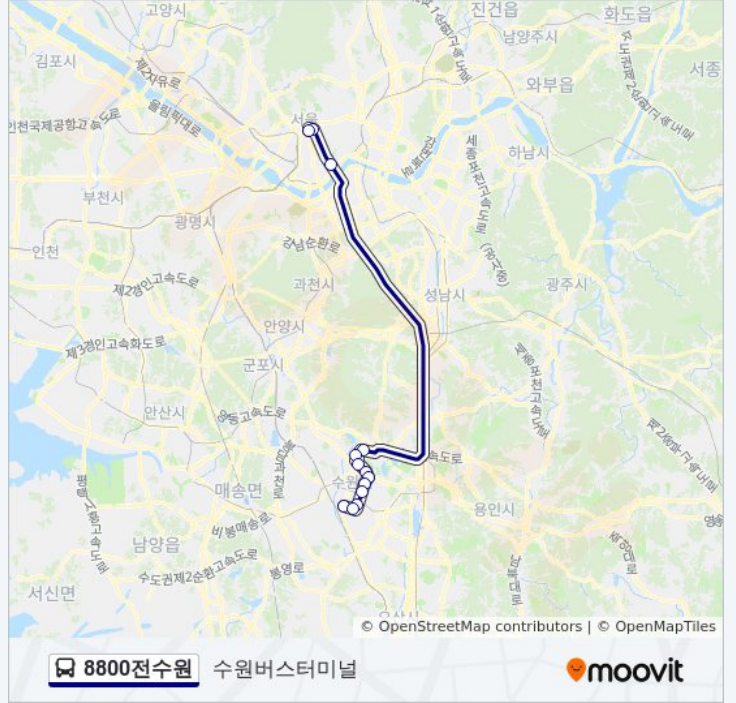

## 8800전수원 버스 시간표

수원버스터미널 경로 시간표:

일요일	오전 7:00 - 오후 11:30
월요일	오전 7:00 - 오후 11:30
화요일	오전 7:00 - 오후 11:30
수요일	오전 7:00 - 오후 11:30
목요일	오전 7:00 - 오후 11:30
금요일	오전 7:00 - 오후 11:30
토요일	오전 7:00 - 오후 11:30

## 8800전수원 버스 정보

방향: 수원버스터미널

정거장: 13

이동 시간: 44 분

노선 요약:

8800전수원 버스 시간표와 경로 지도는 [moovitapp.com](https://moovitapp.com) 에서 오프라인 PDF 로 사용할 수 있습니다. [무빗 앱](#) url을 사용하여 실시간 버스 시간, 기차 일정 또는 지하철 일정과 서울시 내의 모든 대중 교통의 단계별 방향안내를 받을 수 있습니다.