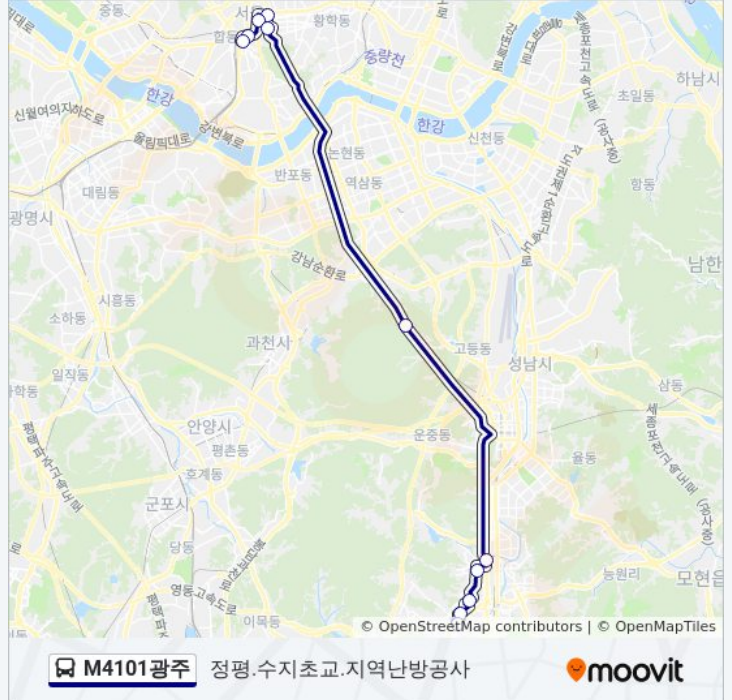

방향: 정평.수지초교.지역난방공사

정류장 11개

[노선 일정 보기](#)

정평.수지초교.지역난방공사

풍덕천2동주민센터.현대성우아파

한성아파트.한국아파트.현대1차

동천동현대홈타운2차아파트

머내기업은행

청계산(경유)

서울백병원.평화방송

종로2가사거리

을지로입구역.광고

북창동.남대문시장

송례문

M4101광주 버스 시간표

정평.수지초교.지역난방공사 경로 시간표:

일요일	오전 5:10 - 오후 10:40
월요일	오전 5:40 - 오후 10:40
화요일	오전 5:40 - 오후 10:40
수요일	오전 5:40 - 오후 10:40
목요일	오전 5:40 - 오후 10:40
금요일	오전 5:40 - 오후 10:40
토요일	오전 5:10 - 오후 10:40

M4101광주 버스 정보

방향: 정평.수지초교.지역난방공사

정거장: 11

이동 시간: 36 분

노선 요약:

방향: 정평.수지초교.지역난방공사

정류장 10개
[노선 일정 보기](#)

남대문시장.신한은행

명동국민은행앞

남대문세무서.서울백병원

청계산(경유)

판교1c(경유)