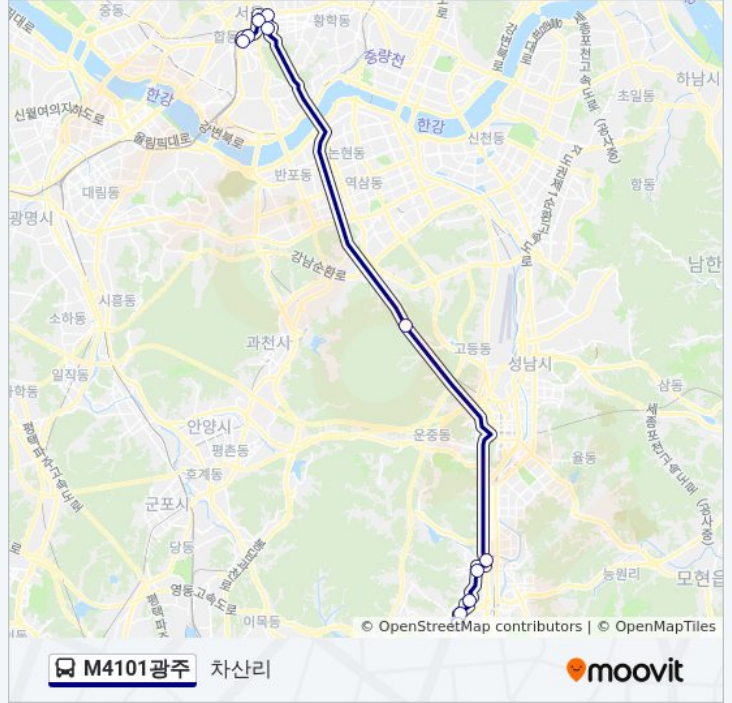

M4101광주

정평.수지초교.지역난방공사

웹사이트 모드로 보기

M4101광주 버스 노선 (정평.수지초교.지역난방공사)은(는) 3 경로가 있습니다. 주중운영 시간은 다음과 같습니다:
 (1) 정평.수지초교.지역난방공사: 오전 5:40 - 오후 10:40(2) 정평.수지초교.지역난방공사: 오전 5:10 - 오후 10:40(3) 차산리: 오전 5:10

내 근처의 가장 가까운 M4101광주 버스를 찾으려면 무빗을 사용하여 다음 M4101광주 버스 도착시간을 확인하세요.

을지로입구역.광고

북창동.남대문시장

승례문

M4101광주 버스 시간표

차산리 경로 시간표:

일요일	미 운행중
월요일	오전 5:10
화요일	오전 5:10
수요일	오전 5:10
목요일	오전 5:10
금요일	오전 5:10
토요일	미 운행중

M4101광주 버스 정보

방향: 차산리

정거장: 11

이동 시간: 35 분

노선 요약:

M4101광주 버스 시간표와 경로 지도는 moovitapp.com 에서 오프라인 PDF 로 사용할 수 있습니다. [무빗 앱](#) url을 사용하여 실시간 버스 시간, 기차 일정 또는 지하철 일정과 서울시 내의 모든 대중 교통의 단계별 방향안내를 받을 수 있습니다.

[무빗에 대해](#) · [MaaS 솔루션](#) · [지원 국가](#) · [무비터 커뮤니티](#)