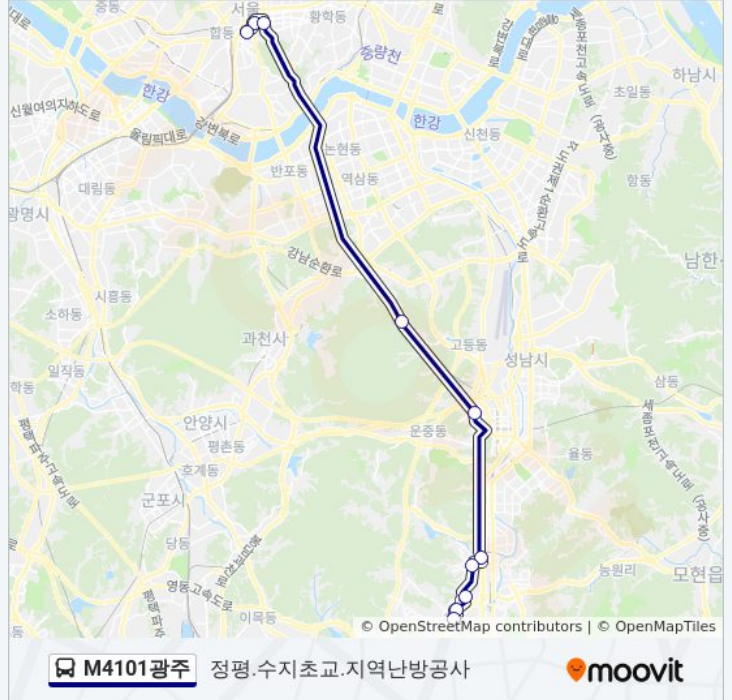

노선 요약:

방향: 정평.수지초교.지역난방공사

정류장 10개
[노선 일정 보기](#)

남대문시장.신한은행

명동국민은행앞

남대문세무서.서울백병원

청계산(경유)

판교1c(경유)

머내기업은행

동천동현대홈타운2차아파트

한성아파트.한국아파트.현대1차

풍덕천2동주민센터.현대성우아파

정평.수지초교.지역난방공사

M4101광주 버스 시간표

정평.수지초교.지역난방공사 경로 시간표:

일요일	오전 5:10 - 오후 10:40
월요일	오전 5:10 - 오후 10:40
화요일	오전 5:10 - 오후 10:40
수요일	오전 5:10 - 오후 10:40
목요일	오전 5:10 - 오후 10:40
금요일	오전 5:10 - 오후 10:40
토요일	오전 5:10 - 오후 10:40

M4101광주 버스 정보

방향: 정평.수지초교.지역난방공사

정거장: 10

이동 시간: 32 분

노선 요약:

방향: 차산리

정류장 11개

[노선 일정 보기](#)