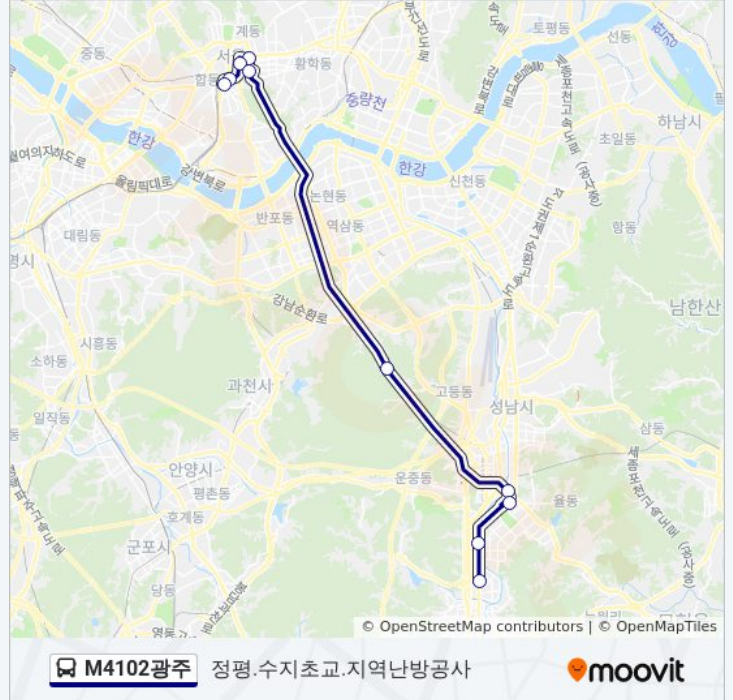

방향: 미금역.청솔마을.2001아울렛
 정거장: 8
 이동 시간: 28 분
 노선 요약:

방향: 정평.수지초교.지역난방공사

정류장 10개
[노선 일정 보기](#)

미금역.청솔마을.2001아울렛

정자역

서현역.Ak프라자

이매촌한신.서현역.Ak프라자

청계산(경유)

서울백병원.평화방송

종로2가사거리

을지로입구역.광고

북창동.남대문시장

승례문

M4102광주 버스 시간표

정평.수지초교.지역난방공사 경로 시간표:

일요일	미 운행중
월요일	오전 4:40
화요일	오전 4:40
수요일	오전 4:40
목요일	오전 4:40
금요일	오전 4:40
토요일	미 운행중

M4102광주 버스 정보

방향: 정평.수지초교.지역난방공사

정거장: 10

이동 시간: 26 분

노선 요약:

M4102광주 버스 시간표와 경로 지도는 moovitapp.com 에서 오프라인 PDF로 사용할 수 있습니다. [무빗 앱](#) url을 사용하여 실시간 버스 시간, 기차 일정 또는 지하철 일정과 서울시 내의 모든 대중 교통의 단계별 방향안내를 받을 수 있습니다.