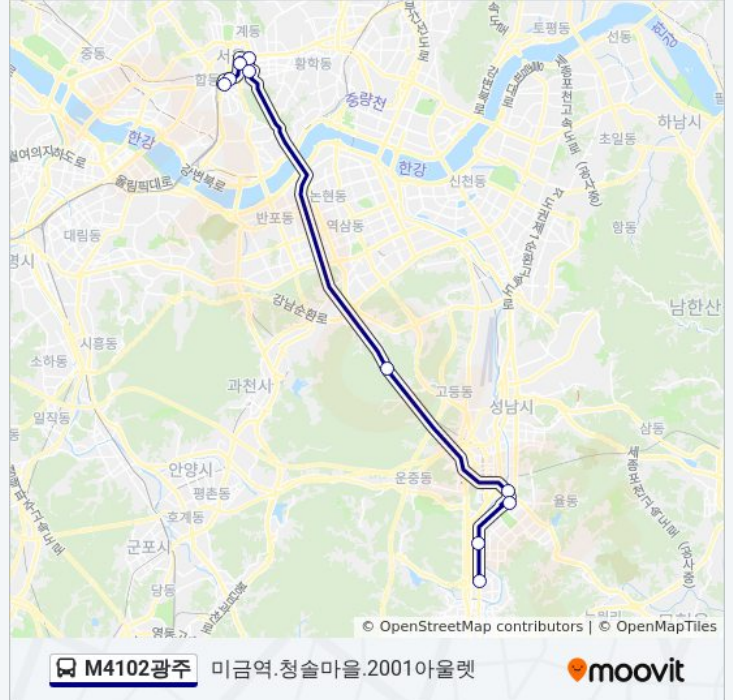

방향: 미금역.청솔마을.2001아울렛

정류장 10개

[노선 일정 보기](#)

미금역.청솔마을.2001아울렛

정자역

서현역.Ak프라자

이매촌한신.서현역.Ak프라자

청계산(경유)

서울백병원.평화방송

종로2가사거리

을지로입구역.광고

북창동.남대문시장

승례문

M4102광주 버스 시간표

미금역.청솔마을.2001아울렛 경로 시간표:

일요일	오전 4:40 - 오후 10:40
월요일	오전 5:25 - 오후 10:40
화요일	오전 5:25 - 오후 10:40
수요일	오전 5:25 - 오후 10:40
목요일	오전 5:25 - 오후 10:40
금요일	오전 5:25 - 오후 10:40
토요일	오전 4:40 - 오후 10:40

M4102광주 버스 정보

방향: 미금역.청솔마을.2001아울렛

정거장: 10

이동 시간: 32 분

노선 요약:

방향: 미금역.청솔마을.2001아울렛

정류장 8개
[노선 일정 보기](#)

- 남대문시장.신한은행
- 명동국민은행앞
- 남대문세무서.서울백병원
- 청계산(경유)
- 이매촌한신.서현역.Ak프라자
- 서현역.Ak프라자
- 정자역
- 미금역.청솔마을.2001아울렛