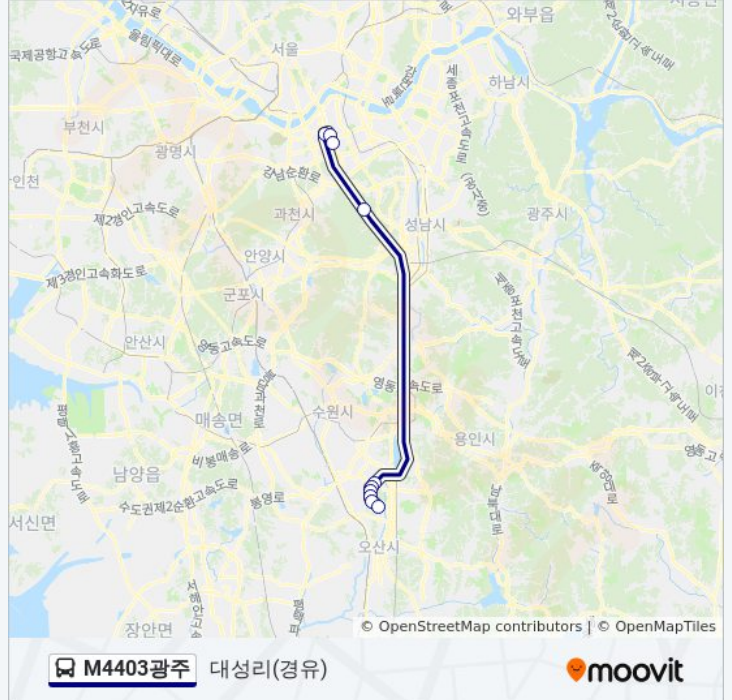

## 방향: 대성리(경유)

정류장 10개

[노선 일정 보기](#)

월드반도

서해.쌍용아파트

다은마을(중)

메타폴리스(중)

한빛마을(중)

## M4403광주 버스 정보

방향: 대성리(경유)

정거장: 10

이동 시간: 37 분

노선 요약:

**방향: 월드반도**

정류장 10개  
[노선 일정 보기](#)

- 월드반도
- 서해.쌍용아파트
- 다은마을(중)
- 메타폴리스(중)
- 한빛마을(중)
- 예당마을.롯데캐슬(중)
- 청계산(경유)
- Kcc사옥
- 신논현역.영신빌딩
- 강남역

**M4403광주 버스 시간표**

월드반도 경로 시간표:

일요일	오전 5:20 - 오후 10:35
월요일	오전 6:05 - 오후 10:35
화요일	오전 6:05 - 오후 10:35
수요일	오전 6:05 - 오후 10:35
목요일	오전 6:05 - 오후 10:35
금요일	오전 6:05 - 오후 10:35
토요일	오전 5:20 - 오후 10:35

**M4403광주 버스 정보**

방향: 월드반도  
 정거장: 10  
 이동 시간: 39 분  
 노선 요약: