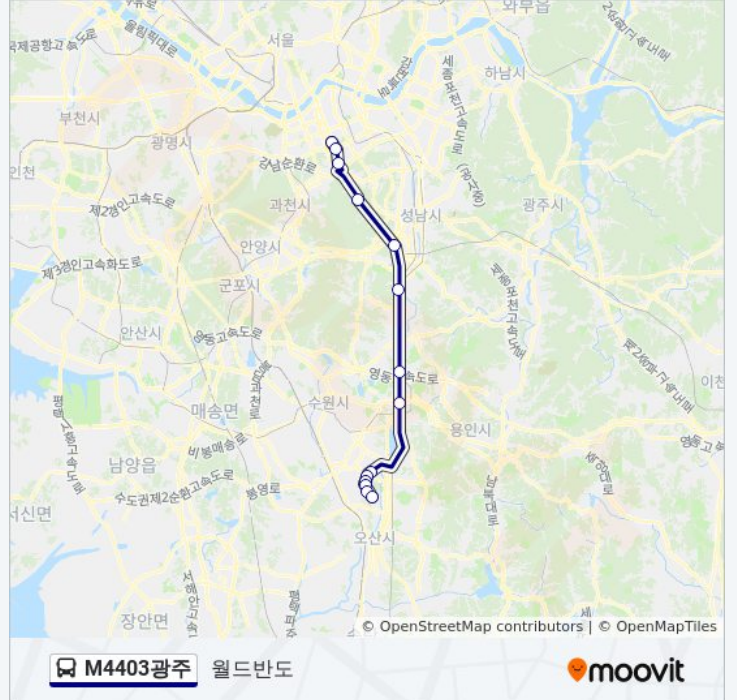

방향: 월드반도  
 정거장: 10  
 이동 시간: 39 분  
 노선 요약:

## 방향: 월드반도

정류장 14개  
[노선 일정 보기](#)

- 뱅뱅사거리
- 양재역
- 시민의숲.양재꽃시장
- 청계산(경유)
- 판교1c(경유)
- 서울요금소(경유)
- 신갈Jc(경유)
- 수원1c(경유)
- 예당마을.롯데캐슬(중)
- 한빛마을.석우중학교(중)
- 메타폴리스(중)
- 다은마을(중)
- 새강주공휴먼시아
- 한화꿈에그린2차

## M4403광주 버스 시간표

월드반도 경로 시간표:

일요일	오전 5:20 - 오후 10:35
월요일	오전 5:20 - 오후 10:35
화요일	오전 5:20 - 오후 10:35
수요일	오전 5:20 - 오후 10:35
목요일	오전 5:20 - 오후 10:35
금요일	오전 5:20 - 오후 10:35
토요일	오전 5:20 - 오후 10:35

## M4403광주 버스 정보

방향: 월드반도  
 정거장: 14  
 이동 시간: 37 분  
 노선 요약:

M4403광주 버스 시간표와 경로 지도는 [moovitapp.com](https://moovitapp.com) 에서 오프라인 PDF 로 사용할 수 있습니다. [무빗 앱](#) url을 사용하여 실시간 버스 시간, 기차 일정 또는 지하철 일정과 서울시 내의 모든 대중 교통의 단계별 방향안내를 받을 수 있습니다.