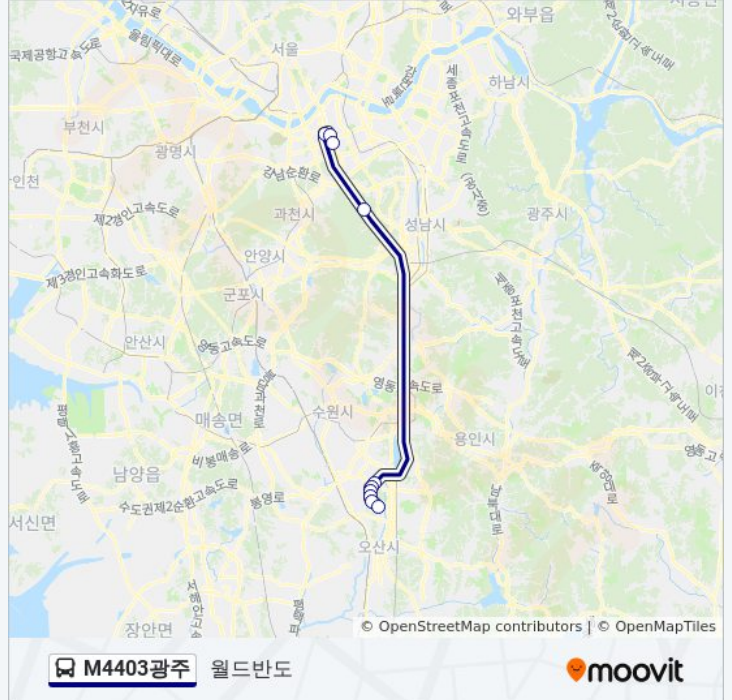

## M4403광주 버스 정보

방향: 대성리(경유)

정거장: 10

이동 시간: 37 분

노선 요약:

**방향: 월드반도**

정류장 10개  
[노선 일정 보기](#)

- 월드반도
- 서해.쌍용아파트
- 다은마을(중)
- 메타폴리스(중)
- 한빛마을(중)
- 예당마을.롯데캐슬(중)
- 청계산(경유)
- Kcc사옥
- 신논현역.영신빌딩
- 강남역

**M4403광주 버스 시간표**

월드반도 경로 시간표:

일요일	오전 5:20 - 오후 10:35
월요일	오전 6:05 - 오후 10:35
화요일	오전 6:05 - 오후 10:35
수요일	오전 6:05 - 오후 10:35
목요일	오전 6:05 - 오후 10:35
금요일	오전 6:05 - 오후 10:35
토요일	오전 5:20 - 오후 10:35

**M4403광주 버스 정보**

방향: 월드반도  
 정거장: 10  
 이동 시간: 39 분  
 노선 요약:

## M4403광주 버스 시간표

월드반도 경로 시간표:

일요일	오전 5:20 - 오후 10:35
월요일	오전 5:20 - 오후 10:35
화요일	오전 5:20 - 오후 10:35
수요일	오전 5:20 - 오후 10:35
목요일	오전 5:20 - 오후 10:35
금요일	오전 5:20 - 오후 10:35
토요일	오전 5:20 - 오후 10:35