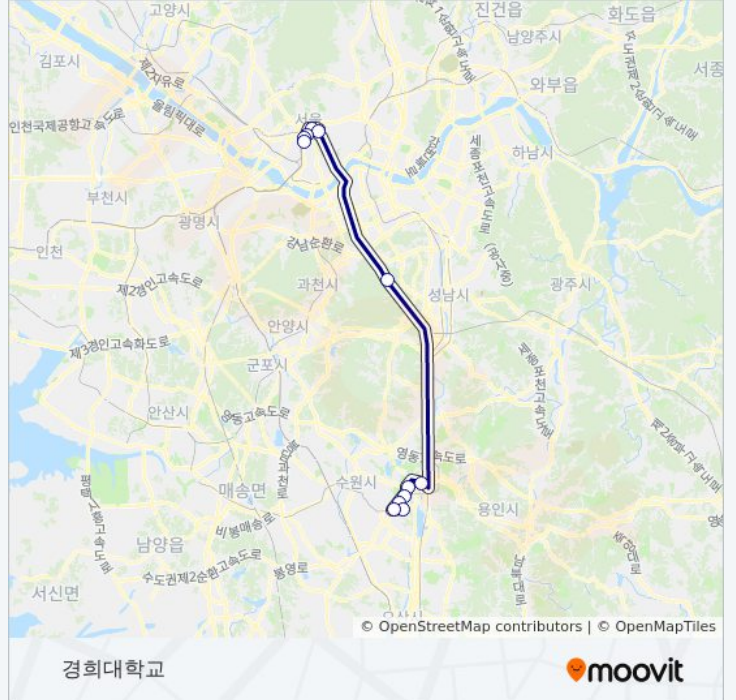

방향: 경희대학교

정류장 12개

[노선 일정 보기](#)

경희대학교

살구골동아아파트

영통역

청명역3번출구

황골벽산아파트

경희대학교 경로 시간표:

일요일	오전 5:00 - 오후 10:30
월요일	오전 5:30 - 오후 10:30
화요일	오전 5:30 - 오후 10:30
수요일	오전 5:30 - 오후 10:30
목요일	오전 5:30 - 오후 10:30
금요일	오전 5:30 - 오후 10:30
토요일	오전 5:00 - 오후 10:30

M5107광주 버스 정보

방향: 경희대학교

정거장: 12

이동 시간: 45 분

노선 요약:

방향: 경희대학교

정류장 12개
[노선 일정 보기](#)

- 명동국민은행앞
- 남대문세무서.서울백병원
- 청계산(경유)
- 서울요금소(경유)
- 신갈Jc(경유)
- 수원Ic(경유)
- 두진아파트
- 황골주공.벽산아파트
- 청명역4번출구
- 영통역8번출구
- 극동.풍림아파트
- 경희대정문

M5107광주 버스 시간표

경희대학교 경로 시간표: