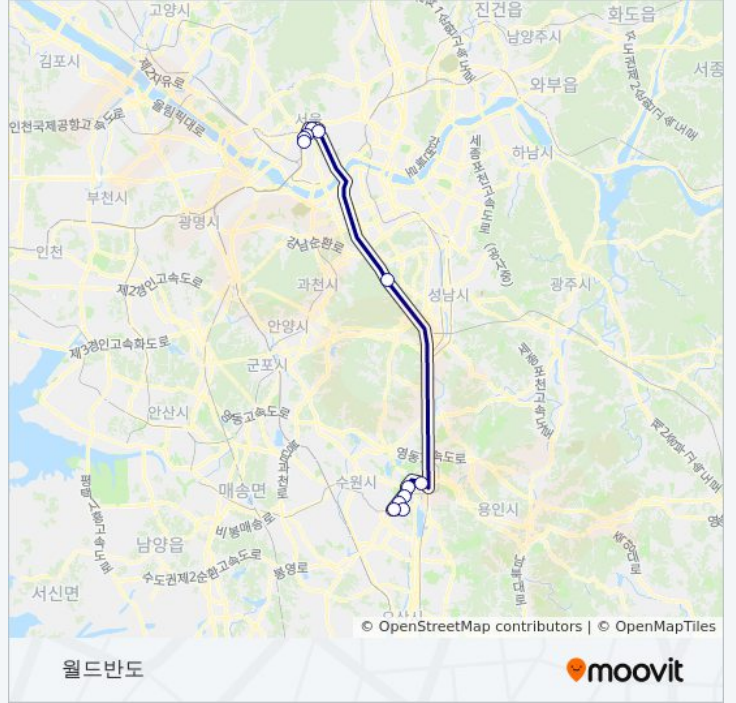

M5107광주

경희대학교

[웹사이트 모드로 보기](#)

M5107광주 버스 노선 (경희대학교)은(는) 3 경로가 있습니다. 주중운영 시간은 다음과 같습니다:

(1) 경희대학교: 오전 5:30 - 오후 10:30(2) 경희대학교: 오전 5:00 - 오후 10:30(3) 월드컵도: 오전 5:00

내 근처의 가장 가까운 M5107광주 버스를 찾으려면 무빗을 사용하여 다음 M5107광주 버스 도착시간을 확인하세요.

이동 시간: 45 분

노선 요약:

방향: 경희대학교

정류장 12개
[노선 일정 보기](#)

- 명동국민은행앞
- 남대문세무서.서울백병원
- 청계산(경유)
- 서울요금소(경유)
- 신갈Jc(경유)
- 수원Ic(경유)
- 두진아파트
- 황골주공.벽산아파트
- 청명역4번출구
- 영통역8번출구
- 극동.풍림아파트
- 경희대정문

M5107광주 버스 시간표

경희대학교 경로 시간표:

방향: 월드반도

정류장 12개
[노선 일정 보기](#)

- 경희대학교
- 살구골동아아파트
- 영통역
- 청명역3번출구
- 황골벽산아파트
- 두진아파트
- 청계산(경유)
- 서울백병원.평화방송
- 을지로입구.시청입구
- 신한은행본점
- 송레문
- 서울역버스환승센터

M5107광주 버스 시간표

월드반도 경로 시간표:

일요일	미 운행중
월요일	오전 5:00
화요일	오전 5:00
수요일	오전 5:00
목요일	오전 5:00
금요일	오전 5:00
토요일	미 운행중

M5107광주 버스 정보

방향: 월드반도
 정거장: 12
 이동 시간: 43 분
 노선 요약:

M5107광주 버스 시간표와 경로 지도는 moovitapp.com 에서 오프라인 PDF 로 사용할 수 있습니다. [무빗 앱](#) url을 사용하여 실시간 버스 시간, 기차 일정 또는 지하철 일정과 서울시 내의 모든 대중 교통의 단계별 방향안내를 받을 수 있습니다.

[무빗에 대해](#) · [MaaS 솔루션](#) · [지원 국가](#) · [무비터 커뮤니티](#)