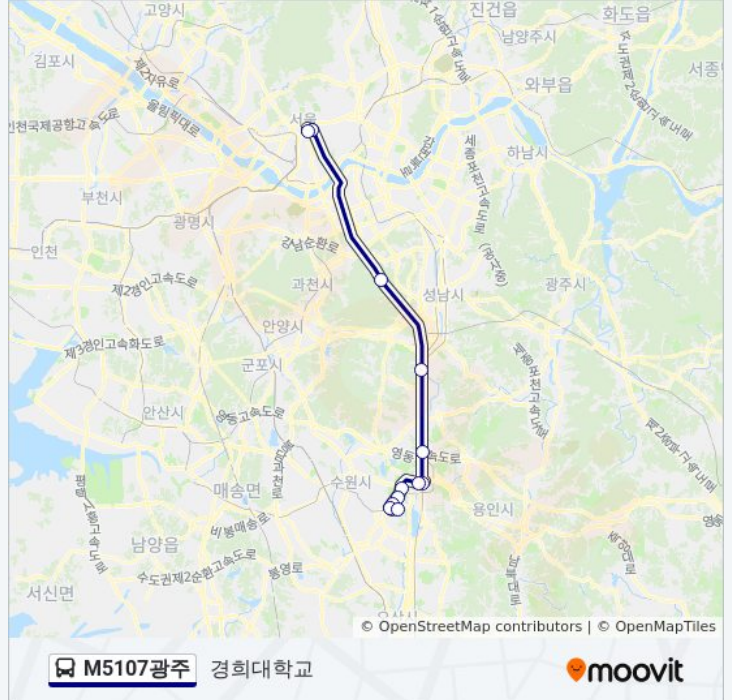

경희대학교 경로 시간표:

일요일	오전 5:00 - 오후 10:30
월요일	오전 5:30 - 오후 10:30
화요일	오전 5:30 - 오후 10:30
수요일	오전 5:30 - 오후 10:30
목요일	오전 5:30 - 오후 10:30
금요일	오전 5:30 - 오후 10:30
토요일	오전 5:00 - 오후 10:30

M5107광주 버스 정보

방향: 경희대학교

정거장: 12

이동 시간: 45 분

노선 요약:

방향: 경희대학교

정류장 12개
[노선 일정 보기](#)

- 명동국민은행앞
- 남대문세무서.서울백병원
- 청계산(경유)
- 서울요금소(경유)
- 신갈Jc(경유)
- 수원Ic(경유)
- 두진아파트
- 황골주공.벽산아파트
- 청명역4번출구
- 영통역8번출구
- 극동.풍림아파트
- 경희대정문

M5107광주 버스 시간표

경희대학교 경로 시간표:

일요일	오전 5:00 - 오후 10:30
월요일	오전 5:00 - 오후 10:30
화요일	오전 5:00 - 오후 10:30
수요일	오전 5:00 - 오후 10:30
목요일	오전 5:00 - 오후 10:30
금요일	오전 5:00 - 오후 10:30
토요일	오전 5:00 - 오후 10:30

M5107광주 버스 정보

방향: 경희대학교
정거장: 12
이동 시간: 42 분
노선 요약:

방향: 월드반도

정류장 12개
[노선 일정 보기](#)

- 경희대학교
- 살구골동아아파트
- 영통역
- 청명역3번출구
- 황골벽산아파트
- 두진아파트
- 청계산(경유)
- 서울백병원.평화방송
- 을지로입구.시청입구
- 신한은행본점
- 송레문
- 서울역버스환승센터

M5107광주 버스 시간표

월드반도 경로 시간표:

일요일	미 운행중
월요일	오전 5:00
화요일	오전 5:00
수요일	오전 5:00
목요일	오전 5:00
금요일	오전 5:00
토요일	미 운행중