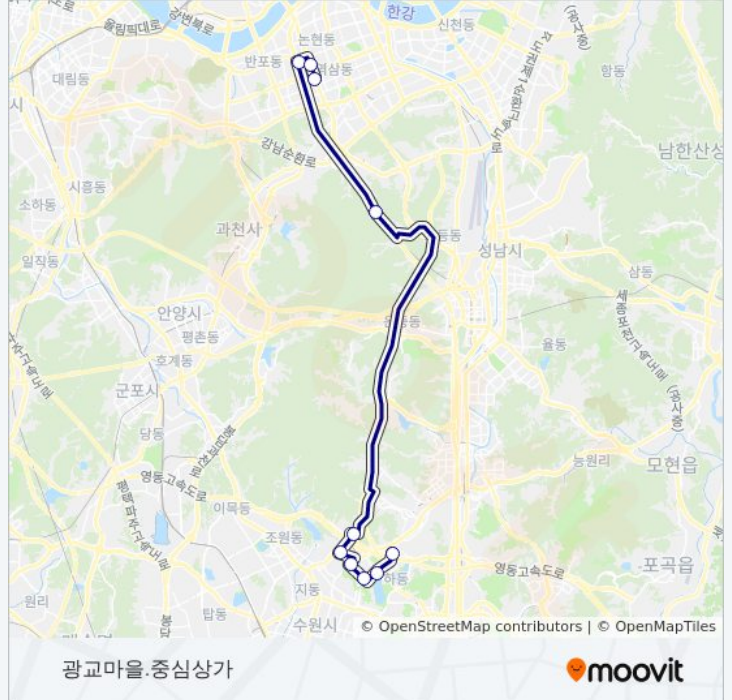

방향: 광고마을.중심상가

정류장 10개

[노선 일정 보기](#)

광고마을.중심상가

광고센트럴타운60단지

신흥초등학교.자연앤자이아파트.

광고테크노밸리

경기대후문

광고한양수자인.호반가든하임

청계산(경유)

Kcc사옥

신논현역.Bsx빌딩

강남역나라빌딩앞

M5414광주 버스 시간표

광고마을.중심상가 경로 시간표:

일요일	오전 5:00 - 오후 9:30
월요일	오전 6:30 - 오후 9:30
화요일	오전 6:30 - 오후 9:30
수요일	오전 6:30 - 오후 9:30
목요일	오전 6:30 - 오후 9:30
금요일	오전 6:30 - 오후 9:30
토요일	오전 5:00 - 오후 9:30

M5414광주 버스 정보

방향: 광고마을.중심상가

정거장: 10

이동 시간: 31 분

노선 요약:

방향: 광고마을.중심상가

정류장 10개
[노선 일정 보기](#)

- 뱅뱅사거리
- 양재역커피빈앞
- 시민의숲.양재꽃시장
- 서분당IC(경유)
- 광고한양수자인.호반가든하임
- 경기대후문
- 광고테크노밸리
- 신흥초등학교.자연앤힐스테이트.
- 광고센트럴타운60단지
- 광고마을.중심상가

M5414광주 버스 시간표

광고마을.중심상가 경로 시간표:

일요일	오전 5:00 - 오후 9:30
월요일	오전 5:00 - 오후 9:30
화요일	오전 5:00 - 오후 9:30
수요일	오전 5:00 - 오후 9:30
목요일	오전 5:00 - 오후 9:30
금요일	오전 5:00 - 오후 9:30
토요일	오전 5:00 - 오후 9:30

M5414광주 버스 정보

방향: 광고마을.중심상가
정거장: 10
이동 시간: 29 분
노선 요약: