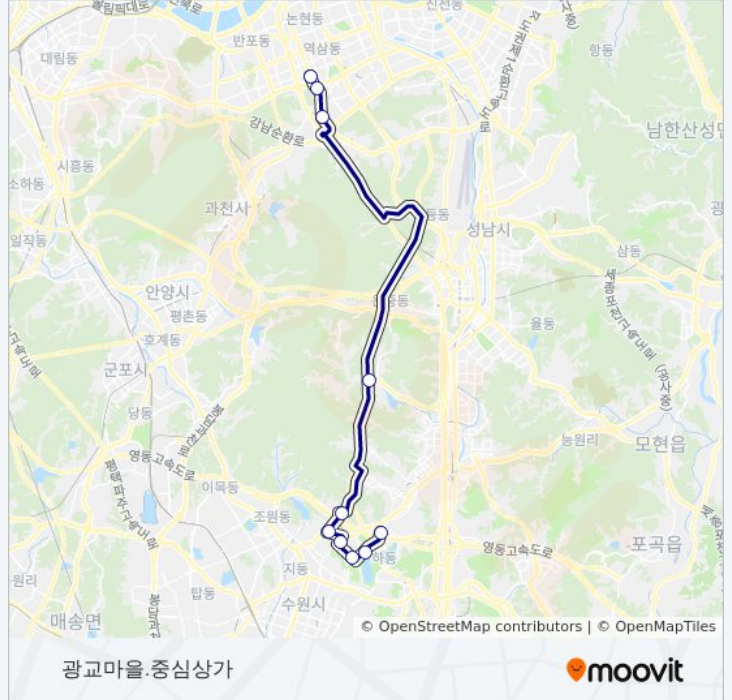

방향: 광고마을.중심상가

정류장 10개

[노선 일정 보기](#)

광고마을.중심상가

광고센트럴타운60단지

신흥초등학교.자연앤자이아파트.

광고테크노밸리

경기대후문

광고한양수자인.호반가든하임

청계산(경유)

Kcc사옥

신논현역.Bsx빌딩

강남역나라빌딩앞

M5414광주 버스 시간표

광고마을.중심상가 경로 시간표:

일요일	오전 5:00 - 오후 9:30
월요일	오전 6:30 - 오후 9:30
화요일	오전 6:30 - 오후 9:30
수요일	오전 6:30 - 오후 9:30
목요일	오전 6:30 - 오후 9:30
금요일	오전 6:30 - 오후 9:30
토요일	오전 5:00 - 오후 9:30

M5414광주 버스 정보

방향: 광고마을.중심상가

정거장: 10

이동 시간: 31 분

노선 요약:

방향: 광고마을.중심상가

정류장 10개
[노선 일정 보기](#)

- 뱅뱅사거리
- 양재역커피빈앞
- 시민의숲.양재꽃시장
- 서분당IC(경유)
- 광고한양수자인.호반가든하임
- 경기대후문
- 광고테크노밸리
- 신흥초등학교.자연앤힐스테이트.
- 광고센트럴타운60단지
- 광고마을.중심상가

M5414광주 버스 시간표

광고마을.중심상가 경로 시간표:

일요일	오전 5:00 - 오후 9:30
월요일	오전 5:00 - 오후 9:30
화요일	오전 5:00 - 오후 9:30
수요일	오전 5:00 - 오후 9:30
목요일	오전 5:00 - 오후 9:30
금요일	오전 5:00 - 오후 9:30
토요일	오전 5:00 - 오후 9:30

M5414광주 버스 정보

방향: 광고마을.중심상가
정거장: 10
이동 시간: 29 분
노선 요약: