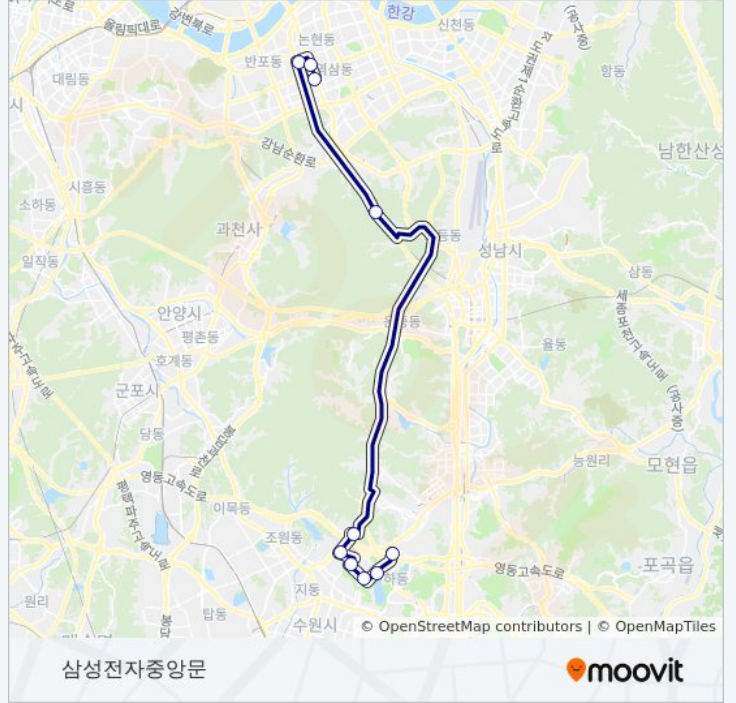

방향: 삼성전자중앙문

정류장 10개
[노선 일정 보기](#)

- 광고마을.중심상가
- 광고센트럴타운60단지
- 신흥초등학교.자연앤자이아파트.
- 광고테크노밸리
- 경기대후문
- 광고한양수자인.호반가든하임
- 청계산(경유)
- Kcc사옥
- 신논현역.Bsx빌딩
- 강남역나라빌딩앞

M5414광주 버스 시간표

삼성전자중앙문 경로 시간표:

일요일	미 운행중
월요일	오전 5:00
화요일	오전 5:00
수요일	오전 5:00
목요일	오전 5:00
금요일	오전 5:00
토요일	미 운행중

M5414광주 버스 정보

방향: 삼성전자중앙문
 정거장: 10
 이동 시간: 30 분
 노선 요약:

M5414광주 버스 시간표와 경로 지도는 moovitapp.com 에서 오프라인 PDF 로 사용할 수 있습니다. [무빗 앱](#) url을 사용하여 실시간 버스 시간, 기차 일정 또는 지하철 일정과 서울시 내의 모든 대중 교통의 단계별 방향안내를 받을 수 있습니다.