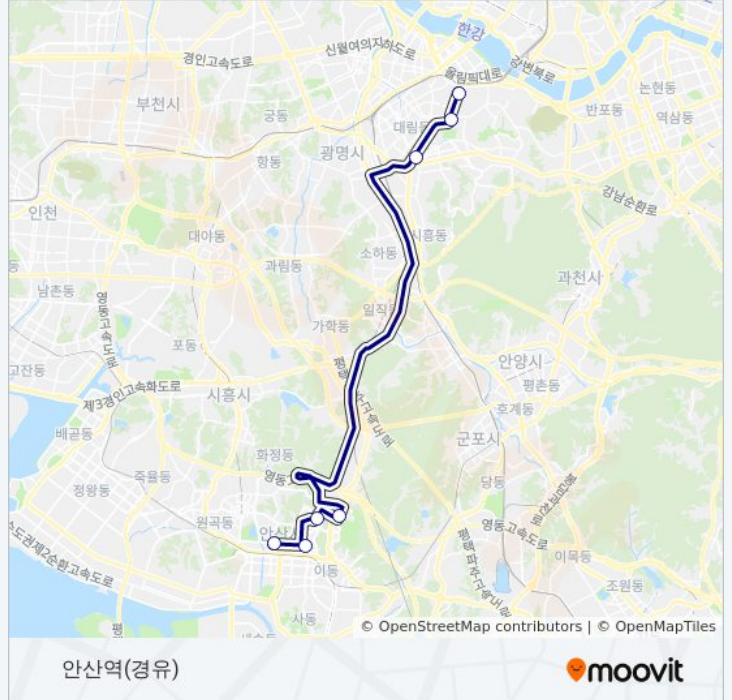

노선 요약:

방향: 안산역(경유)

정류장 7개
[노선 일정 보기](#)

- 공군회관
- 보라매역
- 구로디지털단지역
- 부곡동주민센터
- 월피한양아파트
- 스타프라자
- 풍림상가

M5609안산 버스 시간표

안산역(경유) 경로 시간표:

일요일	오전 5:30 - 오후 9:30
월요일	오전 5:30 - 오후 9:30
화요일	오전 5:30 - 오후 9:30
수요일	오전 5:30 - 오후 9:30
목요일	오전 5:30 - 오후 9:30
금요일	오전 5:30 - 오후 9:30
토요일	오전 5:30 - 오후 9:30

M5609안산 버스 정보

방향: 안산역(경유)
 정거장: 7
 이동 시간: 28 분
 노선 요약:

M5609안산 버스 시간표와 경로 지도는 moovitapp.com 에서 오프라인 PDF로 사용할 수 있습니다. [무빗 앱](#) url을 사용하여 실시간 버스 시간, 기차 일정 또는 지하철 일정과 서울시 내의 모든 대중 교통의 단계별 방향안내를 받을 수 있습니다.