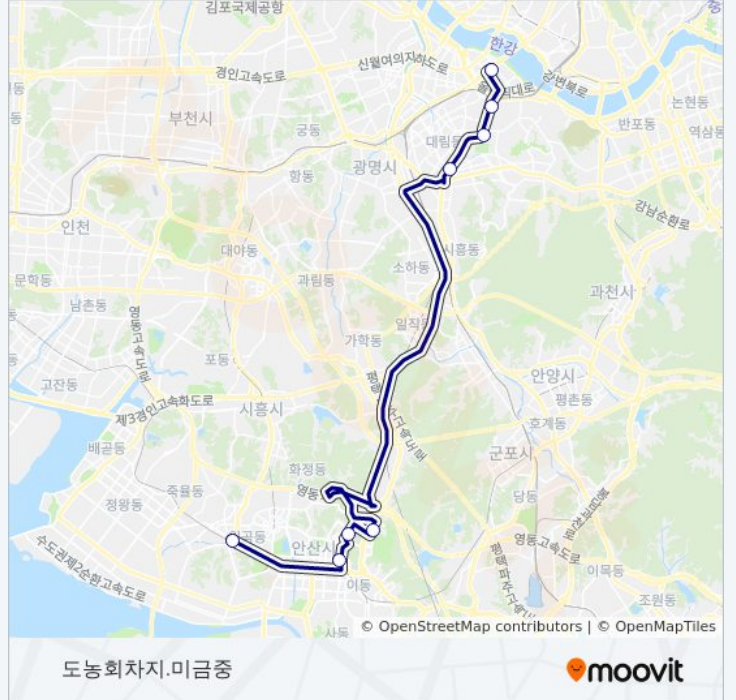

방향: 도농회차지.미금중

정류장 8개

[노선 일정 보기](#)

안산역(경유)

스타프라자

월피현대아파트

부곡동주민센터

구로디지털단지역

동작세무서

공군회관

여의도환승센터

M5609안산 버스 시간표

도농회차지.미금중 경로 시간표:

일요일	미 운행중
월요일	오전 5:30
화요일	오전 5:30
수요일	오전 5:30
목요일	오전 5:30
금요일	오전 5:30
토요일	미 운행중

M5609안산 버스 정보

방향: 도농회차지.미금중

정거장: 8

이동 시간: 29 분

노선 요약:

도동회차지.미금중

방향: 안산역(경유)

정류장 8개

[노선 일정 보기](#)

안산역(경유)