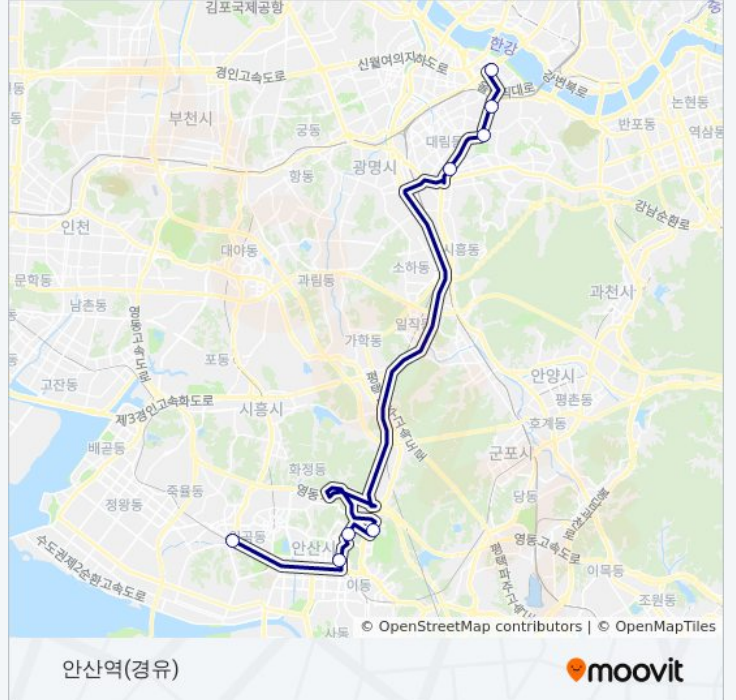

정거장: 8

이동 시간: 29 분

노선 요약:

도동회차지.미금중

방향: 안산역(경유)

정류장 8개

[노선 일정 보기](#)

안산역(경유)

스타프라자

월피현대아파트

부곡동주민센터

구로디지털단지역

동작세무서

공군회관

여의도환승센터

M5609안산 버스 시간표

안산역(경유) 경로 시간표:

일요일	오전 5:30 - 오후 9:30
월요일	오전 7:30 - 오후 9:30
화요일	오전 7:30 - 오후 9:30
수요일	오전 7:30 - 오후 9:30
목요일	오전 7:30 - 오후 9:30
금요일	오전 7:30 - 오후 9:30
토요일	오전 5:30 - 오후 9:30

M5609안산 버스 정보

방향: 안산역(경유)

정거장: 8

이동 시간: 33 분

노선 요약:

방향: 안산역(경유)

정류장 7개
[노선 일정 보기](#)

- 공군회관
- 보라매역
- 구로디지털단지역
- 부곡동주민센터
- 월피한양아파트
- 스타프라자
- 풍림상가

M5609안산 버스 시간표

안산역(경유) 경로 시간표:

일요일	오전 5:30 - 오후 9:30
월요일	오전 5:30 - 오후 9:30
화요일	오전 5:30 - 오후 9:30
수요일	오전 5:30 - 오후 9:30
목요일	오전 5:30 - 오후 9:30
금요일	오전 5:30 - 오후 9:30
토요일	오전 5:30 - 오후 9:30