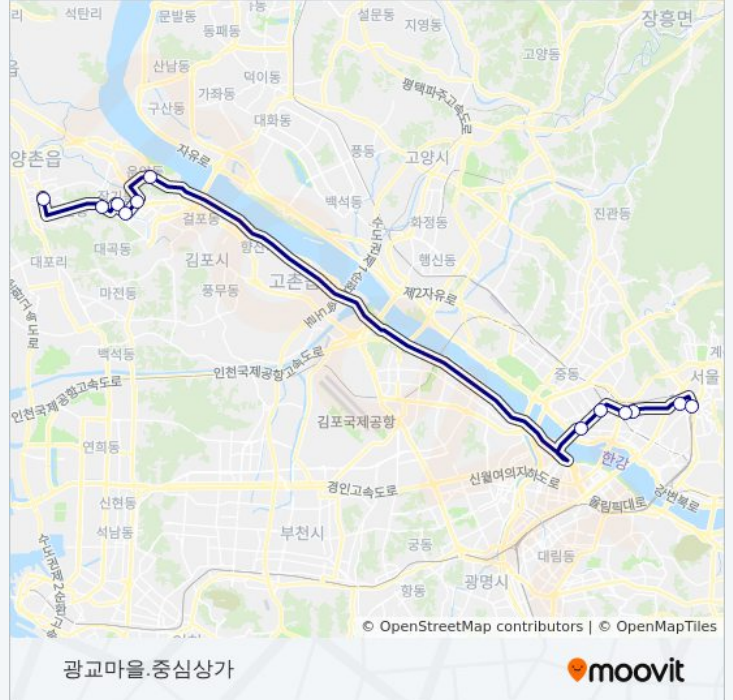

☑ M6117김포

광고마을.중심상가

[웹사이트 모드로 보기](#)

M6117김포 버스 노선 (광고마을.중심상가)은(는) 3 경로가 있습니다. 주중운영 시간은 다음과 같습니다:

(1) 광고마을.중심상가: 오전 4:30(2) 복합환승센터.한가람.솔터마을: 오전 5:06 - 오후 11:06(3) 복합환승센터.한가람.솔터마을: 오전 4:30 - 오후 11:06

내 근처의 가장 가까운 M6117김포 버스를 찾으려면 무빗을 사용하여 다음 M6117김포 버스 도착시간을 확인하세요.

방향: 광고마을.중심상가

정류장 12개

[노선 일정 보기](#)

복합환승센터.한가람.솔터마을

뉴고려병원

초당마을.주공아파트

가현초등학교

수정마을.쌍용아파트

풍경마을

합정역

홍대입구역

신촌오거리.현대백화점

신촌오거리.2호선신촌역

충정로역

서울역

M6117김포 버스 시간표

광고마을.중심상가 경로 시간표:

일요일	미 운행중
월요일	오전 4:30
화요일	오전 4:30
수요일	오전 4:30
목요일	오전 4:30
금요일	오전 4:30
토요일	미 운행중

M6117김포 버스 정보**방향:** 광고마을.중심상가**정거장:** 12**이동 시간:** 31 분**노선 요약:**

방향: 북합환승센터.한가람.솔터마을

정류장 12개
[노선 일정 보기](#)