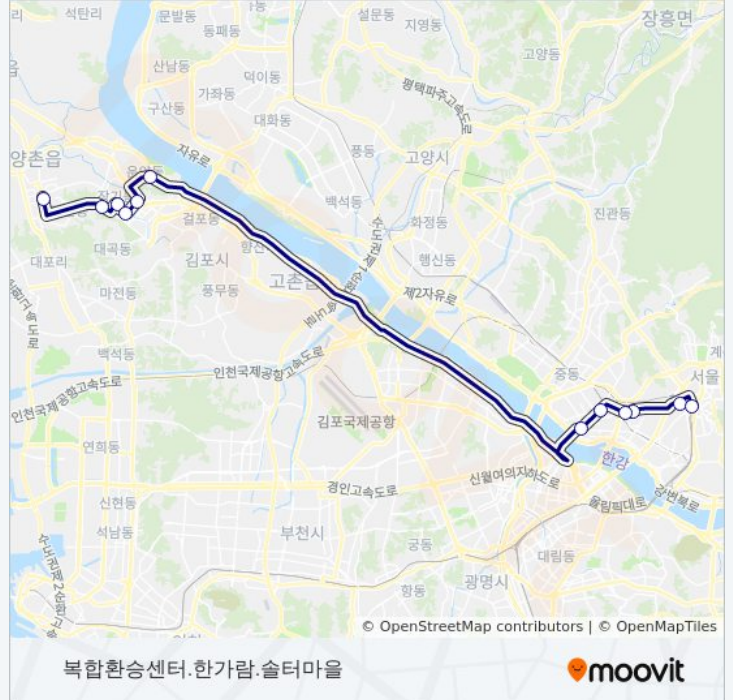

광고마을.중심상가 경로 시간표:

일요일	미 운행중
월요일	오전 4:30
화요일	오전 4:30
수요일	오전 4:30
목요일	오전 4:30
금요일	오전 4:30
토요일	미 운행중

M6117김포 버스 정보**방향:** 광고마을.중심상가**정거장:** 12**이동 시간:** 31 분**노선 요약:**

방향: 북합환승센터.한가람.솔터마을

정류장 12개
[노선 일정 보기](#)

- 북합환승센터.한가람.솔터마을
- 뉴고려병원
- 초당마을.주공아파트
- 가현초등학교
- 수정마을.쌍용아파트
- 풍경마을
- 합정역
- 홍대입구역
- 신촌오거리.현대백화점
- 신촌오거리.2호선신촌역
- 충정로역
- 서울역

M6117김포 버스 시간표

북합환승센터.한가람.솔터마을 경로 시간표:

일요일	오전 4:30 - 오후 11:06
월요일	오전 5:06 - 오후 11:06
화요일	오전 5:06 - 오후 11:06
수요일	오전 5:06 - 오후 11:06
목요일	오전 5:06 - 오후 11:06
금요일	오전 5:06 - 오후 11:06
토요일	오전 4:30 - 오후 11:06

M6117김포 버스 정보

방향: 북합환승센터.한가람.솔터마을
정거장: 12
이동 시간: 37 분
노선 요약:

방향: 북합환승센터.한가람.솔터마을

정류장 11개
[노선 일정 보기](#)

- 총정로역2호선
- 신촌오거리.2호선신촌역
- 신촌오거리.현대백화점
- 홍대입구역
- 합정역
- 풍경마을
- 수정마을.휴먼시아
- 가현초등학교
- 신영아파트.초당마을
- 고려병원
- 북합환승센터.한가람.솔터마을

M6117김포 버스 시간표

북합환승센터.한가람.솔터마을 경로 시간표:

일요일	오전 4:30 - 오후 11:06
월요일	오전 4:30 - 오후 11:06
화요일	오전 4:30 - 오후 11:06
수요일	오전 4:30 - 오후 11:06
목요일	오전 4:30 - 오후 11:06
금요일	오전 4:30 - 오후 11:06
토요일	오전 4:30 - 오후 11:06

M6117김포 버스 정보