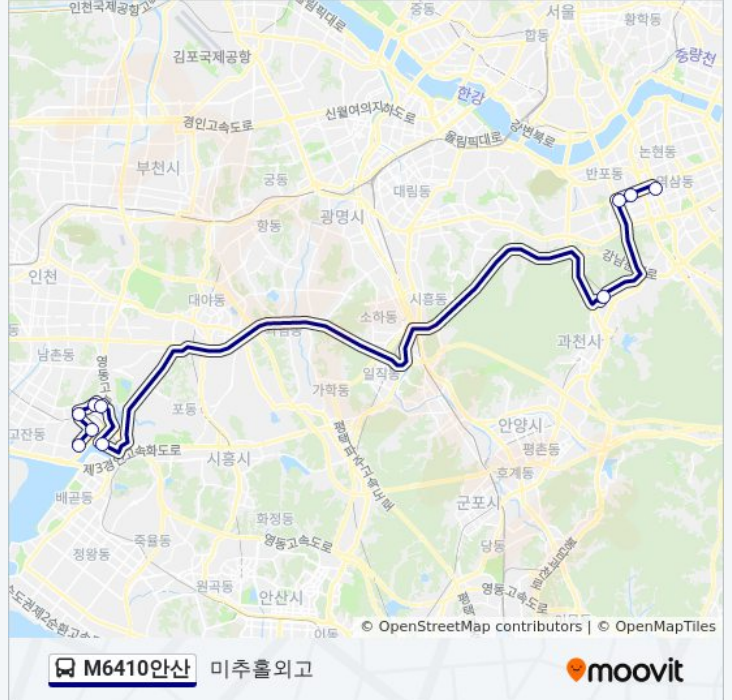

방향: 미추홀외고

정류장 10개

[노선 일정 보기](#)

미추홀외고

원동초등학교

청능로사거리

논현11단지단풍마을A정문

소래포구입구

풍림아파트상가

선바위역

서초역

지하철2호선교대역2

강남역서초현대타워앞

M6410안산 버스 시간표

미추홀외고 경로 시간표:

일요일	오전 5:50 - 오후 10:50
월요일	오전 6:50 - 오후 10:50
화요일	오전 6:50 - 오후 10:50
수요일	오전 6:50 - 오후 10:50
목요일	오전 6:50 - 오후 10:50
금요일	오전 6:50 - 오후 10:50
토요일	오전 5:50 - 오후 10:50

M6410안산 버스 정보

방향: 미추홀외고

정거장: 10

이동 시간: 38 분

노선 요약:

방향: 미추출외고

정류장 9개
[노선 일정 보기](#)

- 양재역9번출구
- 시민의숲.양재꽃시장
- 선바위역
- 풍림아파트상가
- 논현13단지푸르네마을
- 논현10단지별빛마을웰카운티A정
- 청능로사거리
- 원동초등학교
- 미추출외고