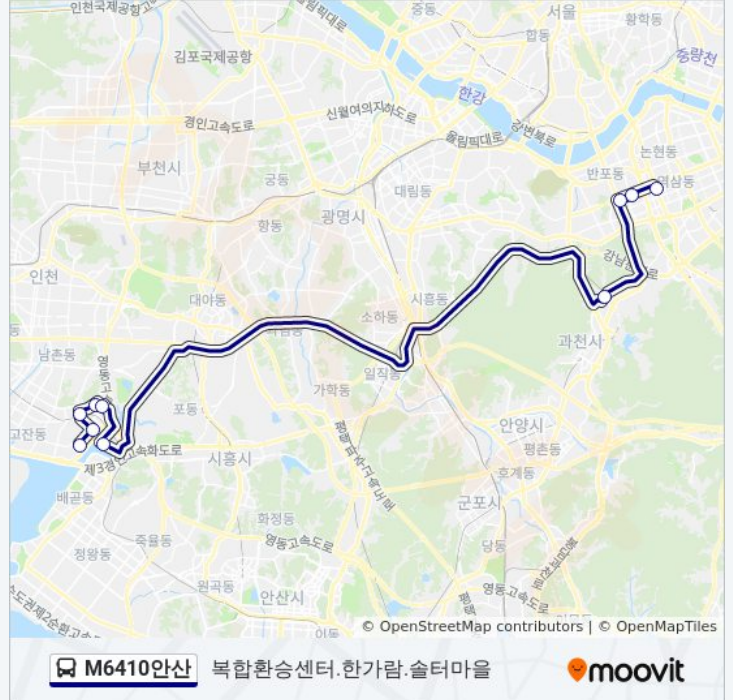

M6410안산 버스 시간표

미추출외고 경로 시간표:

일요일	오전 5:50 - 오후 10:50
월요일	오전 5:50 - 오후 10:50
화요일	오전 5:50 - 오후 10:50
수요일	오전 5:50 - 오후 10:50
목요일	오전 5:50 - 오후 10:50
금요일	오전 5:50 - 오후 10:50
토요일	오전 5:50 - 오후 10:50

M6410안산 버스 정보

방향: 미추출외고
 정거장: 9
 이동 시간: 38 분
 노선 요약:

방향: 복합환승센터.한가람.솔터마을

정류장 10개
[노선 일정 보기](#)

- 미추홀외고
- 원동초등학교
- 청능로사거리
- 논현11단지단풍마을A정문
- 소래포구입구
- 풍림아파트상가
- 선바위역
- 서초역
- 지하철2호선교대역2
- 강남역서초현대타워앞

M6410안산 버스 시간표

복합환승센터.한가람.솔터마을 경로 시간표:

일요일	미 운행중
월요일	오전 5:50
화요일	오전 5:50
수요일	오전 5:50
목요일	오전 5:50
금요일	오전 5:50
토요일	미 운행중

M6410안산 버스 정보

방향: 복합환승센터.한가람.솔터마을
정거장: 10
이동 시간: 37 분
노선 요약:

M6410안산 버스 시간표와 경로 지도는 moovitapp.com 에서 오프라인 PDF 로 사용할 수 있습니다. [무빗 앱](#) url을 사용하여 실시간 버스 시간, 기차 일정 또는 지하철 일정과 서울시 내의 모든 대중 교통의 단계별 방향안내를 받을 수 있습니다.