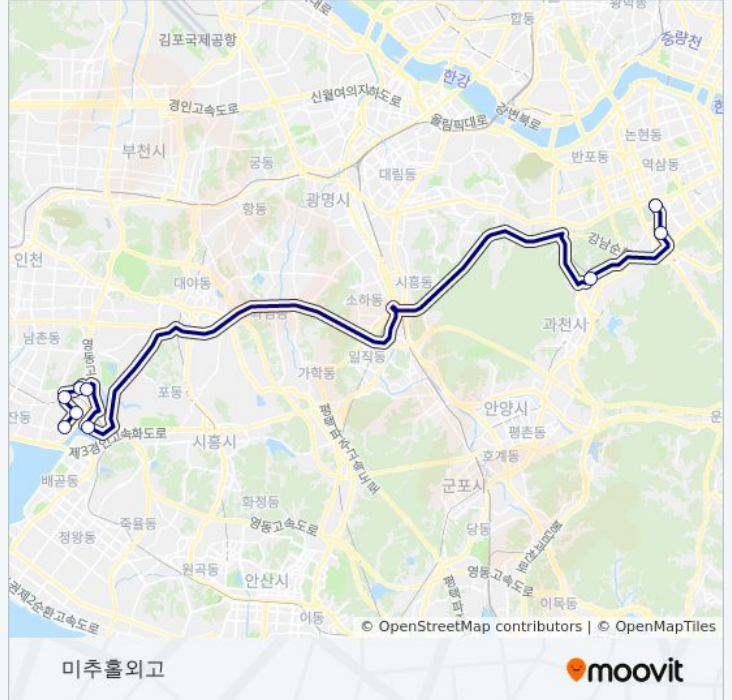

방향: 미추홀외고

정류장 10개

[노선 일정 보기](#)

미추홀외고

원동초등학교

청능로사거리

논현11단지단풍마을A정문

소래포구입구

풍림아파트상가

선바위역

서초역

지하철2호선교대역2

강남역서초현대타워앞

M6410안산 버스 시간표

미추홀외고 경로 시간표:

일요일	오전 5:50 - 오후 10:50
월요일	오전 6:50 - 오후 10:50
화요일	오전 6:50 - 오후 10:50
수요일	오전 6:50 - 오후 10:50
목요일	오전 6:50 - 오후 10:50
금요일	오전 6:50 - 오후 10:50
토요일	오전 5:50 - 오후 10:50

M6410안산 버스 정보

방향: 미추홀외고

정거장: 10

이동 시간: 38 분

노선 요약:

방향: 미추출외고

정류장 9개
[노선 일정 보기](#)

- 양재역9번출구
- 시민의숲.양재꽃시장
- 선바위역
- 풍림아파트상가
- 논현13단지푸르네마을
- 논현10단지별빛마을웰카운티A정
- 청능로사거리
- 원동초등학교
- 미추출외고

방향: 미추출외고
 정거장: 9
 이동 시간: 38 분
 노선 요약:

방향: 복합환승센터.한가람.솔터마을

정류장 10개
[노선 일정 보기](#)

- 미추홀외고
- 원동초등학교
- 청능로사거리
- 논현11단지단풍마을A정문
- 소래포구입구
- 풍림아파트상가
- 선바위역
- 서초역
- 지하철2호선교대역2
- 강남역서초현대타워앞

M6410안산 버스 시간표

복합환승센터.한가람.솔터마을 경로 시간표: