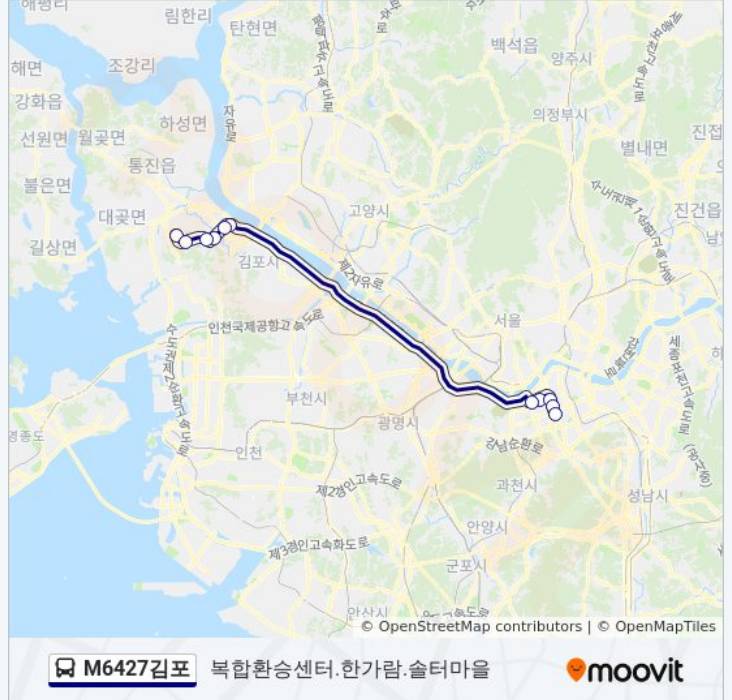

## M6427김포 버스 시간표

복합환승센터.한가람.솔터마을 경로 시간표:

일요일	오전 4:50 - 오후 10:50
월요일	오전 7:05 - 오후 10:50
화요일	오전 7:05 - 오후 10:50
수요일	오전 7:05 - 오후 10:50
목요일	오전 7:05 - 오후 10:50
금요일	오전 7:05 - 오후 10:50
토요일	오전 4:50 - 오후 10:50

## M6427김포 버스 정보

방향: 복합환승센터.한가람.솔터마을

정거장: 11

이동 시간: 43 분

노선 요약:

**M6427김포** 복합환승센터.한가람.솔터마을

**방향: 복합환승센터.한가람.솔터마을**

정류장 12개  
[노선 일정 보기](#)