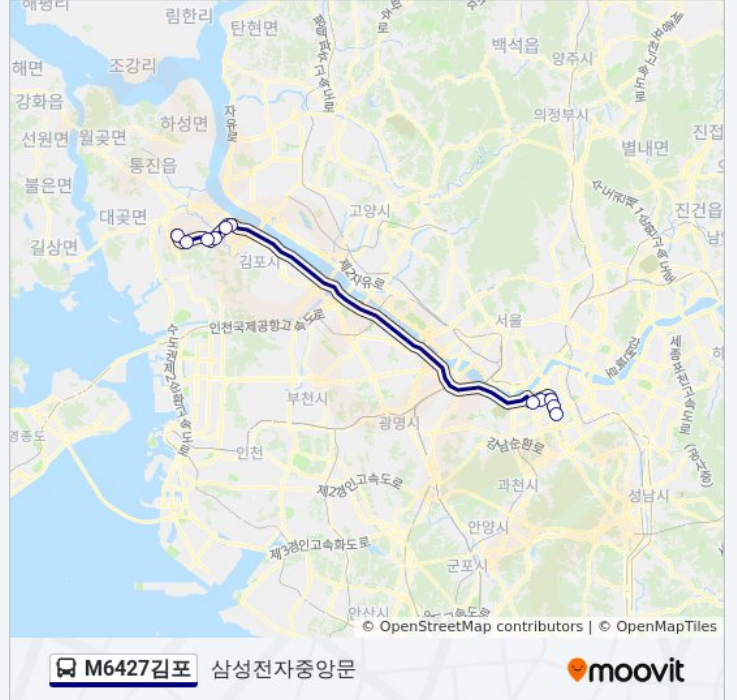

M6427김포 버스 시간표와 경로 지도는 moovitapp.com 에서 오프라인 PDF 로 사용할 수 있습니다. [무빗 앱](#) url을 사용하여 실시간 버스 시간, 기차 일정 또는 지하철 일정과 서울시 내의 모든 대중 교통의 단계별 방향안내를 받을 수 있습니다.

[무빗에 대해](#) · [MaaS 솔루션](#) · [지원 국가](#) · [무비터 커뮤니티](#)

© 2023 무빗 - 모든 권리가 보호됨

실시간 도착 시간을 확인하세요