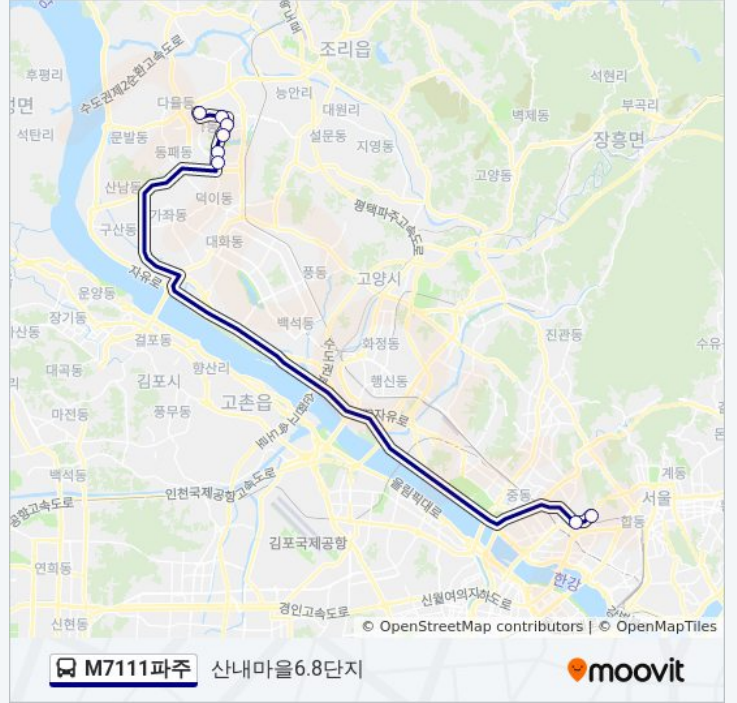

방향: 미추홀외고

정류장 11개

[노선 일정 보기](#)

산내마을6.8단지

운정광역보건지소

지산중학교

해솔마을6.7단지

한빛마을1단지

- 산내마을6.8단지
- 운정광역보건지소
- 지산중학교
- 해솔마을6.7단지
- 한빛마을1단지
- 새암공원
- 연세대앞
- 이대후문
- 광화문광화문빌딩
- 신한은행본점
- 송례문 (Sungnyemun Gate)

M7111파주 버스 시간표

산내마을6.8단지 경로 시간표:

일요일	오전 6:00 - 오후 11:30
월요일	오전 6:30 - 오후 11:30
화요일	오전 6:30 - 오후 11:30
수요일	오전 6:30 - 오후 11:30
목요일	오전 6:30 - 오후 11:30
금요일	오전 6:30 - 오후 11:30
토요일	오전 6:00 - 오후 11:30

M7111파주 버스 정보

방향: 산내마을6.8단지
정거장: 11
이동 시간: 35 분
노선 요약:

방향: 산내마을6.8단지

정류장 8개
[노선 일정 보기](#)

- 이대후문
- 연세대앞
- 새암공원
- 한빛마을1단지
- 해솔마을6.7단지
- 지산중학교
- 운정광역보건지소
- 산내마을6.8단지

M7111파주 버스 시간표

산내마을6.8단지 경로 시간표:

일요일	오전 6:00 - 오후 11:30
월요일	오전 6:00 - 오후 11:30
화요일	오전 6:00 - 오후 11:30
수요일	오전 6:00 - 오후 11:30
목요일	오전 6:00 - 오후 11:30
금요일	오전 6:00 - 오후 11:30
토요일	오전 6:00 - 오후 11:30

M7111파주 버스 정보

방향: 산내마을6.8단지
 정거장: 8
 이동 시간: 29 분
 노선 요약:

M7111파주 버스 시간표와 경로 지도는 moovitapp.com 에서 오프라인 PDF로 사용할 수 있습니다. [무빗 앱](#) url을 사용하여 실시간 버스 시간, 기차 일정 또는 지하철 일정과 서울시 내의 모든 대중 교통의 단계별 방향안내를 받을 수 있습니다.