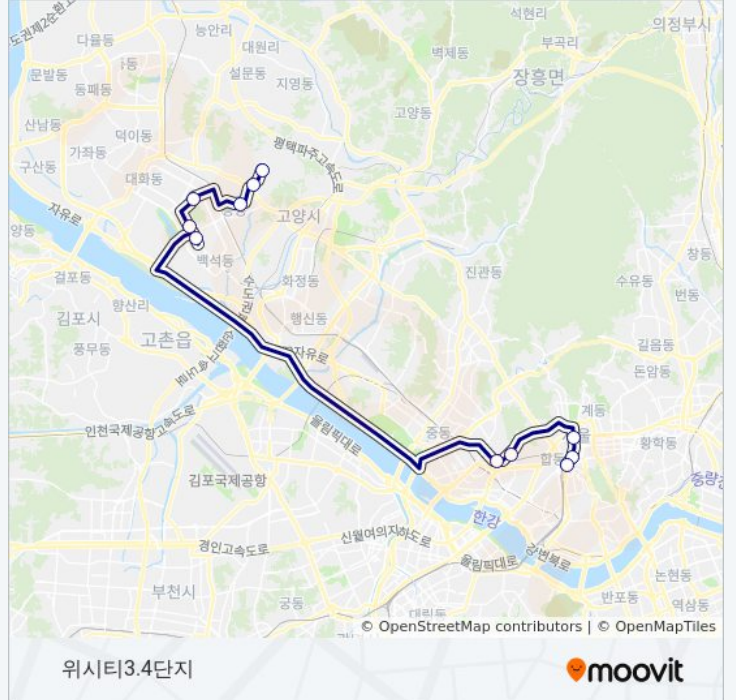

일요일	미 운행중
월요일	오전 4:30
화요일	오전 4:30
수요일	오전 4:30
목요일	오전 4:30
금요일	오전 4:30
토요일	미 운행중

M7119고양 버스 정보

방향: 산내마을6.8단지

정거장: 11

이동 시간: 26 분

노선 요약:

방향: 위시티3.4단지

정류장 11개
[노선 일정 보기](#)

- 위시티3.4단지
- 위시티입구
- 풍동상가단지
- 저동초교삼거리
- 일산동구청(중)
- 마두역(중)
- 연세대앞
- 이대후문
- 광화문광화문빌딩
- 신한은행본점
- 송례문 (Sungnyemun Gate)

M7119고양 버스 시간표

위시티3.4단지 경로 시간표:

일요일	오전 4:30 - 오후 11:00
월요일	오전 5:00 - 오후 11:00
화요일	오전 5:00 - 오후 11:00
수요일	오전 5:00 - 오후 11:00
목요일	오전 5:00 - 오후 11:00
금요일	오전 5:00 - 오후 11:00
토요일	오전 4:30 - 오후 11:00

M7119고양 버스 정보

방향: 위시티3.4단지
정거장: 11
이동 시간: 31 분
노선 요약:

방향: 위시티3.4단지

정류장 9개
[노선 일정 보기](#)

경찰청.동북아역사재단

이대후문

연세대앞

마두역(중)

일산동구청(중)

저동초교삼거리

풍동상가단지

위시티입구

위시티3.4단지

M7119고양 버스 시간표

위시티3.4단지 경로 시간표:

일요일	오전 4:30 - 오후 11:00
월요일	오전 4:30 - 오후 11:00
화요일	오전 4:30 - 오후 11:00
수요일	오전 4:30 - 오후 11:00
목요일	오전 4:30 - 오후 11:00
금요일	오전 4:30 - 오후 11:00
토요일	오전 4:30 - 오후 11:00