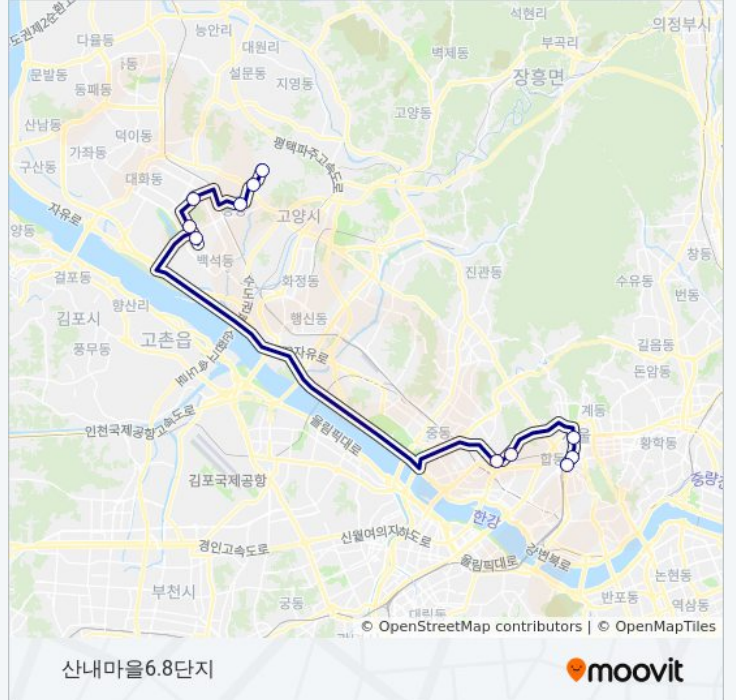

마두역(중)

연세대앞

이대후문

광화문광화문빌딩

신한은행본점

승례문 (Sungnyemun Gate)

M7119고양 버스 시간표

산내마을6.8단지 경로 시간표:

일요일	미 운행중
월요일	오전 4:30
화요일	오전 4:30
수요일	오전 4:30
목요일	오전 4:30
금요일	오전 4:30
토요일	미 운행중

M7119고양 버스 정보

방향: 산내마을6.8단지

정거장: 11

이동 시간: 26 분

노선 요약:

방향: 위시티3.4단지

정류장 11개
[노선 일정 보기](#)

- 위시티3.4단지
- 위시티입구
- 풍동상가단지
- 저동초교삼거리
- 일산동구청(중)
- 마두역(중)
- 연세대앞
- 이대후문
- 광화문광화문빌딩
- 신한은행본점
- 송례문 (Sungnyemun Gate)

M7119고양 버스 시간표

위시티3.4단지 경로 시간표:

일요일	오전 4:30 - 오후 11:00
월요일	오전 5:00 - 오후 11:00
화요일	오전 5:00 - 오후 11:00
수요일	오전 5:00 - 오후 11:00
목요일	오전 5:00 - 오후 11:00
금요일	오전 5:00 - 오후 11:00
토요일	오전 4:30 - 오후 11:00

M7119고양 버스 정보

방향: 위시티3.4단지
정거장: 11
이동 시간: 31 분
노선 요약:

방향: 위시티3.4단지

정류장 9개
[노선 일정 보기](#)

경찰청.동북아역사재단

이대후문

연세대앞

마두역(중)