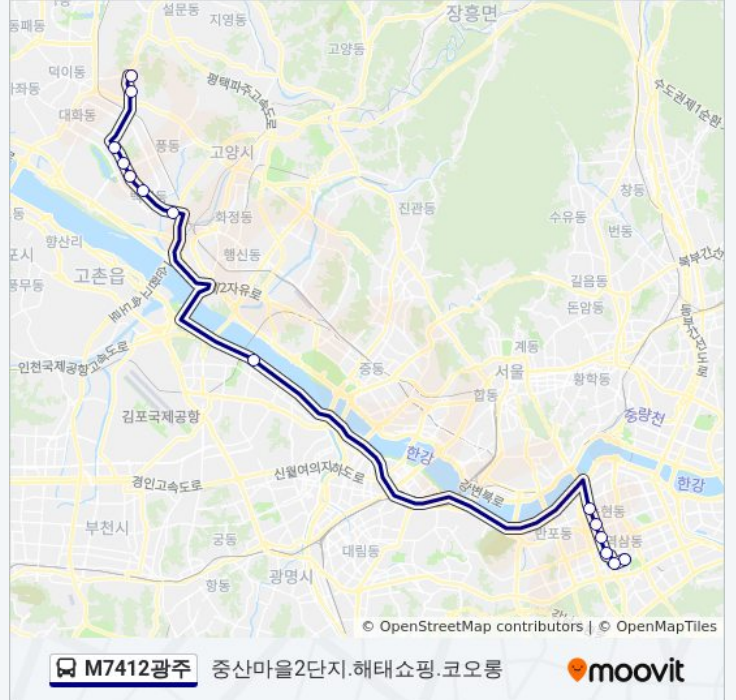

일산동구청(중)

일산경찰서(중)

중산마을10단지.동신아파트

중산마을2단지.해태쇼핑.코오롱

M7412광주 버스 시간표

중산마을2단지.해태쇼핑.코오롱 경로 시간표:

일요일	오전 5:00 - 오후 10:15
월요일	오전 5:00 - 오후 10:15
화요일	오전 5:00 - 오후 10:15
수요일	오전 5:00 - 오후 10:15
목요일	오전 5:00 - 오후 10:15
금요일	오전 5:00 - 오후 10:15
토요일	오전 5:00 - 오후 10:15

M7412광주 버스 정보

방향: 중산마을2단지.해태쇼핑.코오롱

정거장: 14

이동 시간: 42 분

노선 요약:

M7412광주 버스 시간표와 경로 지도는 moovitapp.com 에서 오프라인 PDF 로 사용할 수 있습니다. [무빗 앱](#) url을 사용하여 실시간 버스 시간, 기차 일정 또는 지하철 일정과 서울시 내의 모든 대중 교통의 단계별 방향안내를 받을 수 있습니다.