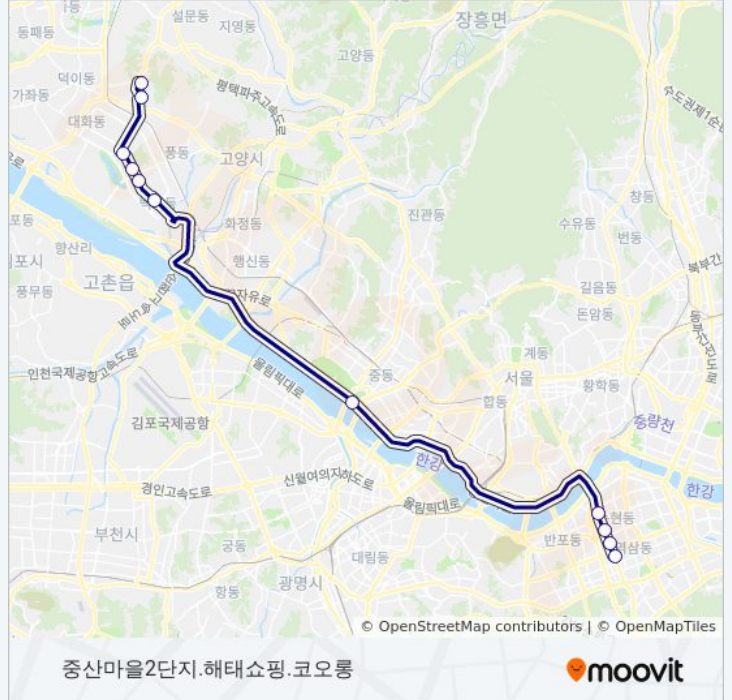

일요일	미 운행중
월요일	오전 5:00
화요일	오전 5:00
수요일	오전 5:00
목요일	오전 5:00
금요일	오전 5:00
토요일	미 운행중

M7412광주 버스 정보

방향: 위시티3.4단지

정거장: 11

이동 시간: 35 분

노선 요약:

방향: 중산마을2단지.해태쇼핑.코오롱

정류장 11개
[노선 일정 보기](#)

- 중산마을2단지.해태쇼핑.코오롱
- 중산마을10단지.동신아파트
- 일산경찰서(중)
- 일산동구청(중)
- 마두역(중)
- 백석역(중)
- 성산대교북단(경유)
- 신사역.푸른저축은행
- 논현역
- 신논현역.구교보타워사거리
- 강남역

M7412광주 버스 시간표

중산마을2단지.해태쇼핑.코오롱 경로 시간표:

일요일	오전 5:00 - 오후 10:15
월요일	오전 5:45 - 오후 10:15
화요일	오전 5:45 - 오후 10:15
수요일	오전 5:45 - 오후 10:15
목요일	오전 5:45 - 오후 10:15
금요일	오전 5:45 - 오후 10:15
토요일	오전 5:00 - 오후 10:15

M7412광주 버스 정보

방향: 중산마을2단지.해태쇼핑.코오롱
정거장: 11
이동 시간: 37 분
노선 요약:

중산마을2단지.해태쇼핑.코오롱

방향: 중산마을2단지.해태쇼핑.코오롱

정류장 14개

[노선 일정 보기](#)

역삼럭키아파트.역삼월드메르디앙아파트

뱅뱅사거리기쁨병원