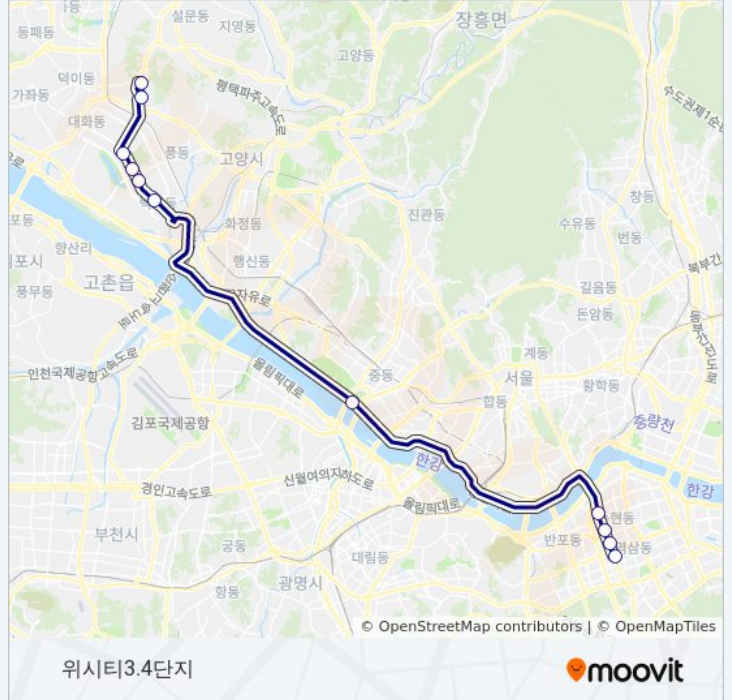

방향: 위시티3.4단지

정류장 11개

[노선 일정 보기](#)

중산마을2단지.해태쇼핑.코오롱

중산마을10단지.동신아파트

일산경찰서(중)

일산동구청(중)

마두역(중)

일요일	미 운행중
월요일	오전 5:00
화요일	오전 5:00
수요일	오전 5:00
목요일	오전 5:00
금요일	오전 5:00
토요일	미 운행중

M7412광주 버스 정보

방향: 위시티3.4단지

정거장: 11

이동 시간: 35 분

노선 요약:

방향: 중산마을2단지.해태쇼핑.코오롱

정류장 11개
[노선 일정 보기](#)

- 중산마을2단지.해태쇼핑.코오롱
- 중산마을10단지.동신아파트
- 일산경찰서(중)
- 일산동구청(중)
- 마두역(중)
- 백석역(중)
- 성산대교북단(경유)
- 신사역.푸른저축은행
- 논현역
- 신논현역.구교보타워사거리
- 강남역

M7412광주 버스 시간표

중산마을2단지.해태쇼핑.코오롱 경로 시간표:

일요일	오전 5:00 - 오후 10:15
월요일	오전 5:45 - 오후 10:15
화요일	오전 5:45 - 오후 10:15
수요일	오전 5:45 - 오후 10:15
목요일	오전 5:45 - 오후 10:15
금요일	오전 5:45 - 오후 10:15
토요일	오전 5:00 - 오후 10:15

M7412광주 버스 정보

방향: 중산마을2단지.해태쇼핑.코오롱
정거장: 11
이동 시간: 37 분
노선 요약:

중산마을2단지.해태쇼핑.코오롱

방향: 중산마을2단지.해태쇼핑.코오롱

정류장 14개

[노선 일정 보기](#)

역삼럭키아파트.역삼월드메르디앙아파트

뱅뱅사거리기쁨병원