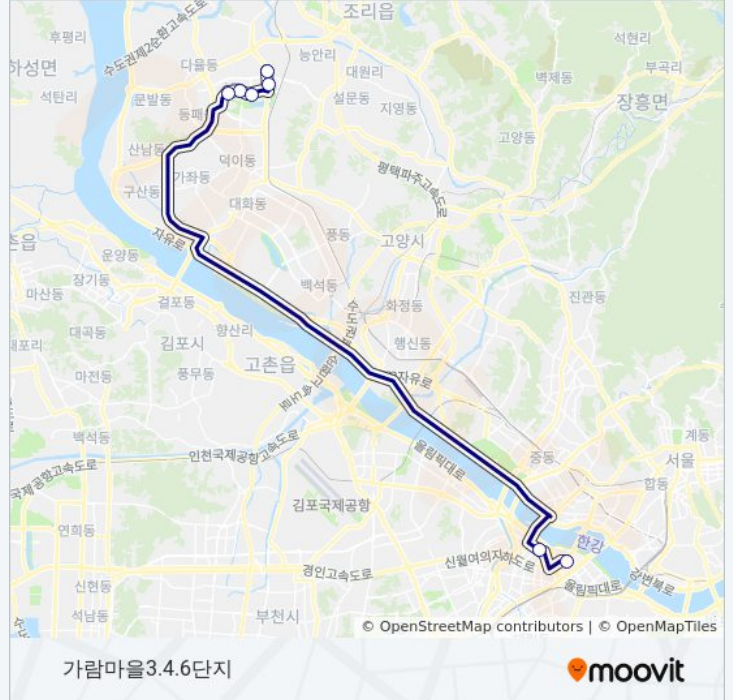

M7625파주 버스 시간표와 경로 지도는 moovitapp.com 에서 오프라인 PDF로 사용할 수 있습니다. [무빗 앱](#) url을 사용하여 실시간 버스 시간, 기차 일정 또는 지하철 일정과 서울시 내의 모든 대중 교통의 단계별 방향안내를 받을 수 있습니다.

[무빗에 대해](#) • [MaaS 솔루션](#) • [지원 국가](#) • [무빗커뮤니티](#)

© 2023 무빗 - 모든 권리가 보호됨

실시간 도착 시간을 확인하세요