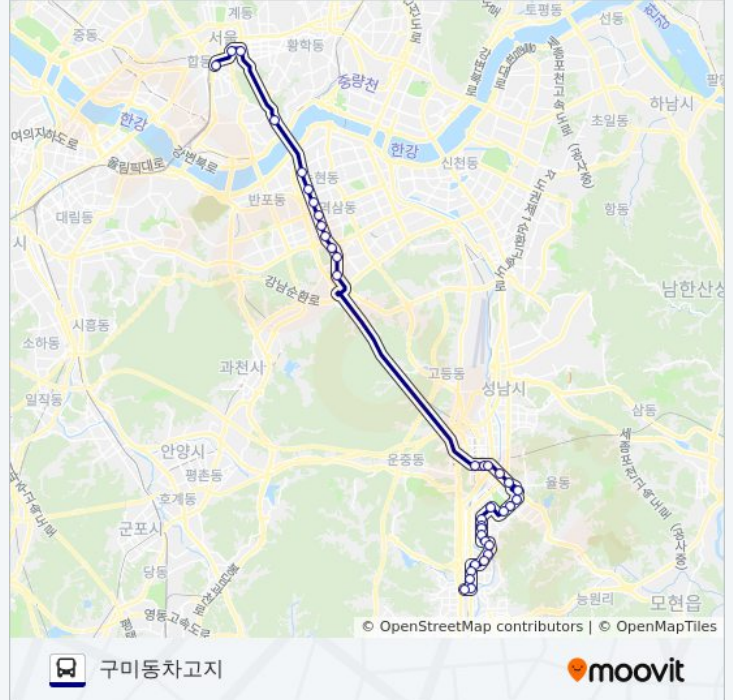

구미동차고지

방향: 완정사거리

정류장 39개

[노선 일정 보기](#)

구미동차고지

오리역

하얀마을.구미도서관

까치마을.건영빌라.2001아울렛