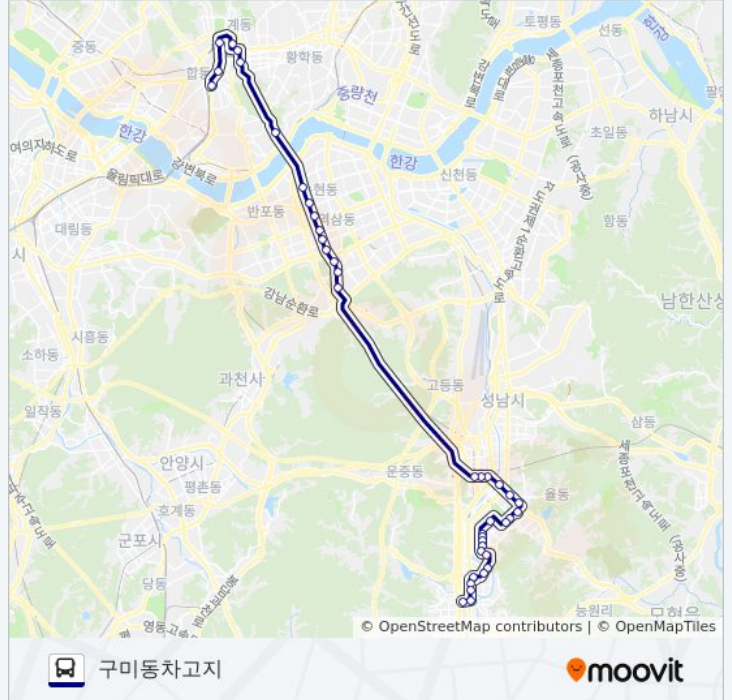

방향: 구미동차고지

정류장 39개

[노선 일정 보기](#)

구미동차고지
 오리역
 하안마을.구미도서관
 까치마을.건영빌라.2001아울렛
 미금역
 대원사거리.까치마을
 Lh공사.가스공사
 분당도서관.계원예고.이마트
 Kt.주택전시관
 한진아파트
 정자2동주민센터
 한솔고교.정자동주민센터
 주공7단지
 파크타운.롯데아파트
 샛별마을.우방아파트
 중앙공원.샛별마을.라이프아파트
 효자촌
 서현중학교
 새마을연수원입구
 이매촌한신.서현역.Ak프라자
 백현마을2단지
 백현마을1단지

1005-1광주 버스 시간표

구미동차고지 경로 시간표:

일요일	오전 12:00 - 오후 11:00
월요일	오전 12:00 - 오후 11:00
화요일	오전 12:00 - 오후 11:00
수요일	오전 12:00 - 오후 11:00
목요일	오전 12:00 - 오후 11:00
금요일	오전 12:00 - 오후 11:00
토요일	오전 12:00 - 오후 11:00

1005-1광주 버스 정보

방향: 구미동차고지

정거장: 39

이동 시간: 60 분

노선 요약:

낙생육교
 시민의숲.양재꽃시장
 교육개발원입구
 양재역
 뱅뱅사거리
 우성아파트
 강남역
 신논현역.구교보타워사거리
 논현역
 신사역
 순천향대학병원
 남대문세무서
 종로2가
 조계사
 세종문화회관
 신한은행본점
 서울역버스환승센터

방향: 구미동차고지

정류장 36개
[노선 일정 보기](#)

송례문
 명동국민은행앞
 남대문세무서.서울백병원
 한남동
 신사역.푸른저축은행
 논현역
 신논현역.구교보타워사거리
 강남역
 우성아파트
 뱅뱅사거리
 양재역
 교육개발원입구