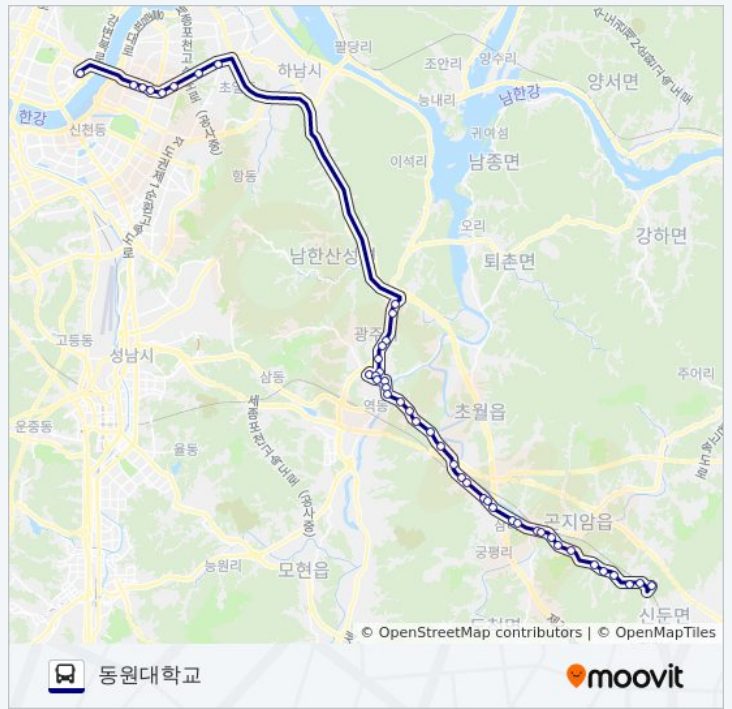

광장동현대아파트앞

천호역6번출구.천호사거리

강동역

길동사거리.강동세무서

1113-1광주 버스 시간표

동원대학교 경로 시간표:

일요일 오전 4:30 - 오후 11:30

월요일 오전 4:30 - 오후 11:30

화요일 오전 4:30 - 오후 11:30

수요일 오전 4:30 - 오후 11:30

목요일 오전 4:30 - 오후 11:30

금요일	오전 4:30 - 오후 11:30
토요일	오전 4:30 - 오후 11:30

1113-1광주 버스 정보

방향: 동원대학교
정거장: 44
이동 시간: 72 분
노선 요약:

- 둔촌2동주민센터
- 강동자이·프라자아파트
- 초이동
- 상일초등학교
- 번천초교.경안Hc
- 솔치마을
- 밀목빌라
- 밀목.광주시청앞
- 자동차매매상사.기호일보
- 파라다이스아파트
- 나산아파트
- 보건소.공설운동장
- 파발교.광주정형외과
- 뉴경안주유소
- 광주터미널.참조은병원앞
- 역동사거리
- 새광주주유소
- 쌍령동.김촌말
- 동성.현대아파트
- 도평리.남촌풀장.우림.신일.대주
- 초월읍사무소.초월도서관입구
- 소쌍.동광.E편안세상
- 초월롯데캐슬.롯데낙천대아파트
- 쌍동리경기주유소.광주하남예비
- 벽산대주아파트
- 나이키
- 빙그레.코아로아파트
- 삼리.김스빌리지.현진에버빌아파
- 도자박물관.친환경농산물유통센
- 곤지암1리.소머리국밥
- 곤지암터미널
- 곤지암Lg아파트
- 묵방리

이화전기앞

수양1리

수양2리

수양4리

신촌리

동원대학교앞

동원대학교

1113-1광주 버스 시간표와 경로 지도는 moovitapp.com 에서 오프라인 PDF로 사용할 수 있습니다. [무빗앱](#) url을 사용하여 실시간 버스 시간, 기차 일정 또는 지하철 일정과 서울시 내의 모든 대중 교통의 단계별 방향안내를 받을 수 있습니다.