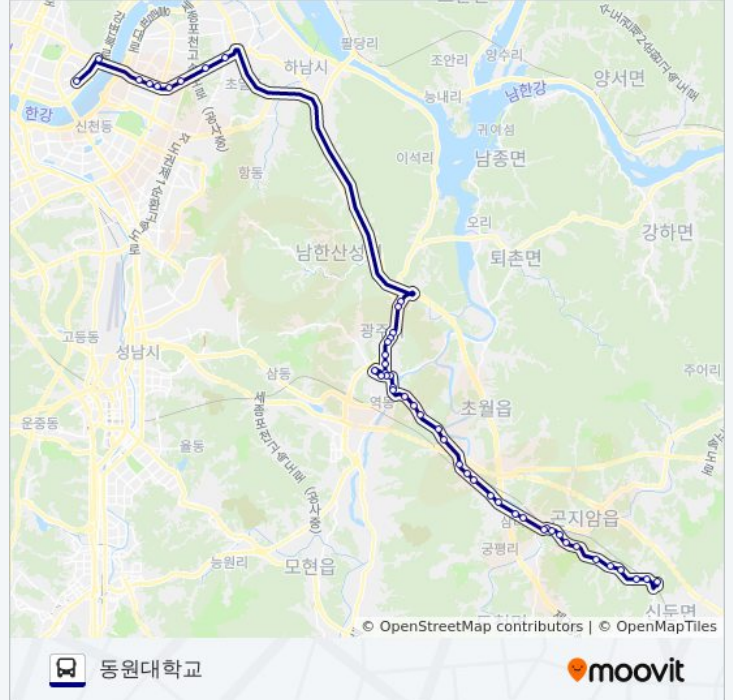

방향: 동원대학교

정거장: 47

이동 시간: 73 분

노선 요약:

쌍령동.김촌말

쌍령동

역동사거리

광주터미널

밀목빌라단지

밀목주유소.21세기자동차학원

솔치마을

번천초교.경안h

상일초등학교

초이동

강동자이.프라자아파트

둔촌2동주민센터

길동사거리.강동세무서

강동역

천호역5번출구.천호사거리

광진청소년수련관

테크노마트앞.강변역

방향: 동원대학교

정류장 44개

[노선 일정 보기](#)

광장동현대아파트앞

천호역6번출구.천호사거리

강동역

길동사거리.강동세무서

1113-1광주 버스 시간표

동원대학교 경로 시간표:

일요일 오전 4:30 - 오후 11:30

월요일 오전 4:30 - 오후 11:30