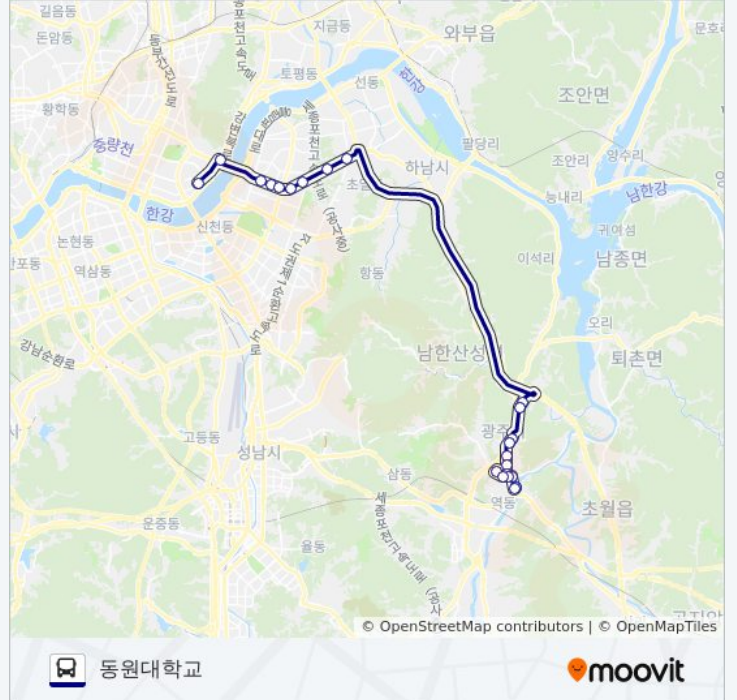

강동역

천호역5번출구.천호사거리

광진청소년수련관

테크노마트앞.강변역

1113-2광주 버스 시간표와 경로 지도는 moovitapp.com 에서 오프라인 PDF 로 사용할 수 있습니다. [무빗 앱](#) url을 사용하여 실시간 버스 시간, 기차 일정 또는 지하철 일정과 서울시 내의 모든 대중 교통의 단계별 방향안내를 받을 수 있습니다.

[무빗에 대해](#) · [MaaS 솔루션](#) · [지원 국가](#) · [무비터 커뮤니티](#)

© 2023 무빗 - 모든 권리가 보호됨

실시간 도착 시간을 확인하세요