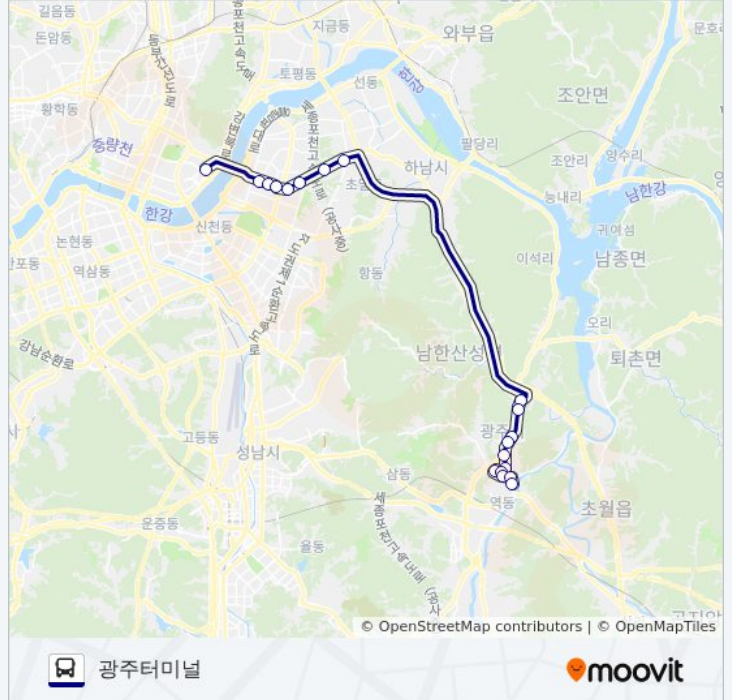

테크노마트앞.강변역

1113-2광주 버스 시간표

광주터미널 경로 시간표:

일요일	오전 5:00 - 오후 10:30
월요일	오전 6:15 - 오후 10:30
화요일	오전 6:15 - 오후 10:30
수요일	오전 6:15 - 오후 10:30
목요일	오전 6:15 - 오후 10:30
금요일	오전 6:15 - 오후 10:30
토요일	오전 5:00 - 오후 10:30

1113-2광주 버스 정보

방향: 광주터미널

정거장: 22

이동 시간: 38 분

노선 요약:

방향: 광주터미널

정류장 19개
[노선 일정 보기](#)

- 광장동현대아파트앞
- 천호역6번출구.천호사거리
- 강동역
- 길동사거리.강동세무서
- 둔촌2동주민센터
- 강동자이·프라자아파트
- 초이동
- 상일초등학교
- 번천초교.경안1c
- 솔치마을
- 밀목빌라
- 밀목.광주시청앞
- 자동차매매상사.기호일보
- 파라다이스아파트
- 나산아파트
- 보건소.공설운동장
- 파발교.광주정형외과
- 뉴경안주유소

1113-2광주 버스 시간표

광주터미널 경로 시간표:

일요일	오전 5:00 - 오후 10:30
월요일	오전 5:00 - 오후 10:30
화요일	오전 5:00 - 오후 10:30
수요일	오전 5:00 - 오후 10:30
목요일	오전 5:00 - 오후 10:30
금요일	오전 5:00 - 오후 10:30
토요일	오전 5:00 - 오후 10:30

1113-2광주 버스 정보

방향: 광주터미널
 정거장: 19
 이동 시간: 35 분
 노선 요약:

방향: 동원대학교

정류장 22개

[노선 일정 보기](#)

- 광주터미널
- 광주터미널
- 뉴경안주유소
- 파발교
- 파발교.광주정형외과
- 보건소.공설운동장
- 농협송정지소
- 파라다이스아파트
- 자동차매매상사.기호일보
- 밀목.광주시청앞
- 밀목빌라단지
- 솔치마을
- 번천초교.경안1c
- 상일초등학교
- 초이동
- 강동자이.프라자아파트
- 둔촌2동주민센터
- 길동사거리.강동세무서