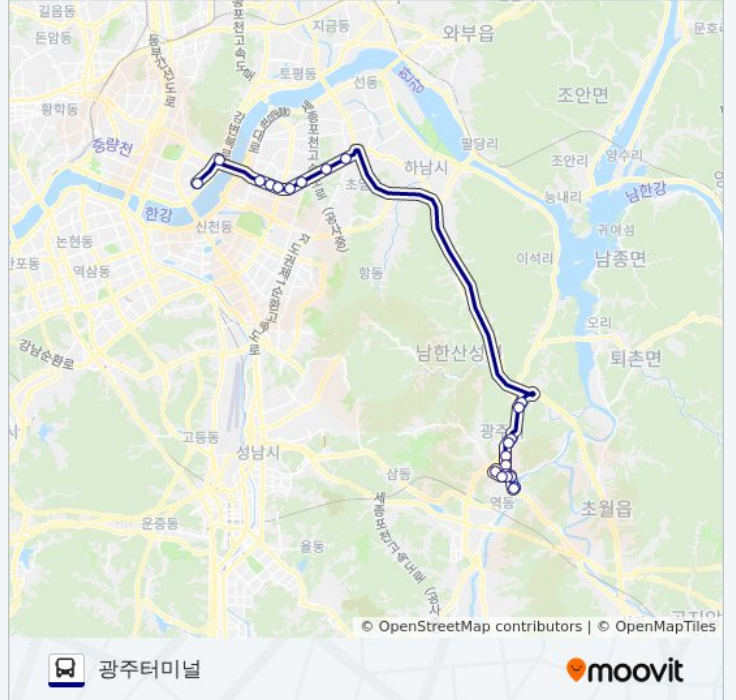

상일초등학교

초이동

강동자이.프라자아파트

둔촌2동주민센터

길동사거리.강동세무서

강동역

천호역5번출구.천호사거리

광진청소년수련관

테크노마트앞.강변역

1113-2광주 버스 시간표

광주터미널 경로 시간표:

일요일	오전 5:00 - 오후 10:30
월요일	오전 6:15 - 오후 10:30
화요일	오전 6:15 - 오후 10:30
수요일	오전 6:15 - 오후 10:30
목요일	오전 6:15 - 오후 10:30
금요일	오전 6:15 - 오후 10:30
토요일	오전 5:00 - 오후 10:30

1113-2광주 버스 정보

방향: 광주터미널

정거장: 22

이동 시간: 38 분

노선 요약:

방향: 광주터미널

정류장 19개
[노선 일정 보기](#)

- 광장동현대아파트앞
- 천호역6번출구.천호사거리
- 강동역
- 길동사거리.강동세무서
- 둔촌2동주민센터
- 강동자이·프라자아파트
- 초이동
- 상일초등학교
- 번천초교.경안1c
- 솔치마을
- 밀목빌라
- 밀목.광주시청앞
- 자동차매매상사.기호일보
- 파라다이스아파트
- 나산아파트
- 보건소.공설운동장
- 파발교.광주정형외과
- 뉴경안주유소