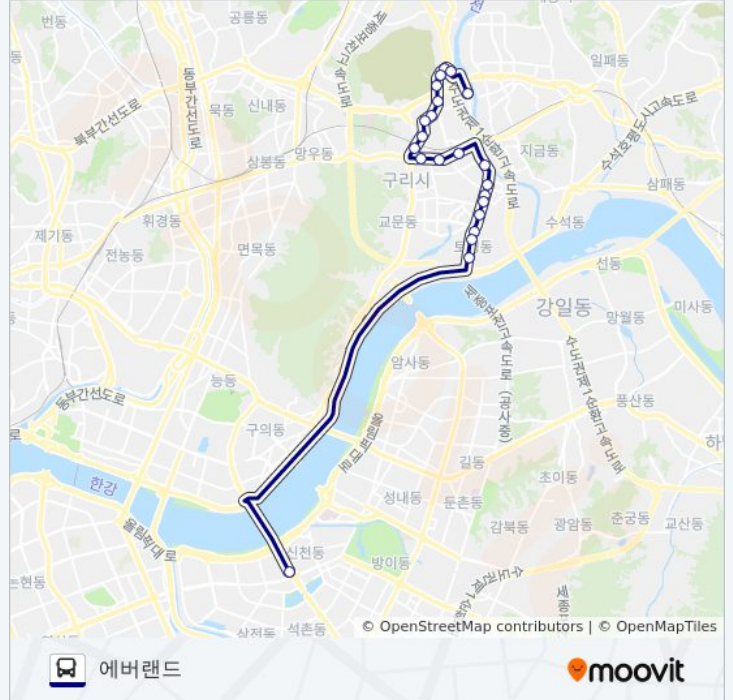

동명빌라

1115-6광주 버스 시간표

에버랜드 경로 시간표:

일요일	미 운행중
월요일	오전 5:25
화요일	오전 5:25
수요일	오전 5:25
목요일	오전 5:25
금요일	오전 5:25
토요일	미 운행중

1115-6광주 버스 정보

방향: 에버랜드

정거장: 22

이동 시간: 24 분

노선 요약:

구종점

별말·돌섬

토평정수장

잠실역

1115-6광주 버스 시간표와 경로 지도는 moovitapp.com 에서 오프라인 PDF로 사용할 수 있습니다. [무빗 앱](#) url을 사용하여 실시간 버스 시간, 기차 일정 또는 지하철 일정과 서울시 내의 모든 대중 교통의 단계별 방향안내를 받을 수 있습니다.

[무빗에 대해](#) · [MaaS 솔루션](#) · [지원 국가](#) · [무빗커뮤니티](#)