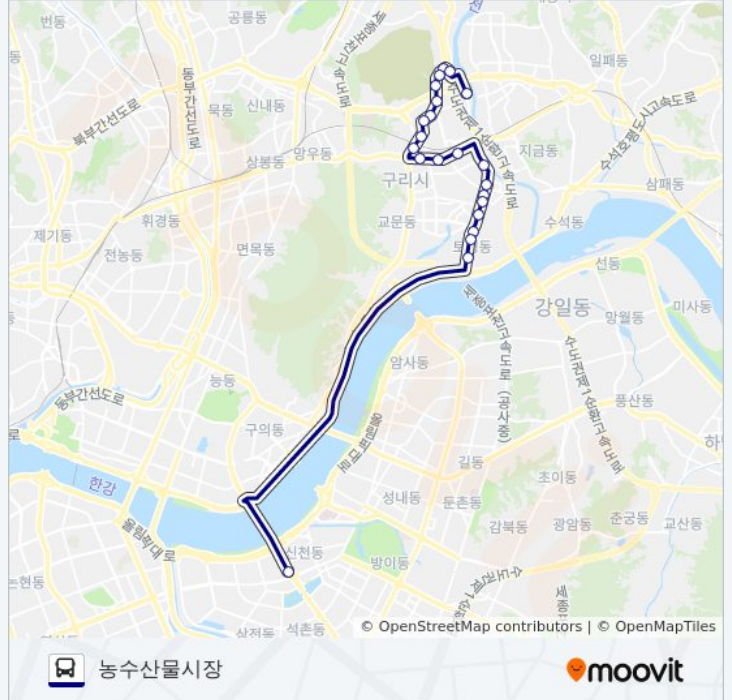

방향: 농수산물시장

정류장 22개

[노선 일정 보기](#)

농수산물시장
한진그랑빌아파트
동창마을.한진.금호아파트
구리문화원
우리나라최대왕릉군인동구릉
건영.성원아파트.동구동주민센터
최촌마을
배탈고개.일신건영아파트
인창동주민센터.문화센터
교문사거리.인창초교
한양대구리병원.중앙예식장(중)
돌다리(중)
롯데백화점.구리역입구(중)
수택주공.남양아파트
검배주공아파트
종로학원
구리어중고교
동명빌라
구종점
벌말.돌섬
토평정수장
잠실역

방향: 농수산물시장

정거장: 22

이동 시간: 26 분

노선 요약:

방향: 농수산물시장

정류장 21개
[노선 일정 보기](#)

- 잠실역.롯데월드
- 토평정수장
- 벌말.돌섬
- 벌말삼거리.상록아파트
- 동명빌라
- 구리여중고
- 검배주공아파트
- 수택주공.남양아파트
- 롯데백화점.구리역입구(중)
- 돌다리(중)
- 한양대구리병원.중앙예식장(중)
- 교문사거리.한양대구리병원후문
- 인창동주민센터.문화센터
- 배탈고개.일신건영아파트
- 최촌마을
- 동구동주민센터
- 우리나라최대왕릉군인동구릉
- 구리문화원